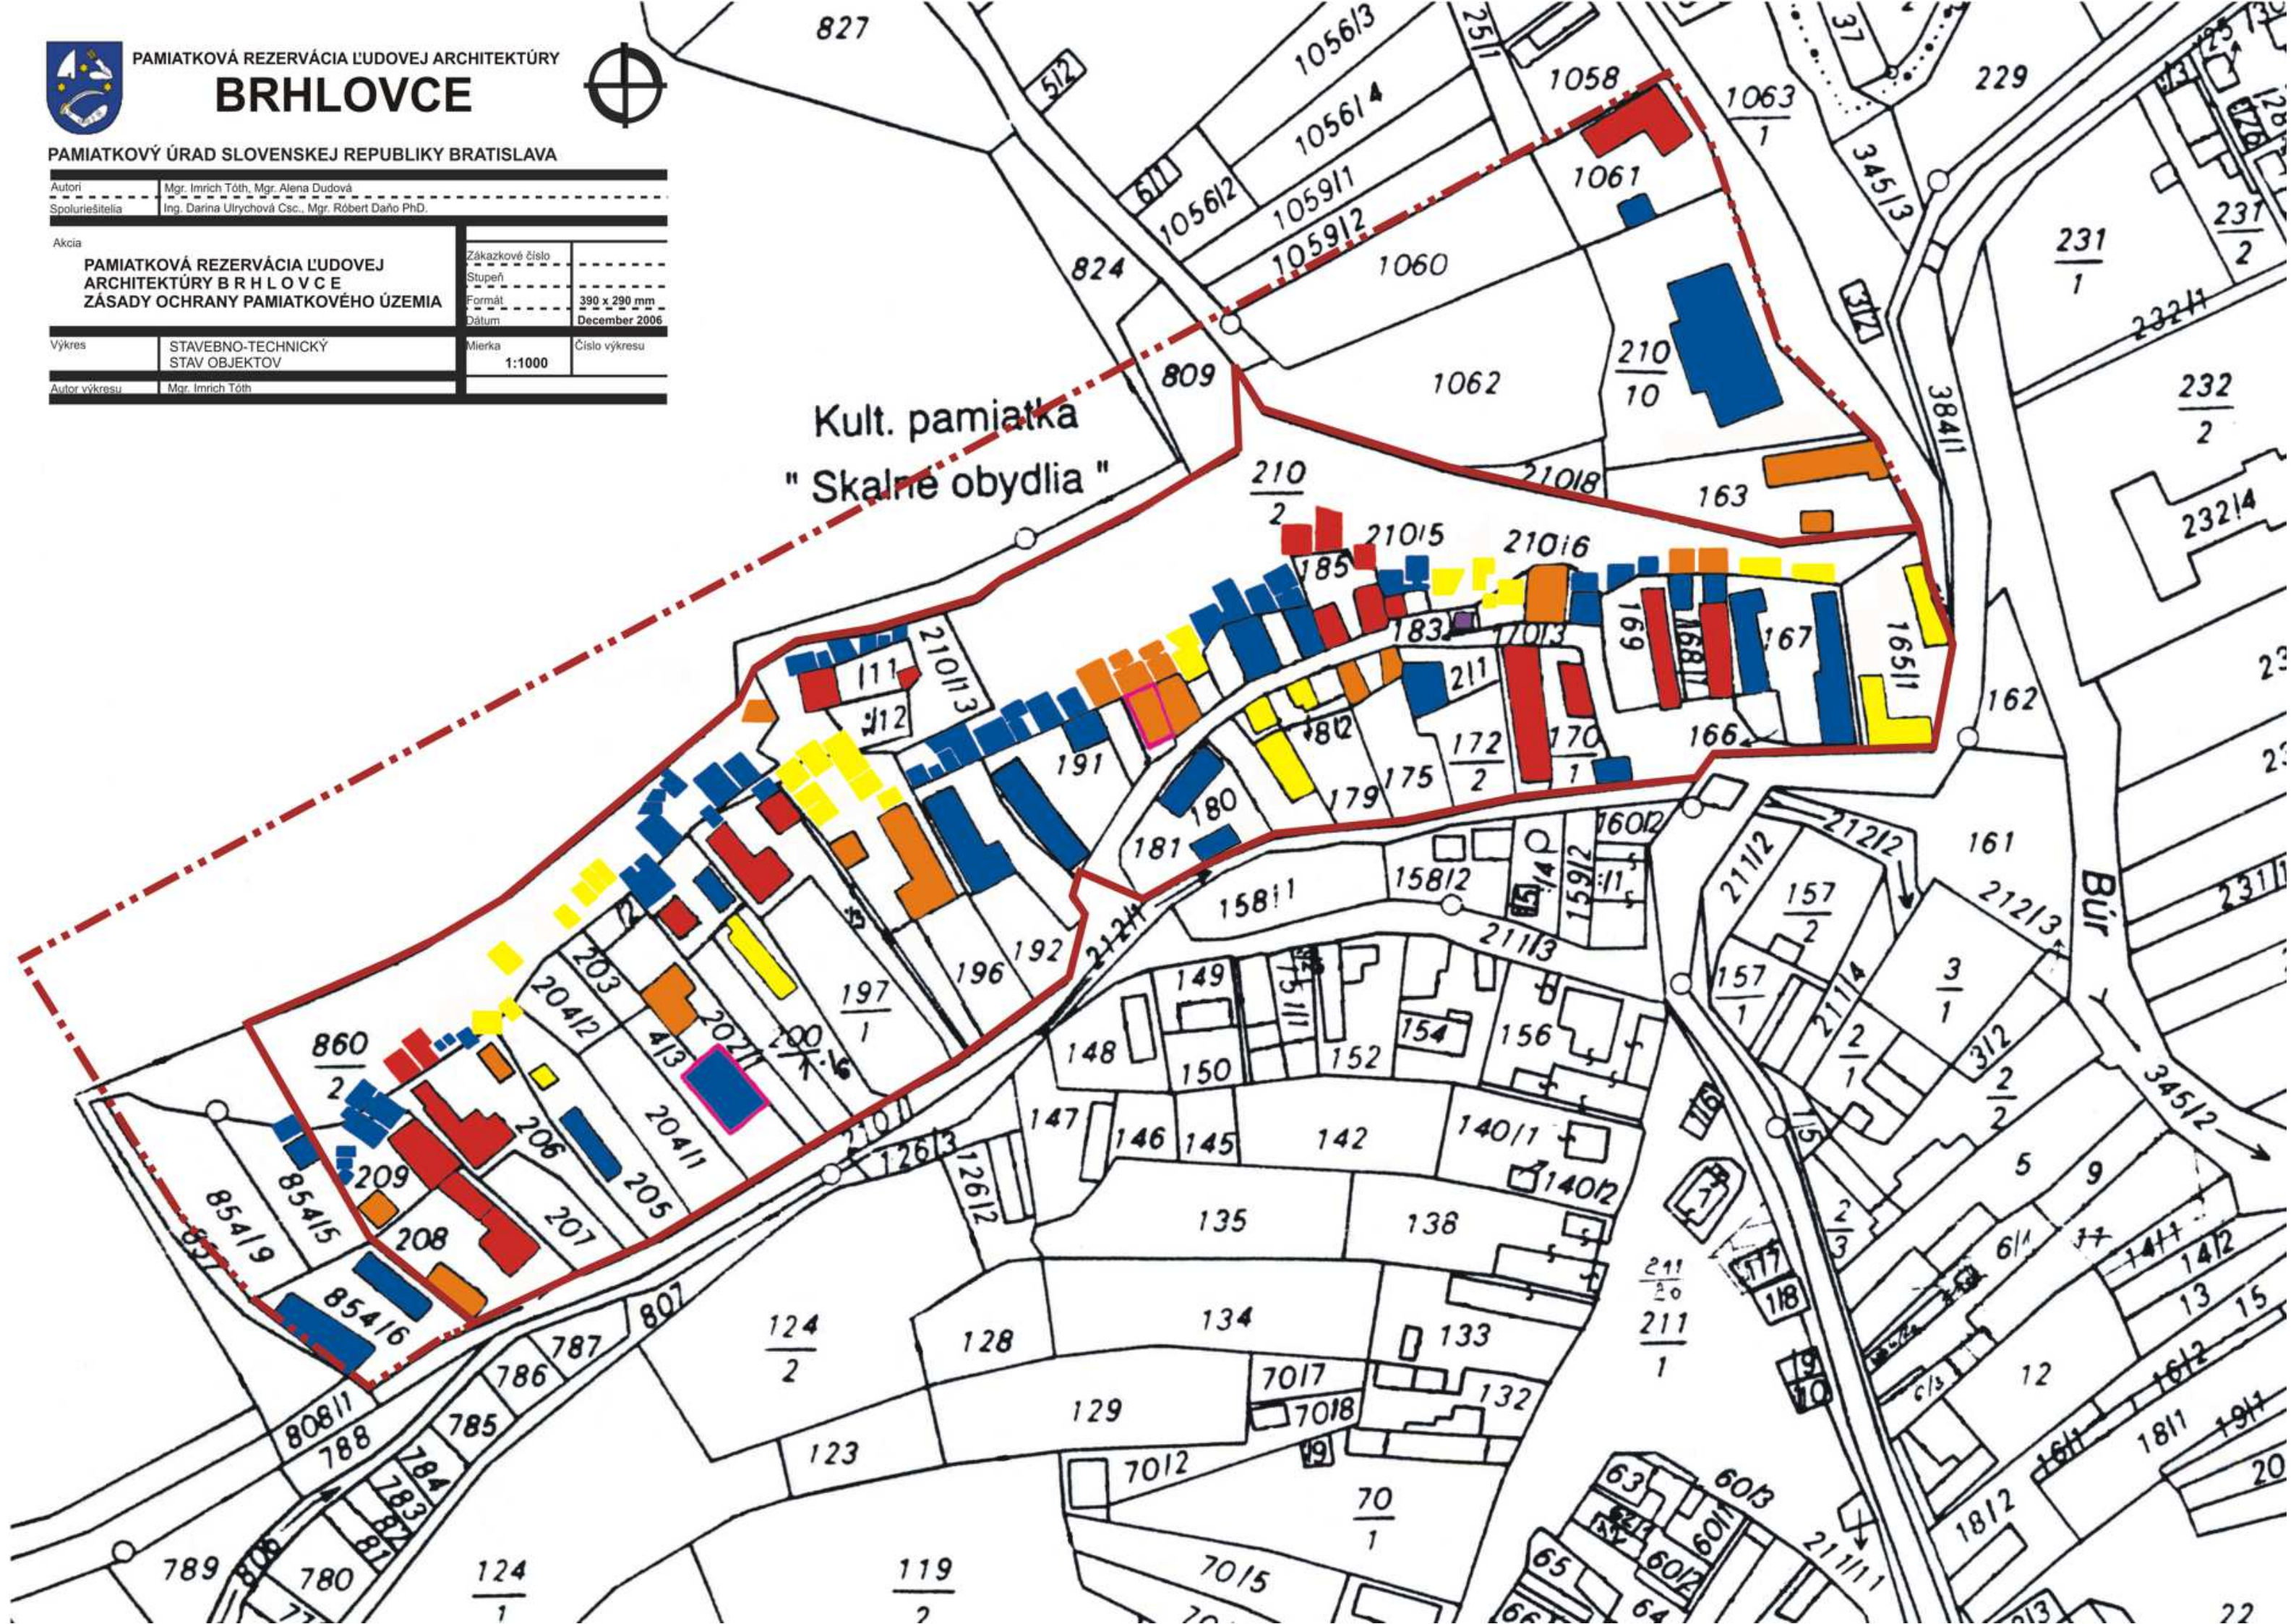

Autori	Mgr. Imrich Tóth, Mgr. Alena Dudová
Spoluriešitelia	Ing. Darina Ulrychová Csc., Mgr. Róbert Daňo PhD.
Akcia	PAMIATKOVÁ REZERVÁCIA ĽUDOVEJ ARCHITEKTÚRY B R H L O V C E ZÁSADY OCHRANY PAMIATKOVÉHO ÚZEMIA
Výkres	STAVEBNO-TECHNICKÝ STAV OBJEKTOV
Autor výkresu	Mgr. Imrich Tóth
Zákazkové číslo	
Stupeň	
Formát	390 x 290 mm
Datum	December 2006
Mierka	1:1000
Číslo výkresu	

Kult. pamiatka
"Skálne obydlia"

PAMIATKOVÁ REZERVÁCIA ĽUDOVEJ ARCHITEKTÚRY
BRHLOVCE

PAMIATKOVÝ ÚRAD SLOVENSKEJ REPUBLIKY BRATISLAVA

Autori	Mgr. Imrich Tóth, Mgr. Alena Dudová			
Spoluriešitelia	Ing. Darina Ulrychová Csc., Mgr. Róbert Daňo PhD.			
Akcia	PAMIATKOVÁ REZERVÁCIA ĽUDOVEJ ARCHITEKTÚRY B R H L O V C E ZÁSADY OCHRANY PAMIATKOVÉHO ÚZEMIA AKTUALIZÁCIA 2006		Zákazkové číslo	
			Stupeň	
			Formát	390 x 290 mm
			Dátum	December 2006
Výkres	STAVEBNO-TECHNICKÝ STAV OBJEKTOV	Mierka	1:1000	Číslo výkresu
Autor výkresu	Mgr. Imrich Tóth			

LEGENDA

Hranica pamiatkového územia

Hranica ochranného pásma pamiatkového územia

Dobrý

Vyhovujúci

Narušený

Dezolátny

V obnove