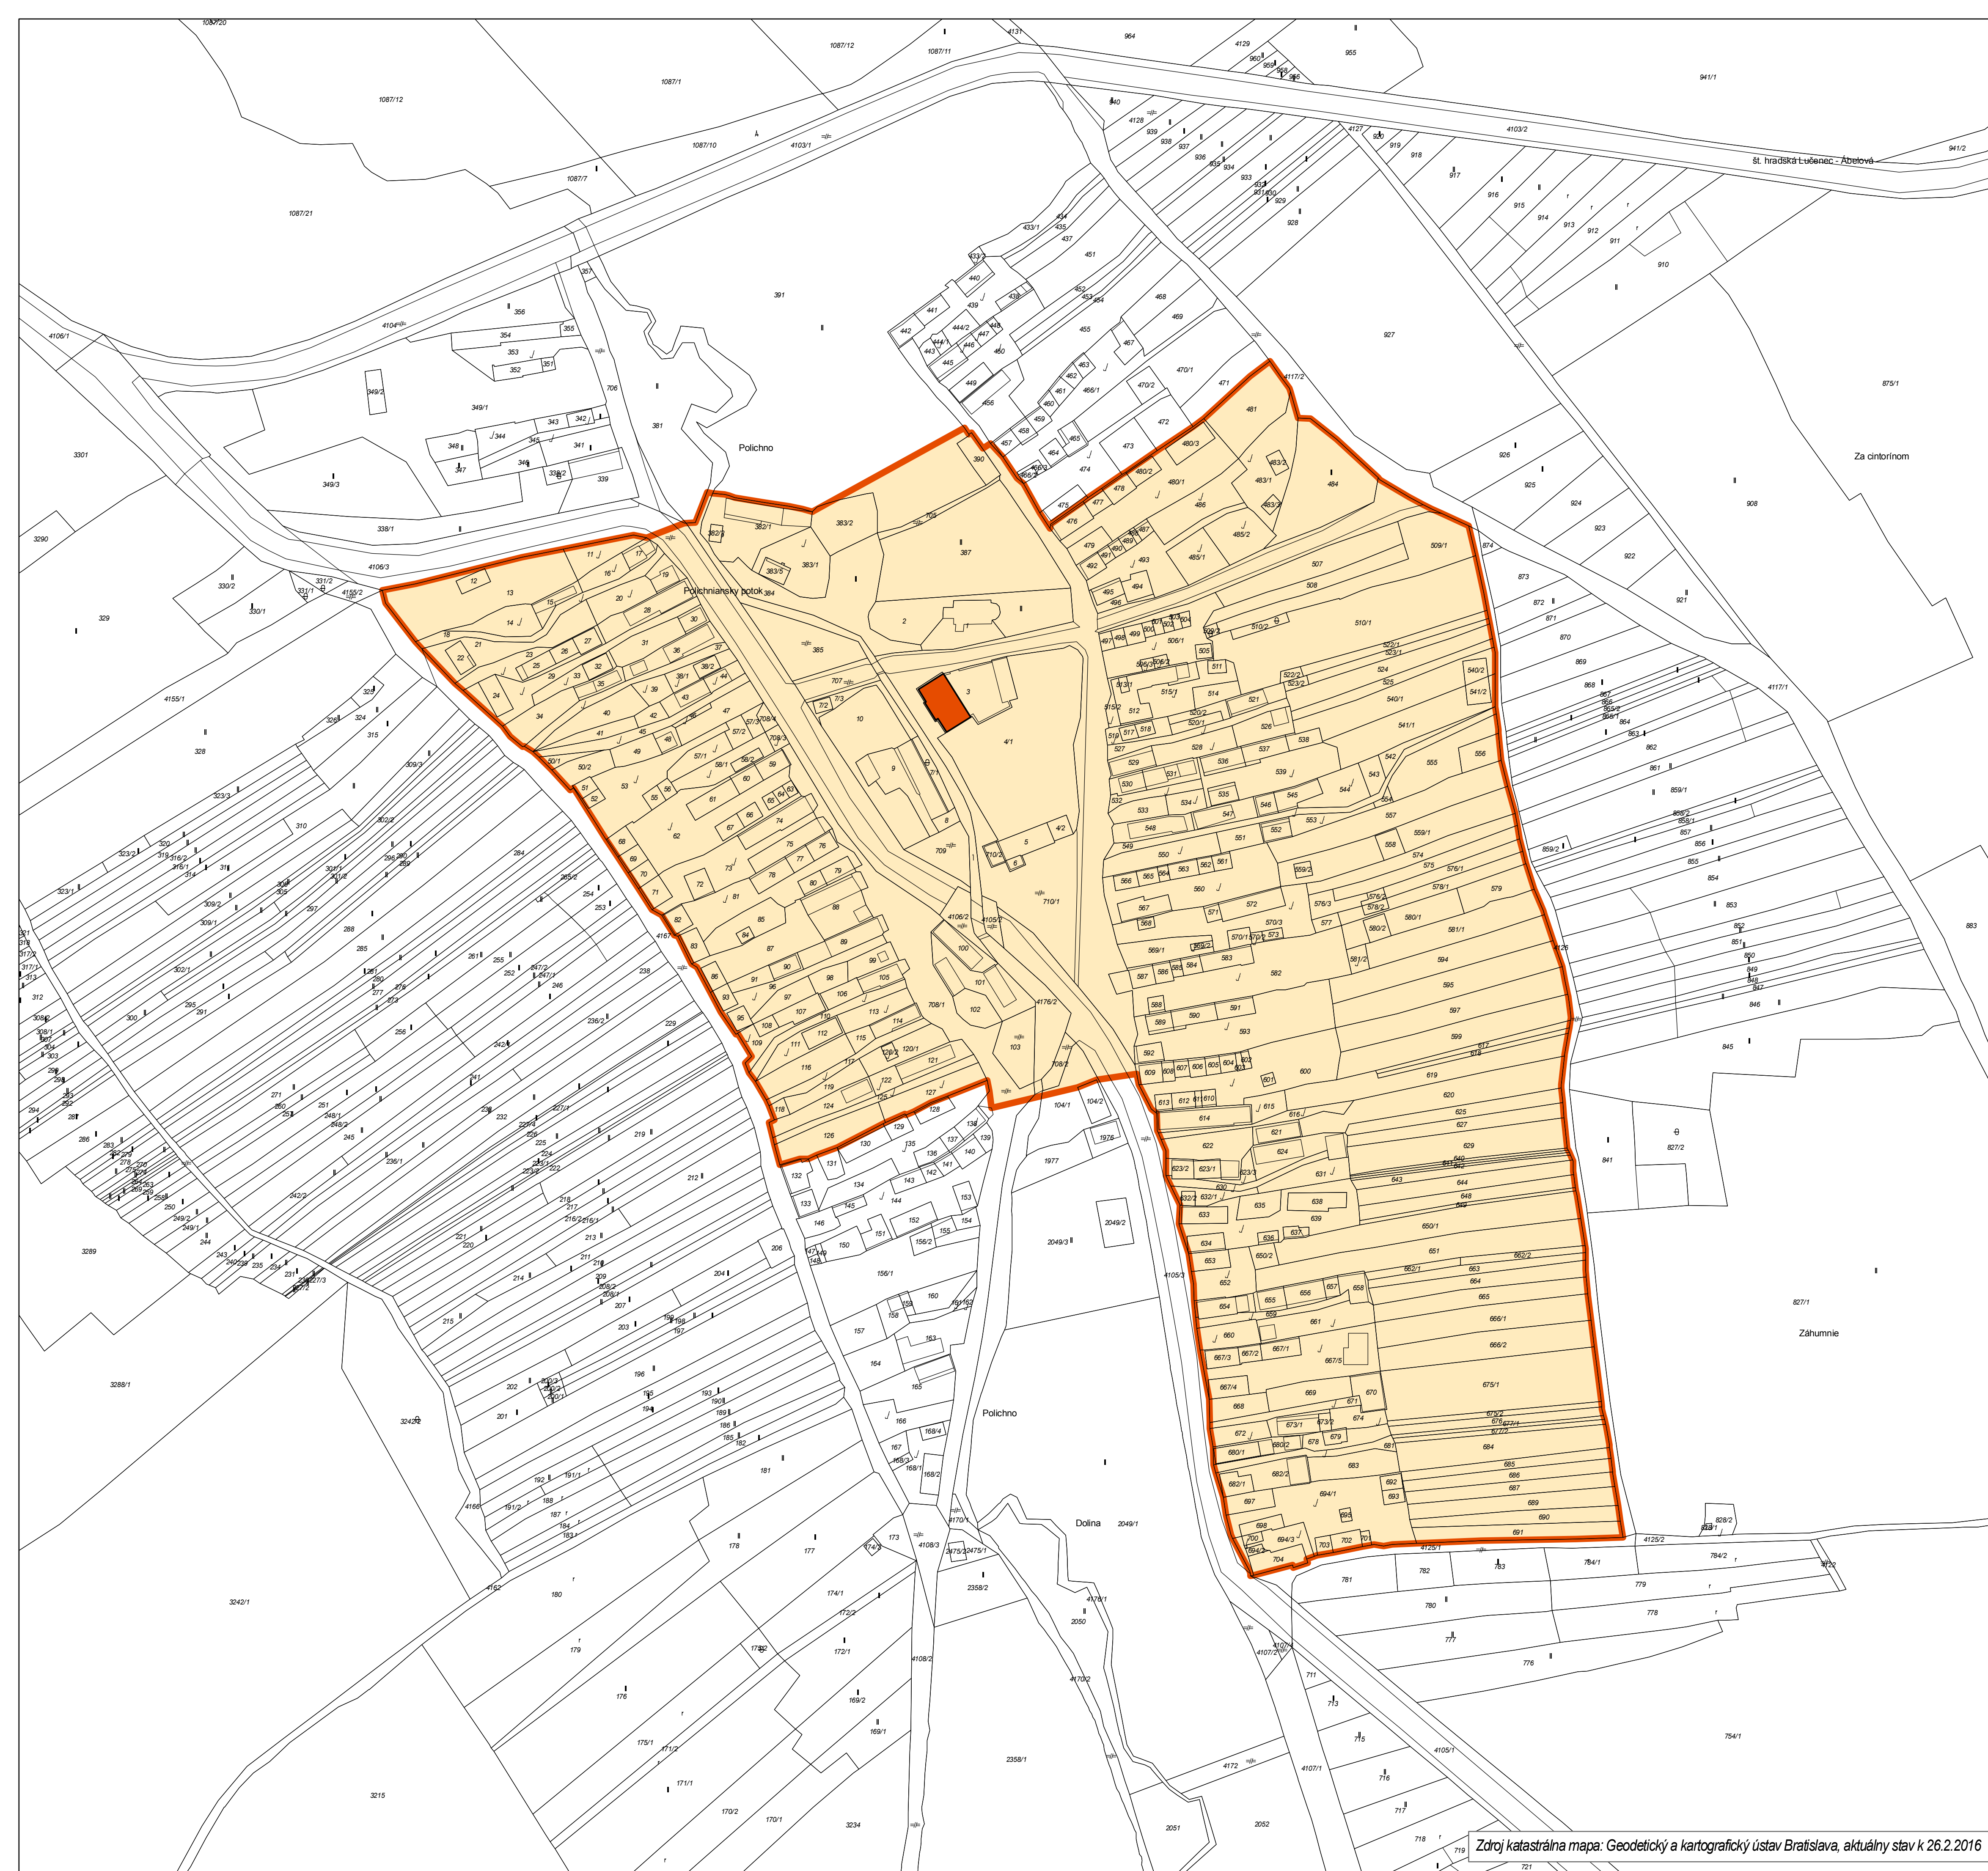

**POLICHNO**  
rodisko B.S.Timravy

## PAMIATKOVÁ ZÓNA POLICHNO

### LEGENDA

- hranica pamiatkového územia
- Národná kultúrna pamiatka - objekt
- pamiatkové územie

poznámka: neoddeliteľnou súčasťou výkresu je textová časť

Riaditeľka KPÚ B.Bystrica: Ing. arch. Zuzana Klasová	<b>KRAJSKÝ PAMIATKOVÝ ÚRAD BANSKÁ BYSTRICA</b>	
Zodpovedný riešiteľ: Mgr. Andrea Moravčíková		
Spoluriešitelia:	Mgr. Gabriela Brežňanová Ph.D. Ing. Agáta Bystrianska Mgr. Katarína Damjanová	Ing. Anna Faturová Ing. Ladislav Huňavý Ing. arch. Silvia Pavlová
Názov:	<b>ZÁSADY OCHRANY PAMIATKOVÉHO ÚZEMIA PAMIATKOVÁ ZÓNA POLICHNO</b>	
Výkres:	<b>Vymedzenie pamiatkového územia - právny stav</b>	Dátum: 12/2016
Autor výkresu:	Ing. arch. Hana Kasová	Mierka: <b>1:1 000</b> Číslo výkresu: <b>II.2</b>

Zdroj katastrálna mapa: Geodetický a kartografický ústav Bratislava, aktuálny stav k 26.2.2016