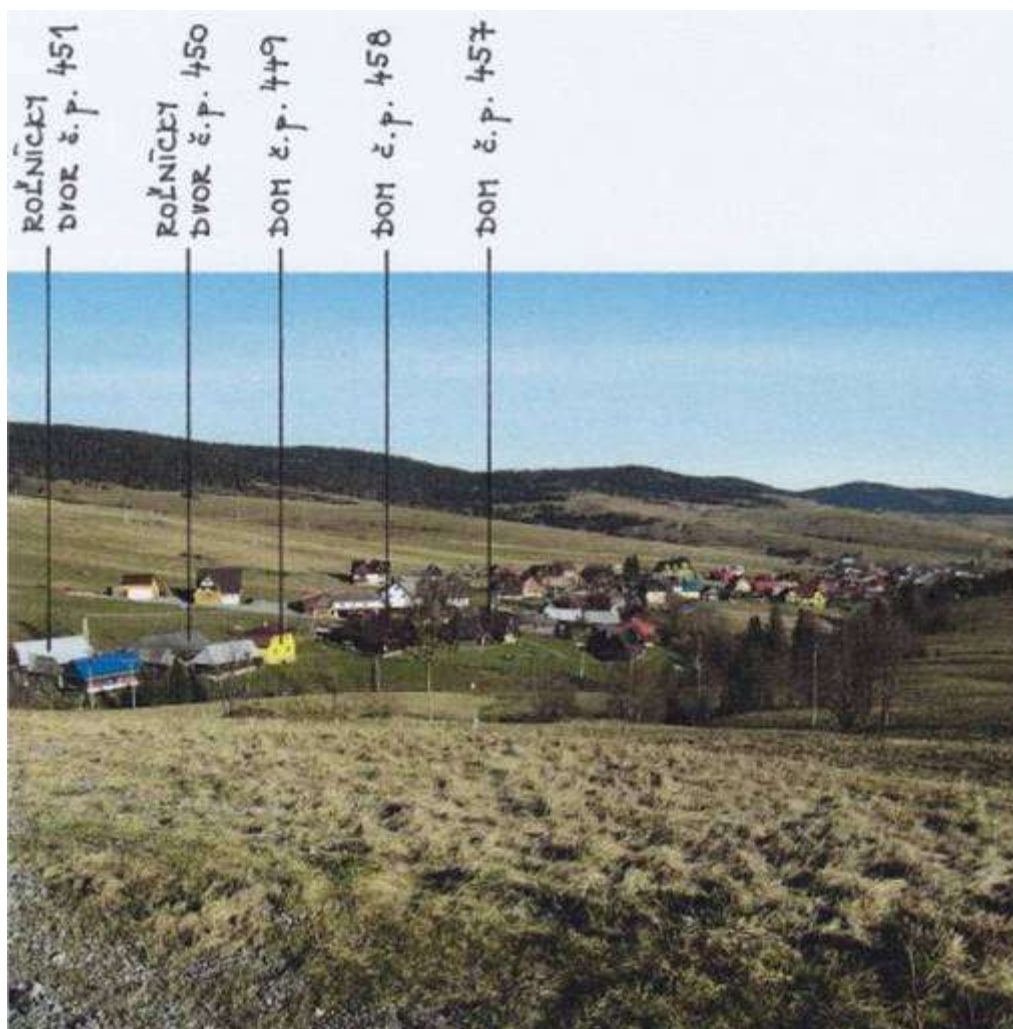

PRLA v Ždiari – Horný koniec

1

P 1 – západný pohľad na pamiatkové územie