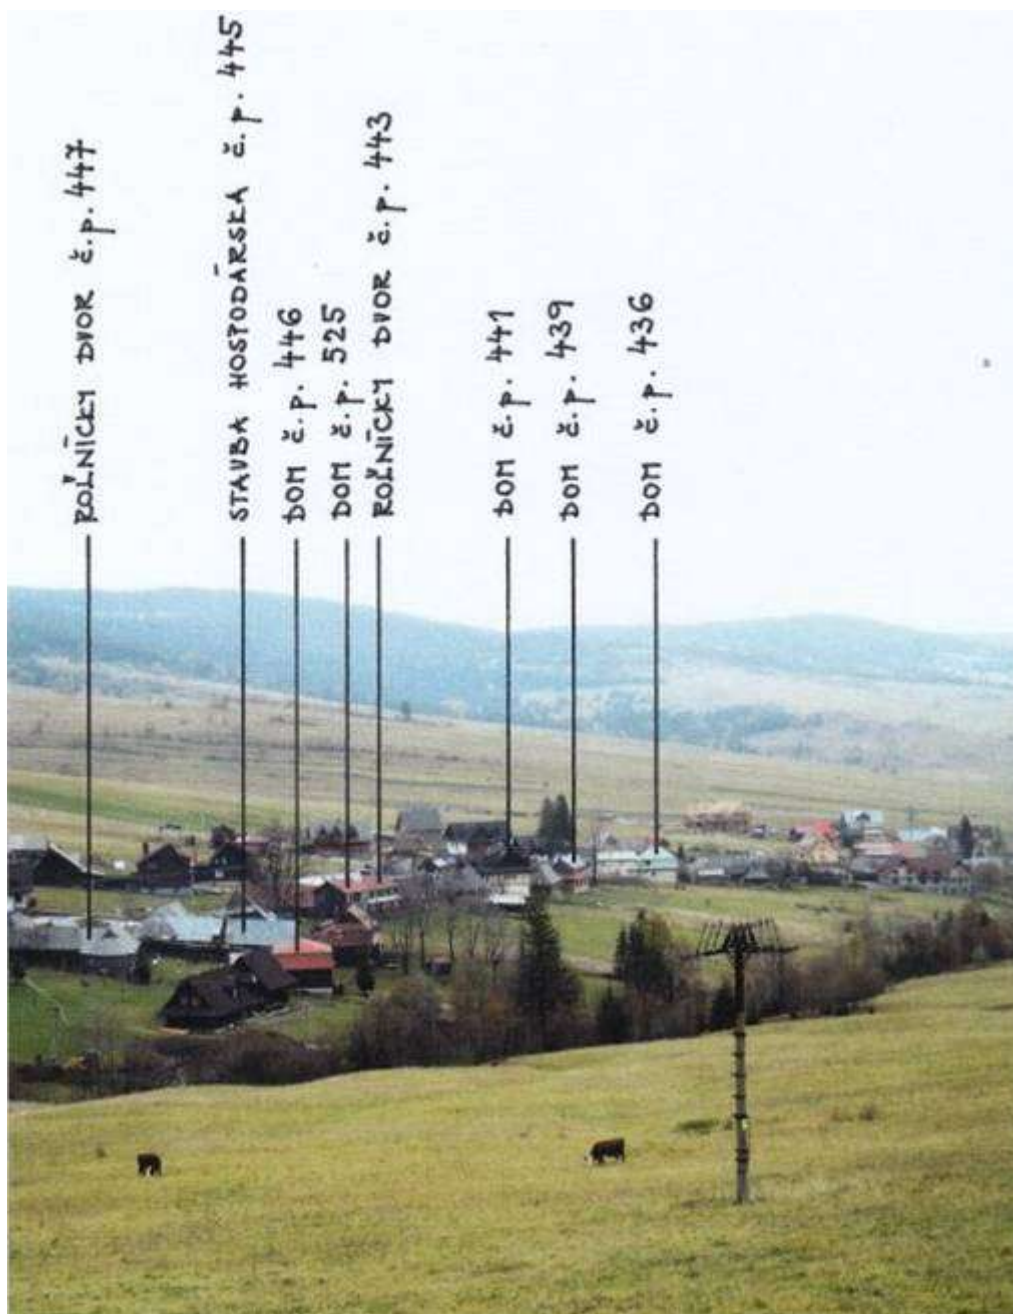

PRLA v Ždiari – Horný koniec

1

P 1 – západný pohľad na pamiatkové územie

Stav z roku 1986

PRĽA v Ždiari – Horný koniec

2

P 2 – juhozápadný pohľad na pamiatkové územie

PRLA v Ždiari – Horný koniec