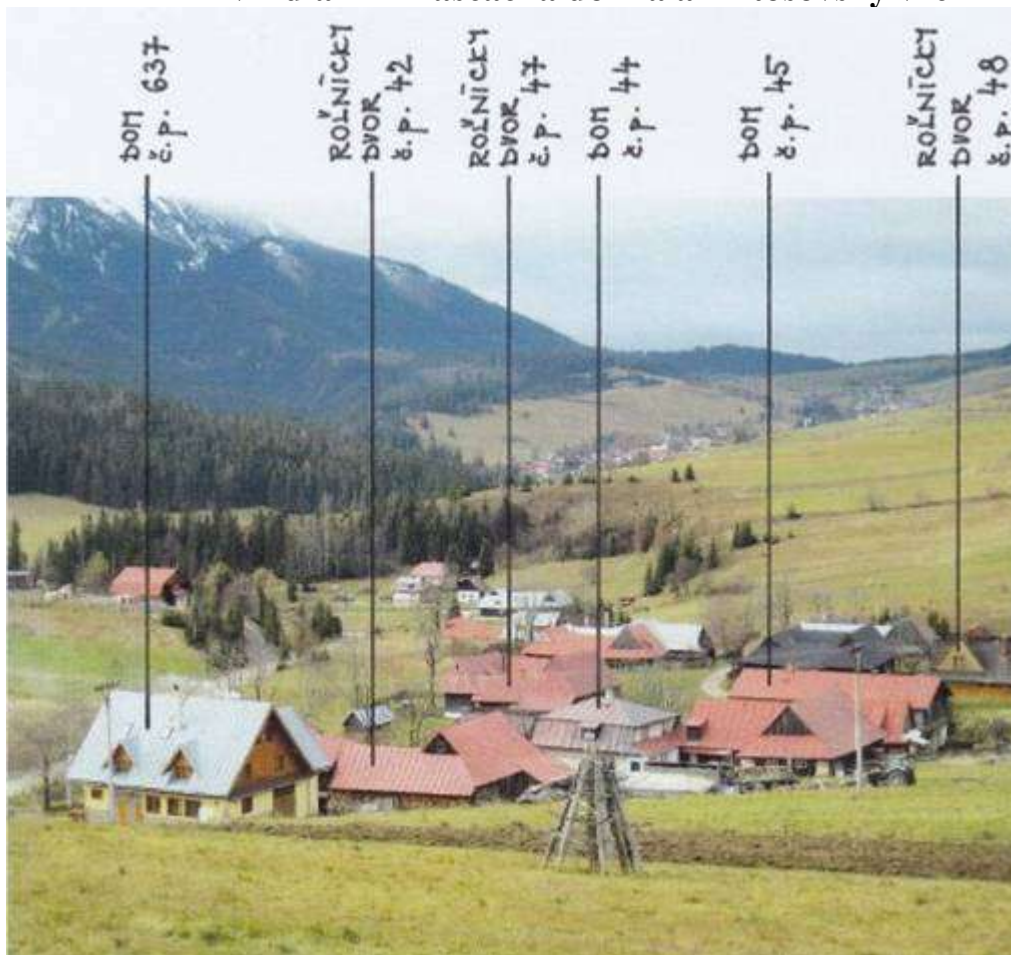

Novostavba na pozemku parc. č. 449/4

PRĽA v Ždiari – Blaščacká dolina a Antošovský vrch

64

P 9 – východný pohľad na časť pamiatkového územia – Blaščacká dolina

Stav z roku 1956

PRĽA v Ždiari – Blaščacká dolina a Antošovský vrch

65

P 10 – západný pohľad na časť pamiatkového územia – Antošovský vrch

Stav z roku 1986

PRĽA v Ždiari – Blaščacká dolina a Antošovský vrch

66

P 11 – juhozápadná časť pamiatkového územia – Antošovský vrch

Stav z roku 1986