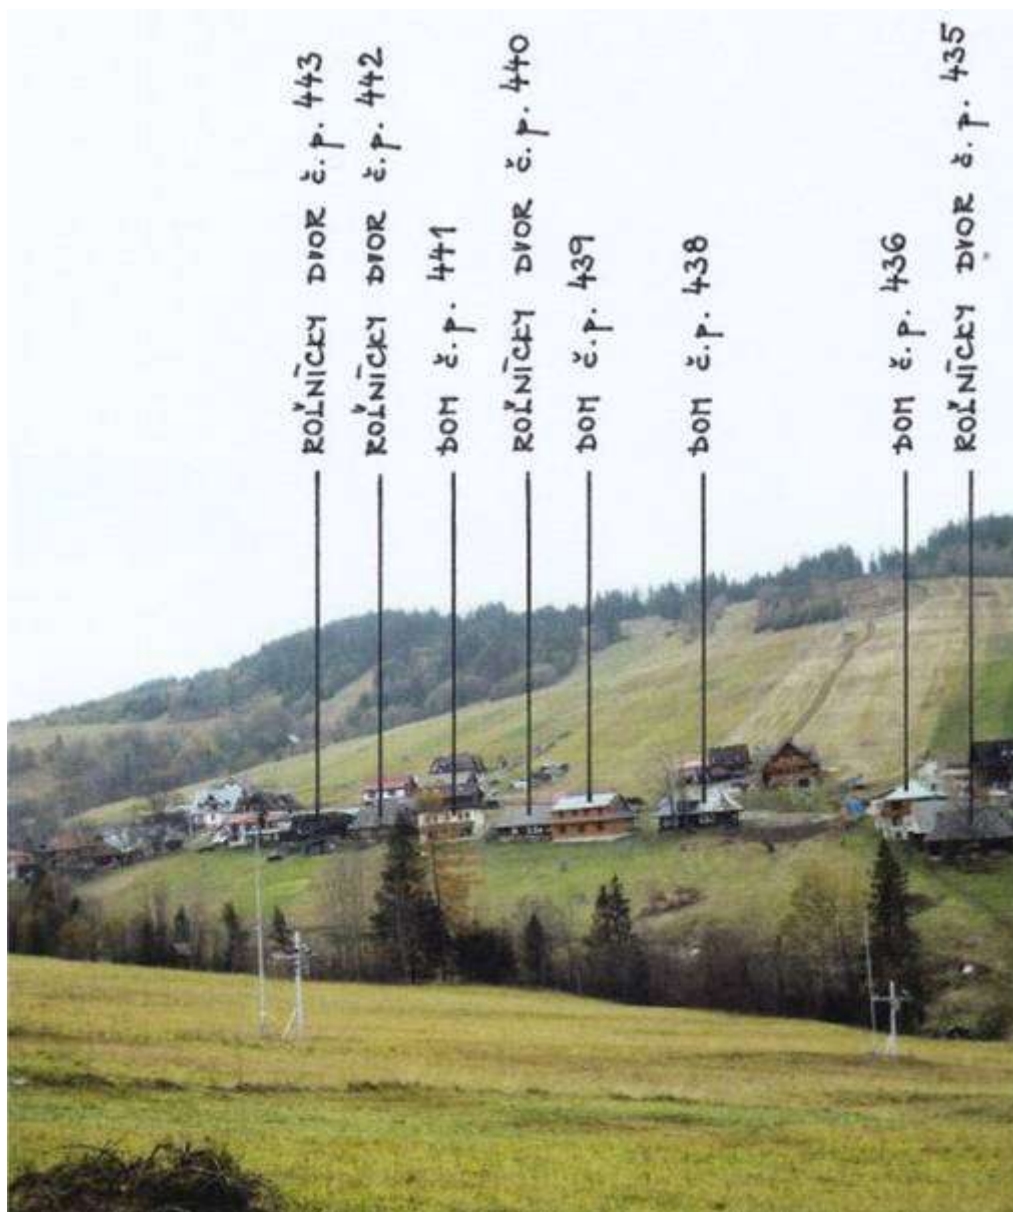

PRLA v Ždiari – Horný koniec

1

P 1 – západný pohľad na pamiatkové územie

Stav z roku 1986

PRĽA v Ždiari – Horný koniec

2

P 2 – juhozápadný pohľad na pamiatkové územie

PRLA v Ždiari – Horný koniec