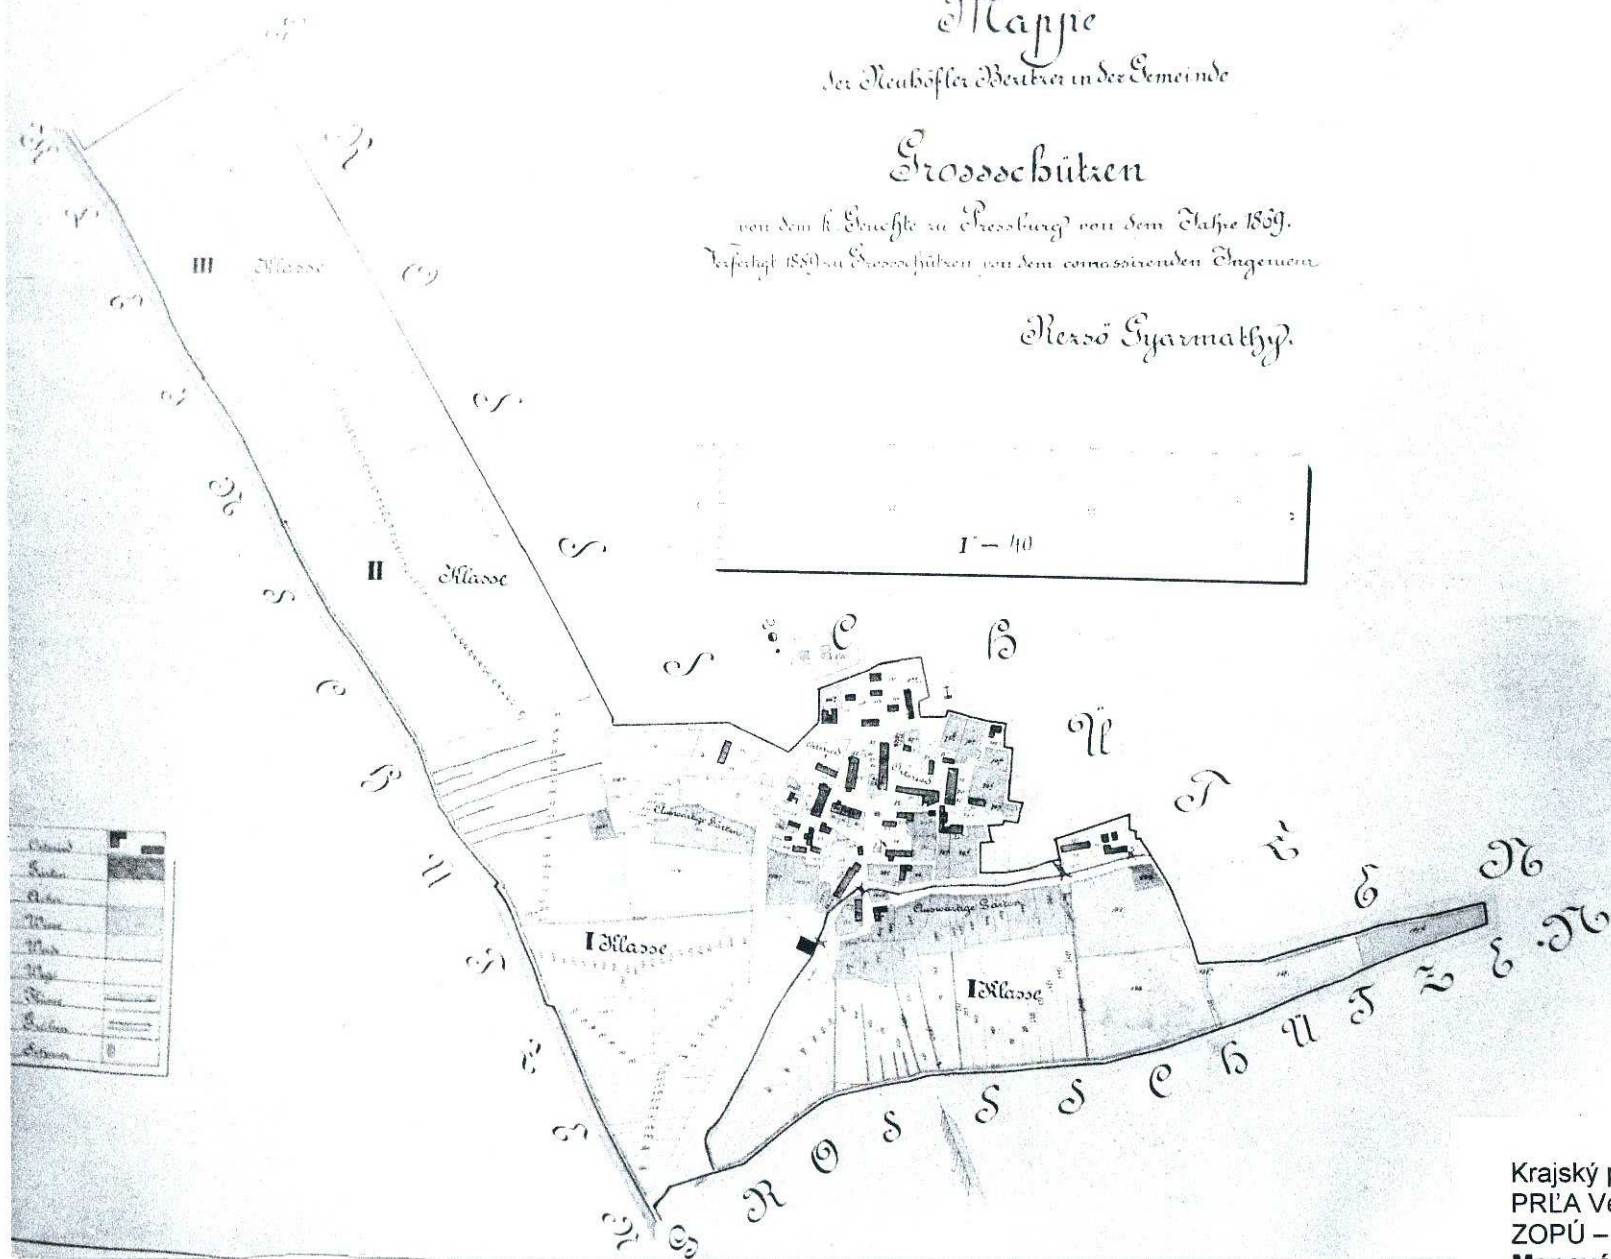

Exakte und rectificirte

Mappe

der Neuböfeler Wälder in der Gemeinde

Grossschützen

von dem k. Gräfl. in Pressburg von dem Jahre 1809.
Verfähet 1889 in Grossschützen von dem comassirenden Ingenieur

Nessó Gyarmathy.

Krajský pamiatkový úrad Bratislava
PRLA Veľké Leváre – Habánsky dvor
ZOPÚ – A 2006
Mapová príloha č. 3
Mapa novodvorských vlastníkov obce
Veľké Leváre, 1869, 1889
kópia