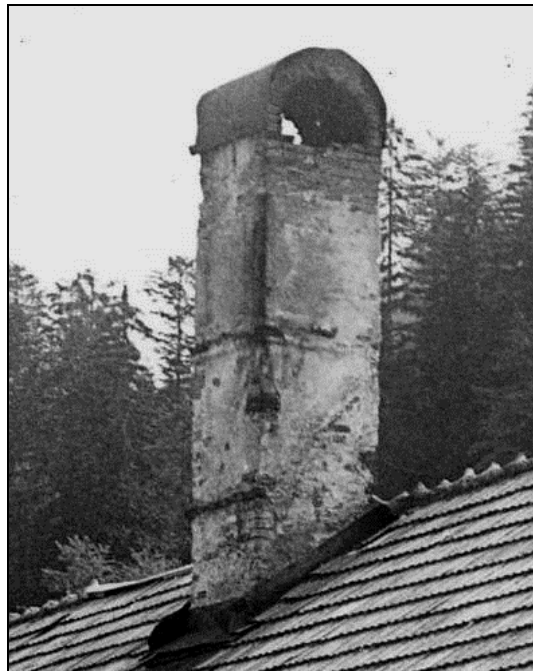

HF207.

Dom č. 142. Archív PÚSR, príloha Zásad pamiatkovej starostlivosti, sign. č. T3468, foto č. 179.