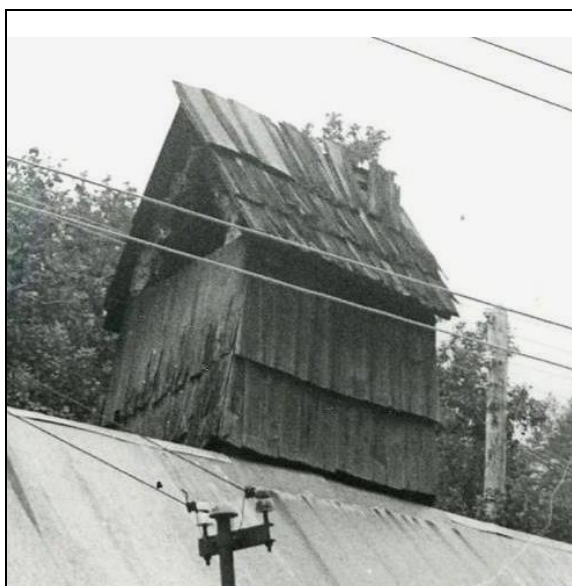

HF200. Dom č. 129, rok 1980. Archív PÚSR, príloha Zásad pamiatkovej starostlivosti, sign. č. T3468, foto č. 163.