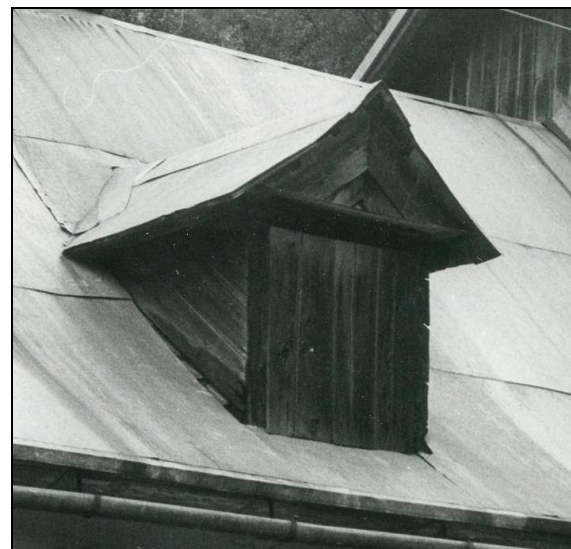

HF195.

Dom č. 129, rok 1980. Archív PÚSR, príloha Zásad pamiatkovej starostlivosti, sign. č. T3468, foto č. 163.