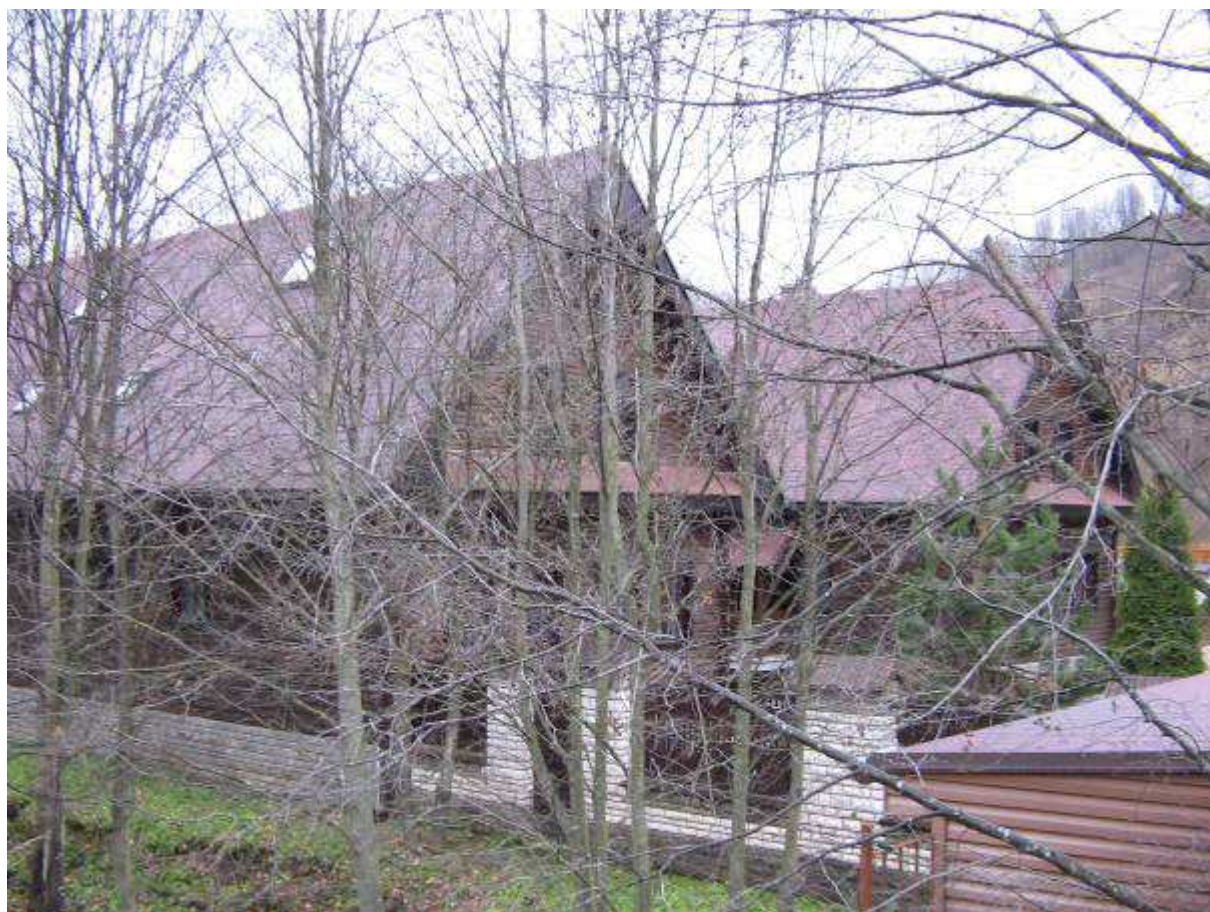

Dom č. p. 14 – vhodne dotvárajúci pamiatkové územie

PRĽA Osturňa – Dolný koniec obce

Dom č. p. 15 – nie je v pamiatkovom území rušivý