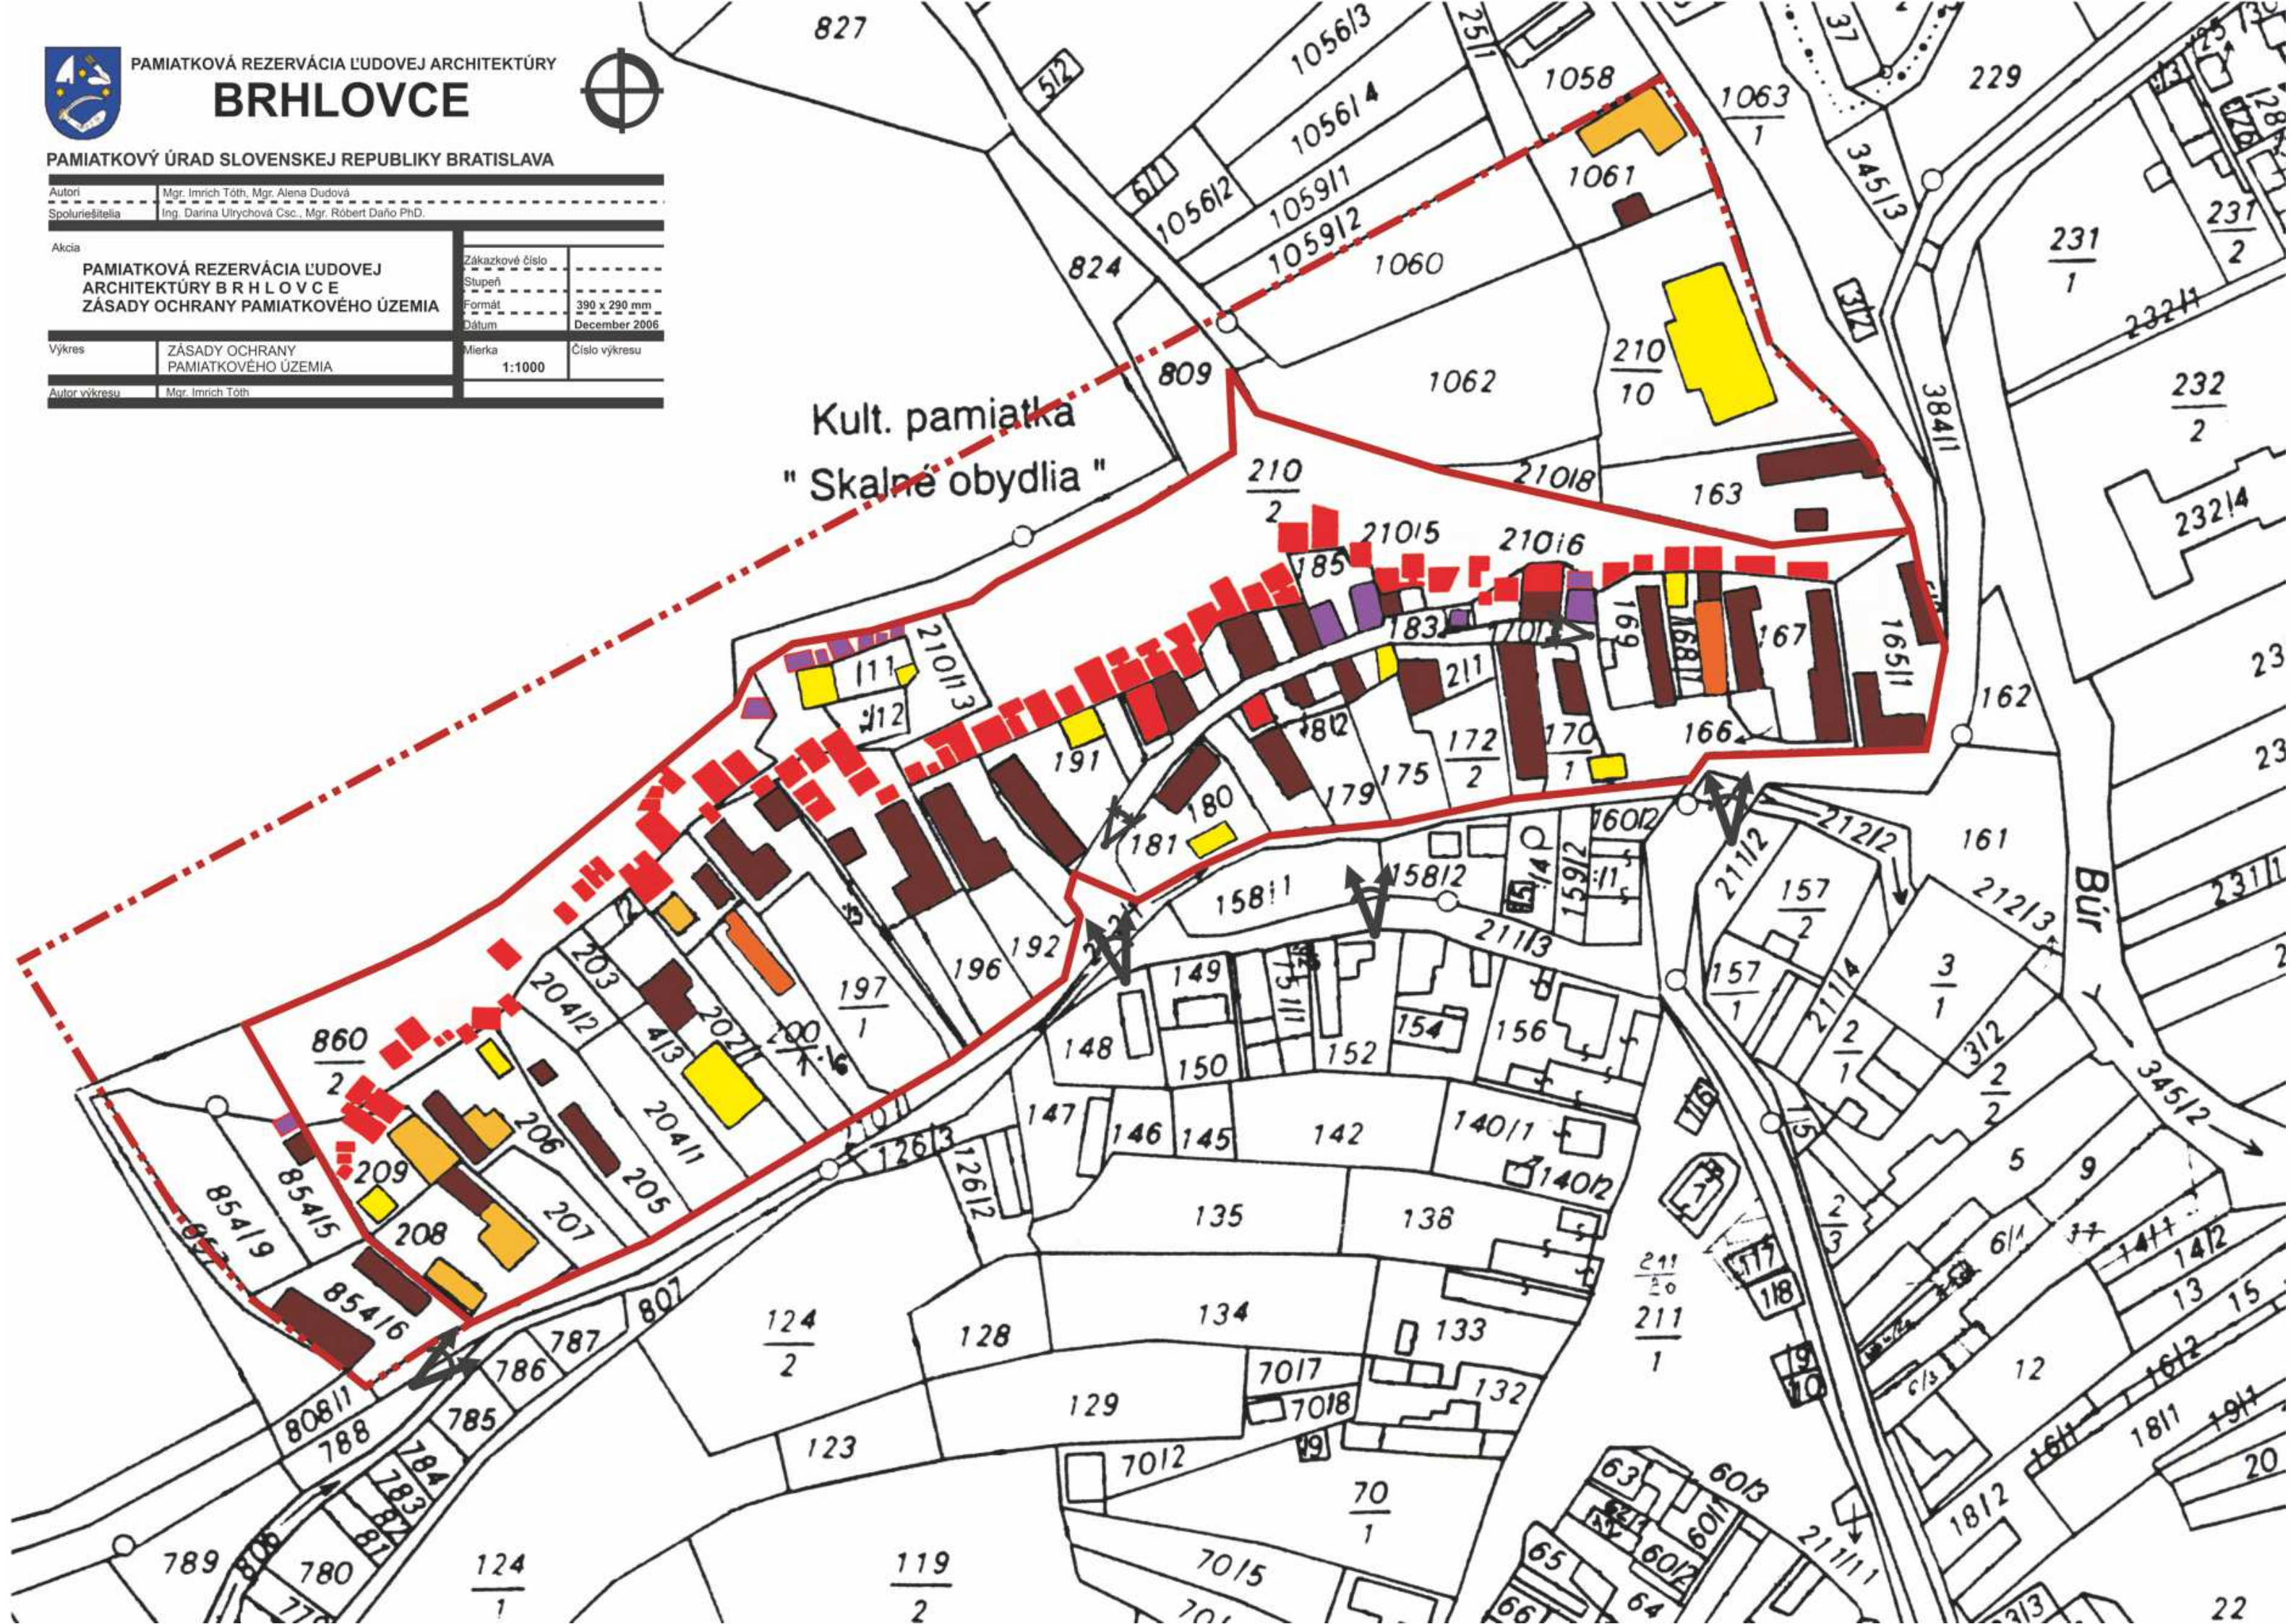

Autori		Mgr. Imrich Tóth, Mgr. Alena Dudová	
Spoluriešitelia		Ing. Darina Ulrychová Csc., Mgr. Róbert Daňo PhD.	
Akcia		Zákazkové číslo	
PAMIAKOVÁ REZERVÁCIA ĽUDOVEJ ARCHITEKTÚRY BRHLOVCE		Stupeň	
ZÁSADY OCHRANY PAMIAKOVÉHO ÚZEMIA		Formát	390 x 290 mm
		Dátum	December 2006
Výkres	ZÁSADY OCHRANY PAMIAKOVÉHO ÚZEMIA	Mierka	1:1000
Autor výkresu	Mgr. Imrich Tóth	Číslo výkresu	

Kult. pamiatka
"Skalné obydlia"

PAMIATKOVÁ REZERVÁCIA ĽUDOVEJ ARCHITEKTÚRY

BRHLOVCE

PAMIATKOVÝ ÚRAD SLOVENSKEJ REPUBLIKY BRATISLAVA

Autori	Mgr. Imrich Tóth, Mgr. Alena Dudová		
Spoluriešitelia	Ing. Darina Ulrychová Csc., Mgr. Róbert Daňo PhD.		
Akcia	PAMIATKOVÁ REZERVÁCIA ĽUDOVEJ ARCHITEKTÚRY B R H L O V C E ZÁSADY OCHRANY PAMIATKOVÉHO ÚZEMIA AKTUALIZÁCIA 2006	Zákazkové číslo	
		Stupeň	
		Formát	390 x 290 mm
		Dátum	December 2006
Výkres	ZÁSADY OCHRANY PAMIATKOVÉHO ÚZEMIA	Mierka	Číslo výkresu
		1:1000	
Autor výkresu	Mgr. Imrich Tóth		

LEGENDA

Hranica pamiatkového územia

Hranica ochranného pásma pamiatkového územia

NKP

Objekty navrhnuté na zápis do ÚZPF

Objekty vytipované na zápis do ÚZPF

Objekty dotvárajúce historické prostredie

Objekty, ktoré nie sú v pamiatkovom území rušivé