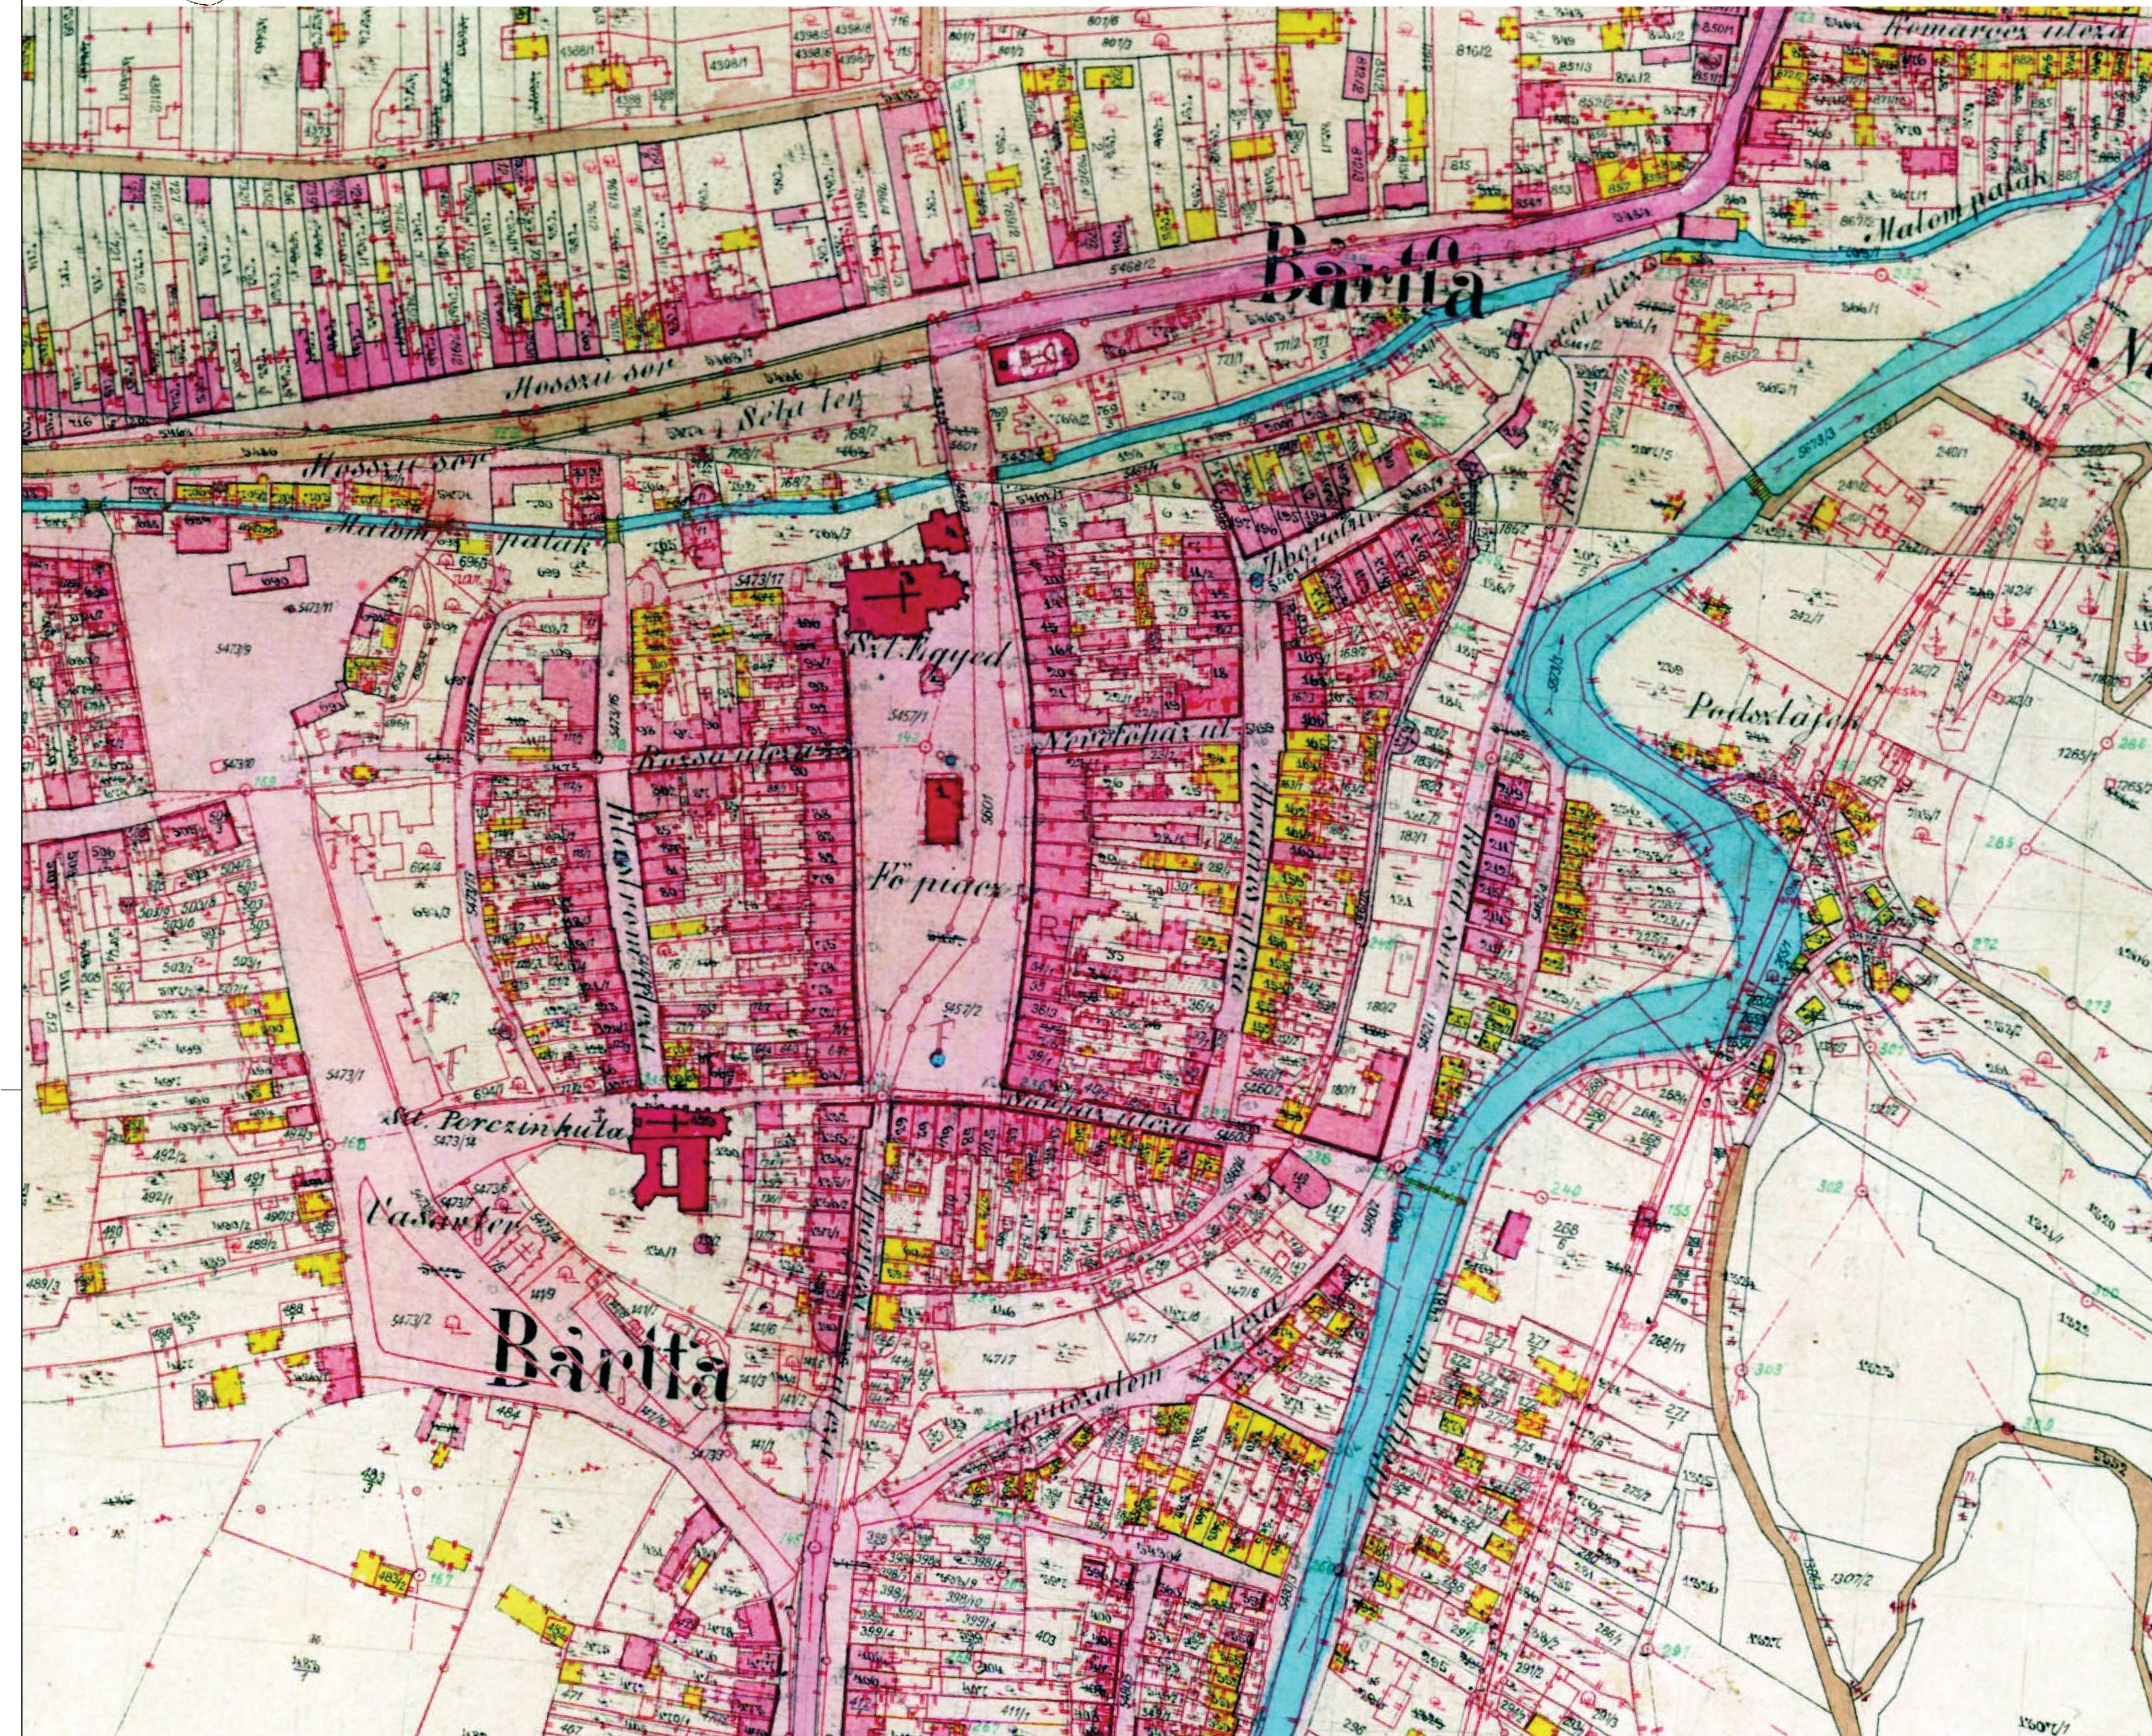

# PAMIATKOVÁ REZERVÁCIA BARDEJOV

Riaditeľka KPÚ Prešov:	PhDr. Mária Poláková	KRAJSKÝ PAMIATKOVÝ ÚRAD PREŠOV
Zodpovedný riešiteľ:	Mgr. Jana Koreňová	
Spolupriestelia:	Ing. Peter Glos Mgr. Peter Harčar Mgr. Marek Hrebeňár Ing. arch. Jana Onufráková	PhDr. Mária Poláková Ing. Eva Semanová Mgr. Peter Voločúk Ing. Jozef Zajac
Akcia:	<b>ZÁSADY OCHRANY PAMIATKOVÉHO ÚZEMIA PR BARDEJOV</b>	
Výkres:	Historická mapa z roku 1868 (aktualizovaná v roku 1938)	Dátum: 10 / 2006
Autor výkresu:	Kópia	Mierka: 1:1 000 Č. výkresu: 6