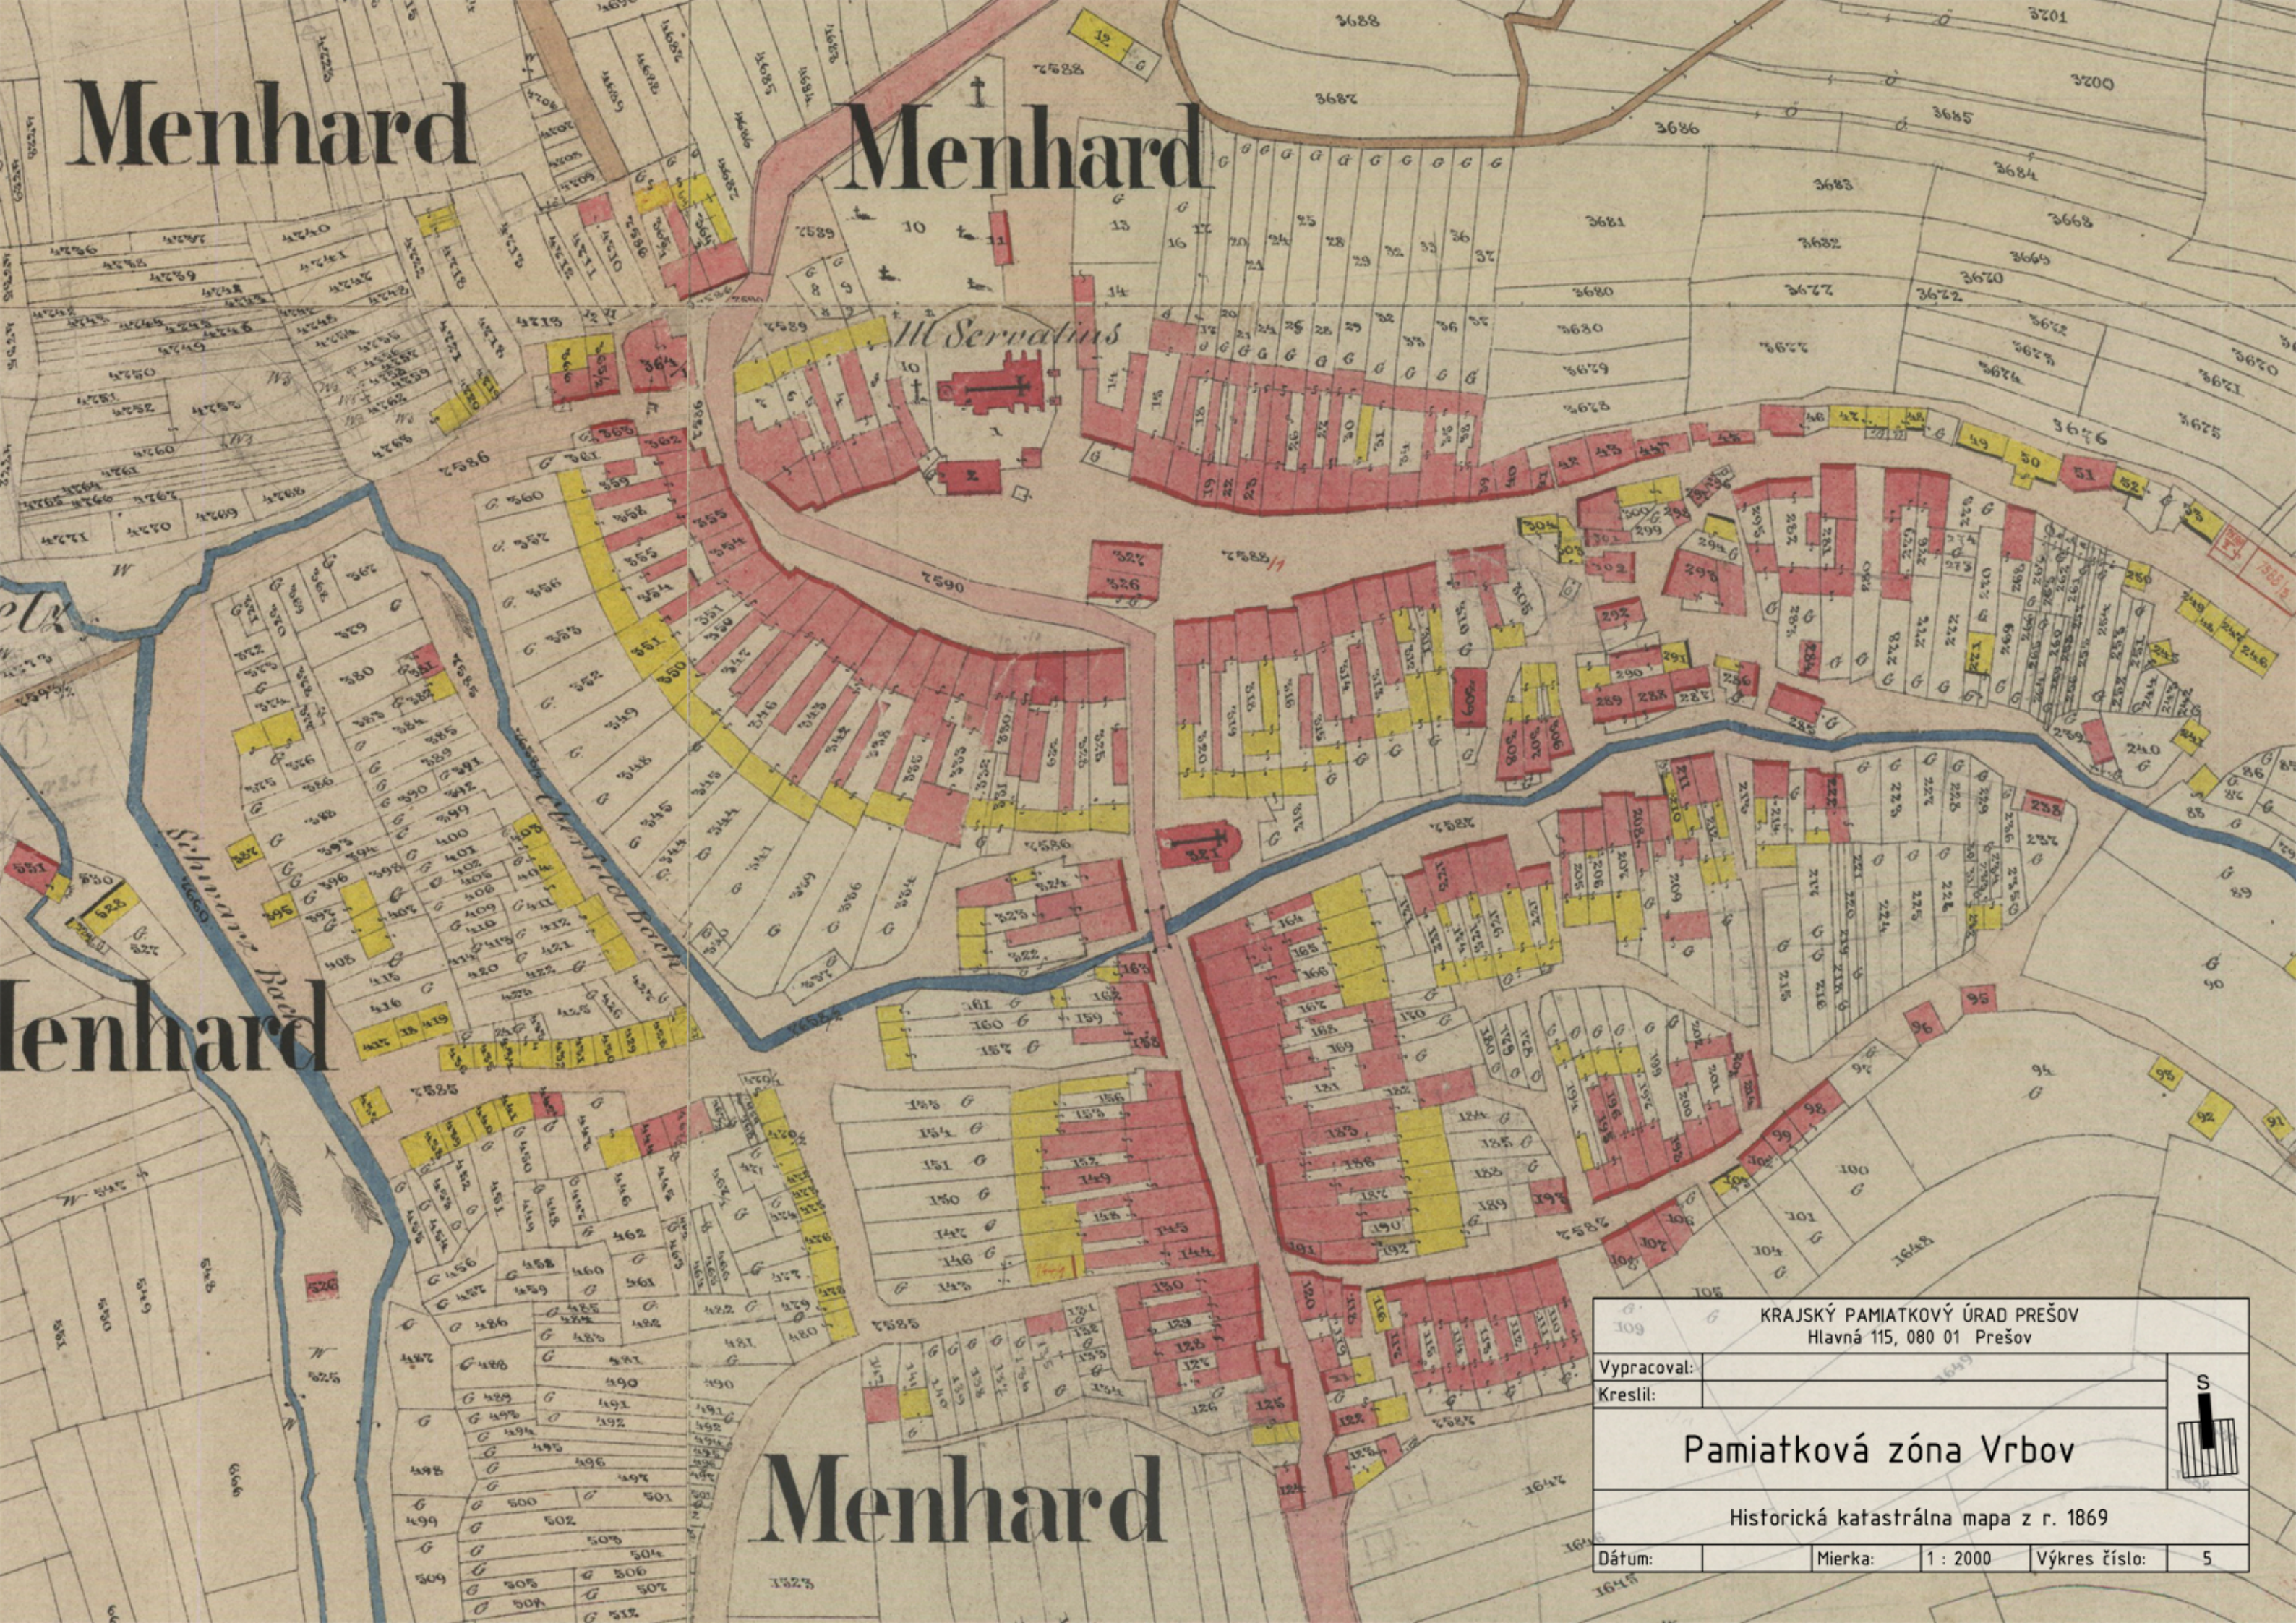

Menhard

Menhard

St. Servatius

Menhard

Menhard

KRAJSKÝ PAMIAŤOVÝ ÚRAD PREŠOV Hlavná 115, 080 01 Prešov			
Vypracoval:			
Kreslil:			
Pamiatková zóna Vrbov			
Historická katastrálna mapa z r. 1869			
Dátum:	Mierka:	1 : 2000	Výkres číslo: 5