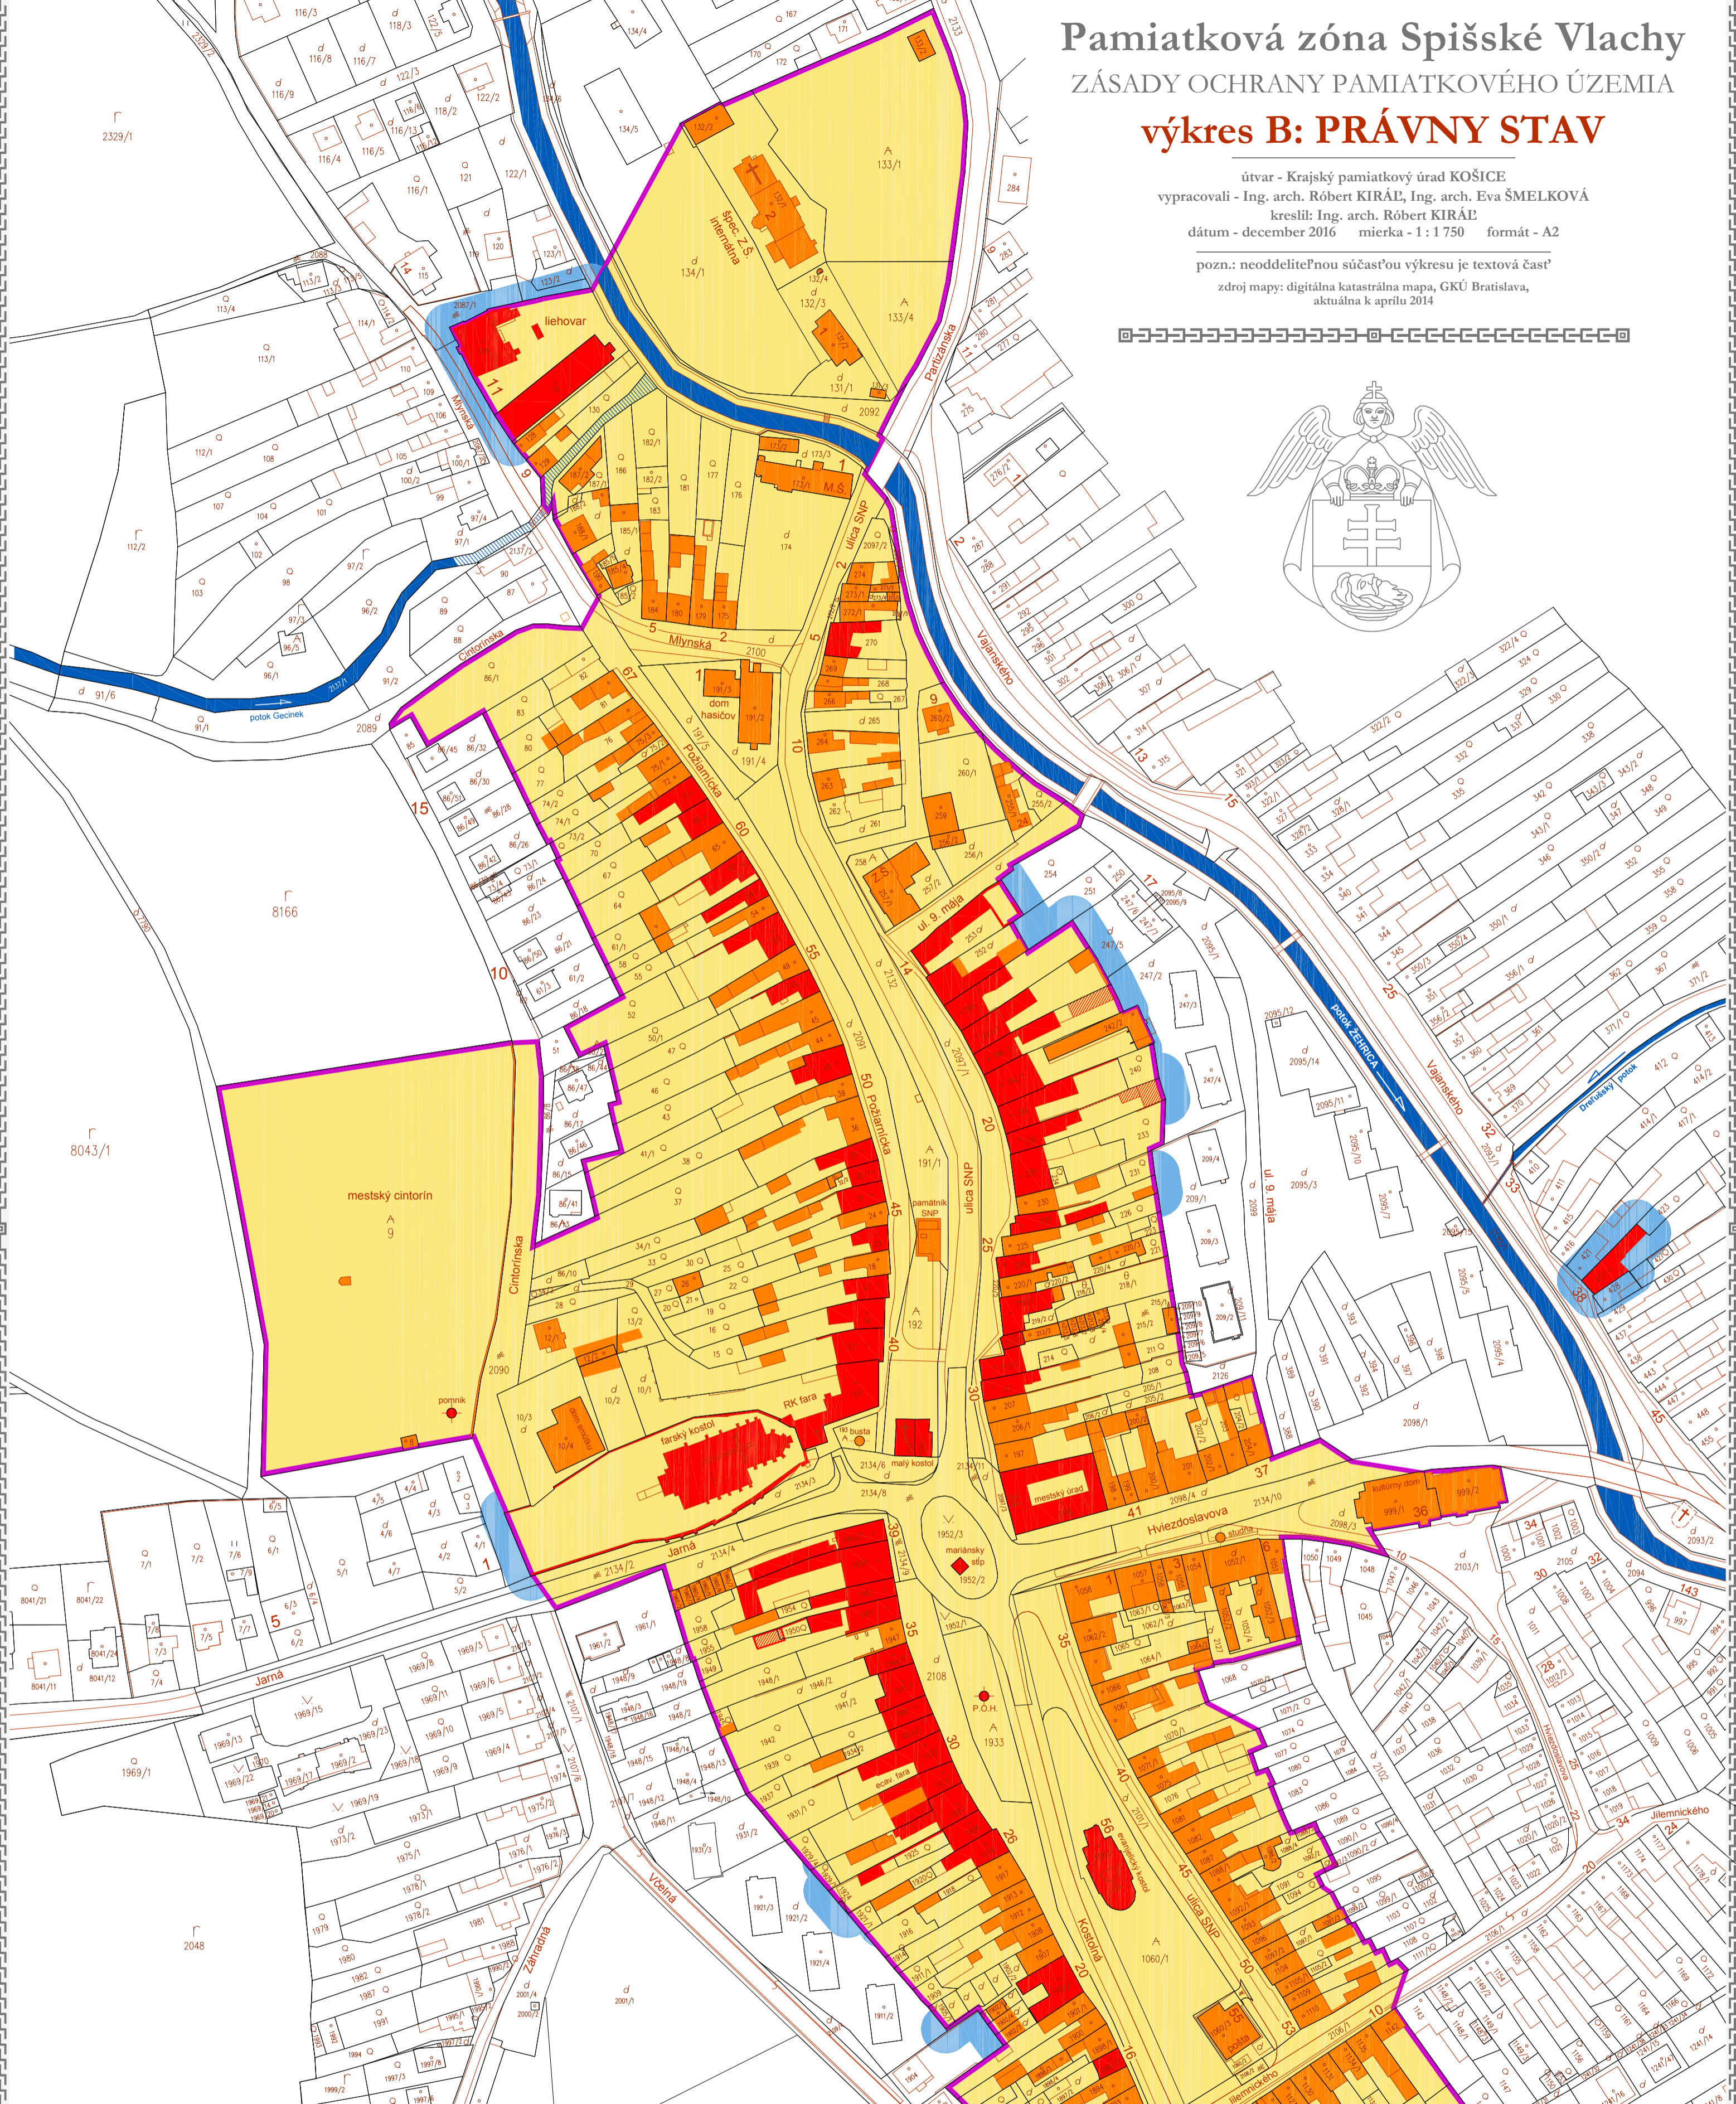

# Pamiatková zóna Spišské Vlchy

pozn.: neoddeliteľnou súčasťou výkresu je textová časť  
 zdroj mapy: digitálna katastrálna mapa, GKÚ Bratislava,  
 aktuálna k aprílu 2014

### LEGENDA

- objekty národných kultúrnych pamiatok
- objekty nehnuteľností v PZ
- plocha nehnuteľností v PZ
- hranica pamiatkovej zóny
- bezprostredné okolie NKP (10m pásmo značené nímto plochy PZ)

metrov