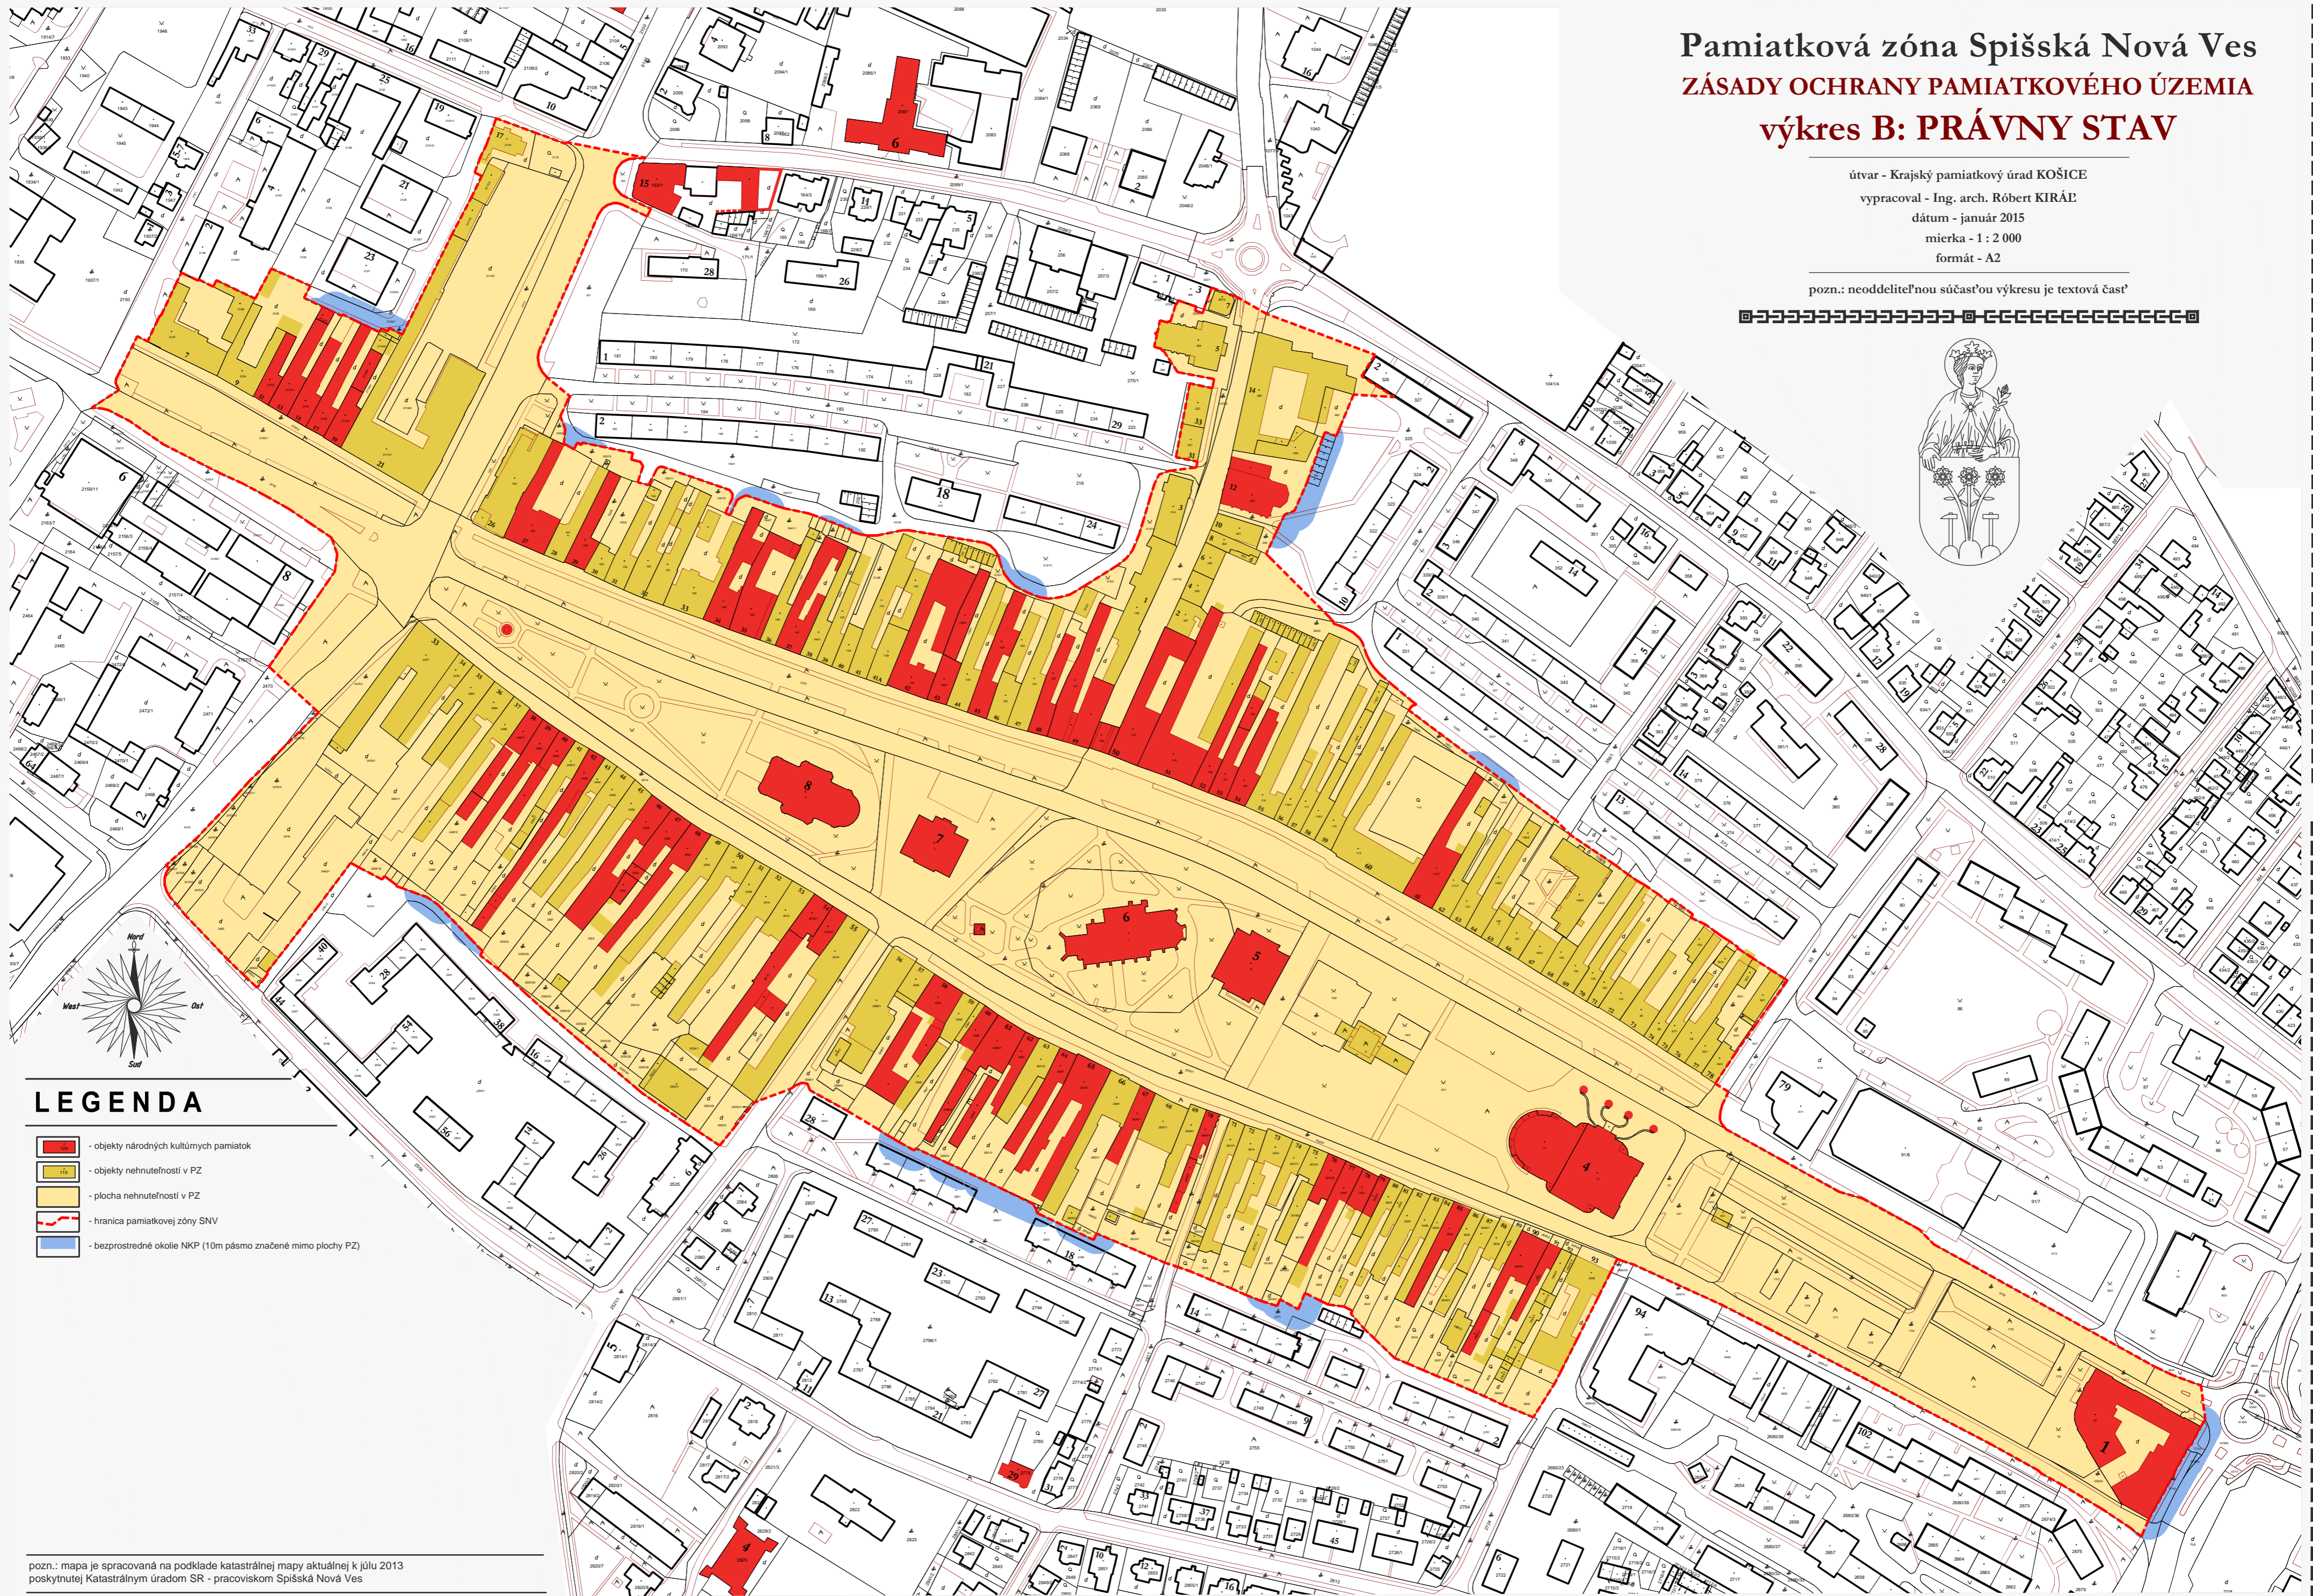

Pamiatková zóna Spišská Nová Ves

ZÁSADY OCHRANY PAMIATKOVÉHO ÚZEMIA

výkres B: PRÁVNÝ STAV

útvár - Krajský pamiatkový úrad KOŠICE

vypracoval - Ing. arch. Róbert KIRÁL

dátum - január 2015

mierka - 1 : 2 000

formát - A2

pozn.: neoddeliteľnou súčasťou výkresu je textová časť

LEGENDA

-  - objekty národných kultúrnych pamiatok
-  - objekty nehnuteľností v PZ
-  - plocha nehnuteľností v PZ
-  - hranica pamiatkovej zóny SNV
-  - bezprostredné okolie NKP (10m pásmo značené mimo plochy PZ)

pozn.: mapa je spracovaná na podklade katastrálnej mapy aktuálnej k júlu 2013
poskytnutej Katastrálnym úradom SR - pracoviskom Spišská Nová Ves