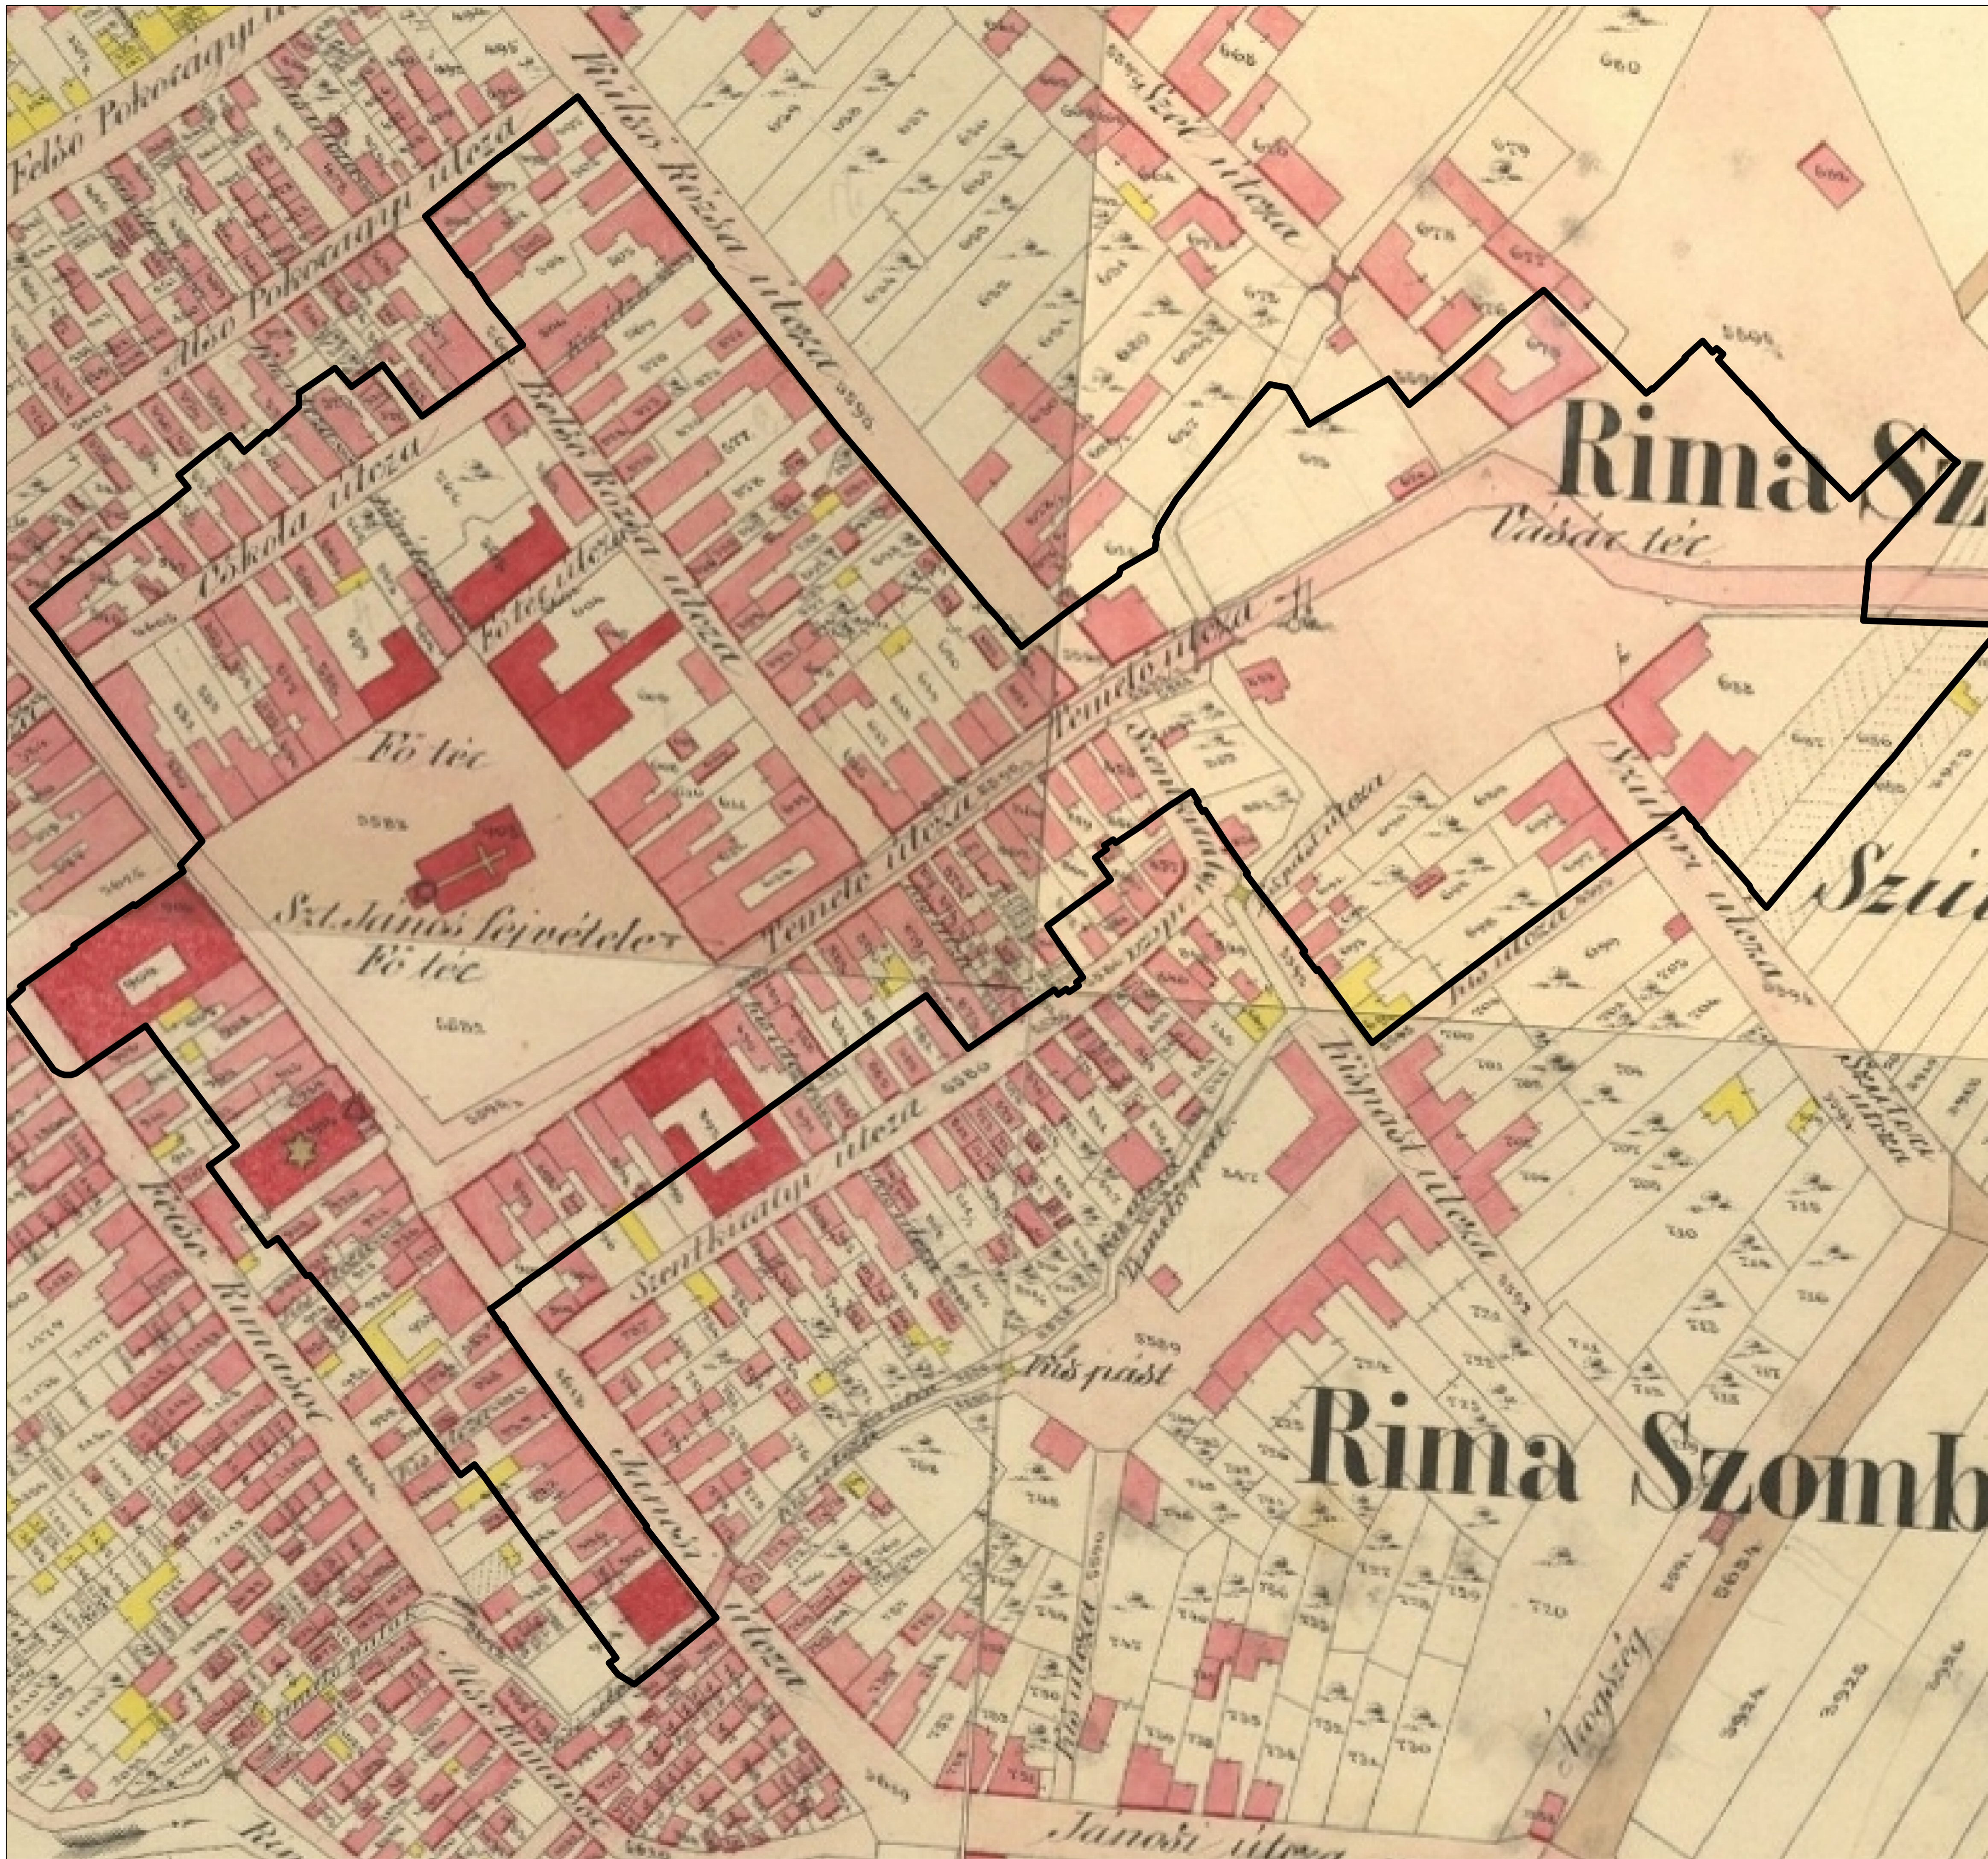

PAMIATKOVÁ ZÓNA RIMAVSKÁ SOBOTA

LEGENDA

hranica pamiatkovej zóny

poznámka: neoddeliteľnou súčasťou výkresu je textová časť

Riaditeľka KPÚ B.Bystrica:	Ing. arch. Zuzana Klasová	KRAJSKÝ PAMIATKOVÝ ÚRAD BANSKÁ BYSTRICA	
Zodpovedný riešiteľ:	Ing. arch. Zuzana Klasová		
Spoluriešitelia:	Mgr. Katarína Damjanová Ing. arch. Anna Hojčková Mgr. Andrea Moravčíková	Ing. Ladislav Huňavý Mgr. Gabriela Brezňanová, PhD. Ing. Anna Faturová	Ing. arch. Silvia Pavlová Ing. arch. Mária Flórová
Názov:	ZÁSADY OCHRANY PAMIATKOVÉHO ÚZEMIA PAMIATKOVÁ ZÓNA RIMAVSKÁ SOBOTA		
Výkres:	Historická mapa z roku 1867	Fomát: 8 x A4	Dátum: 6/2014
Autor výkresu:	Ing. arch. Hana Kasová	Mierka: 1:1 000	Číslo výkresu: II.1