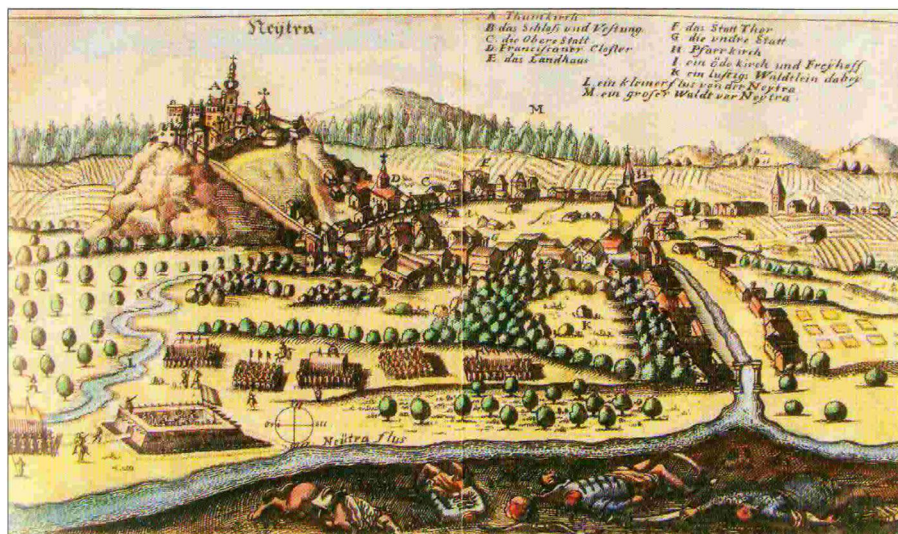

### 6.1.1 Historické rytiny

6.1.1.1 Veduta Nity z polovice 17. storočia

6.1.1.2 Lept V. Hollara podľa kresby G. Hoefnagla z roku 1657

6.1.1.3 Medirytina G. Bouttatsa z roku 1684

### **6.1.1 Historické rytiny**

- 6.1.1.1 Veduta Nitry z polovice 17. storočia. BŘEZINOVÁ, G. – SAMUEL, M. (eds.). Tak čo, našli ste niečo? Svedectvo archeológie o minulosti Mostnej ulice v Nitre. Nitra: 2007.
- 6.1.1.2 Lept V. Hollara podľa kresby G. Hoefnagla z roku 1657. BŘEZINOVÁ, G. – SAMUEL, M. (eds.). Tak čo, našli ste niečo? Svedectvo archeológie o minulosti Mostnej ulice v Nitre. Nitra: 2007.
- 6.1.1.3 Medirytina G.Bouttatsa z roku 1684. BŘEZINOVÁ, G. – SAMUEL, M. (eds.). Tak čo, našli ste niečo? Svedectvo archeológie o minulosti Mostnej ulice v Nitre. Nitra: 2007.