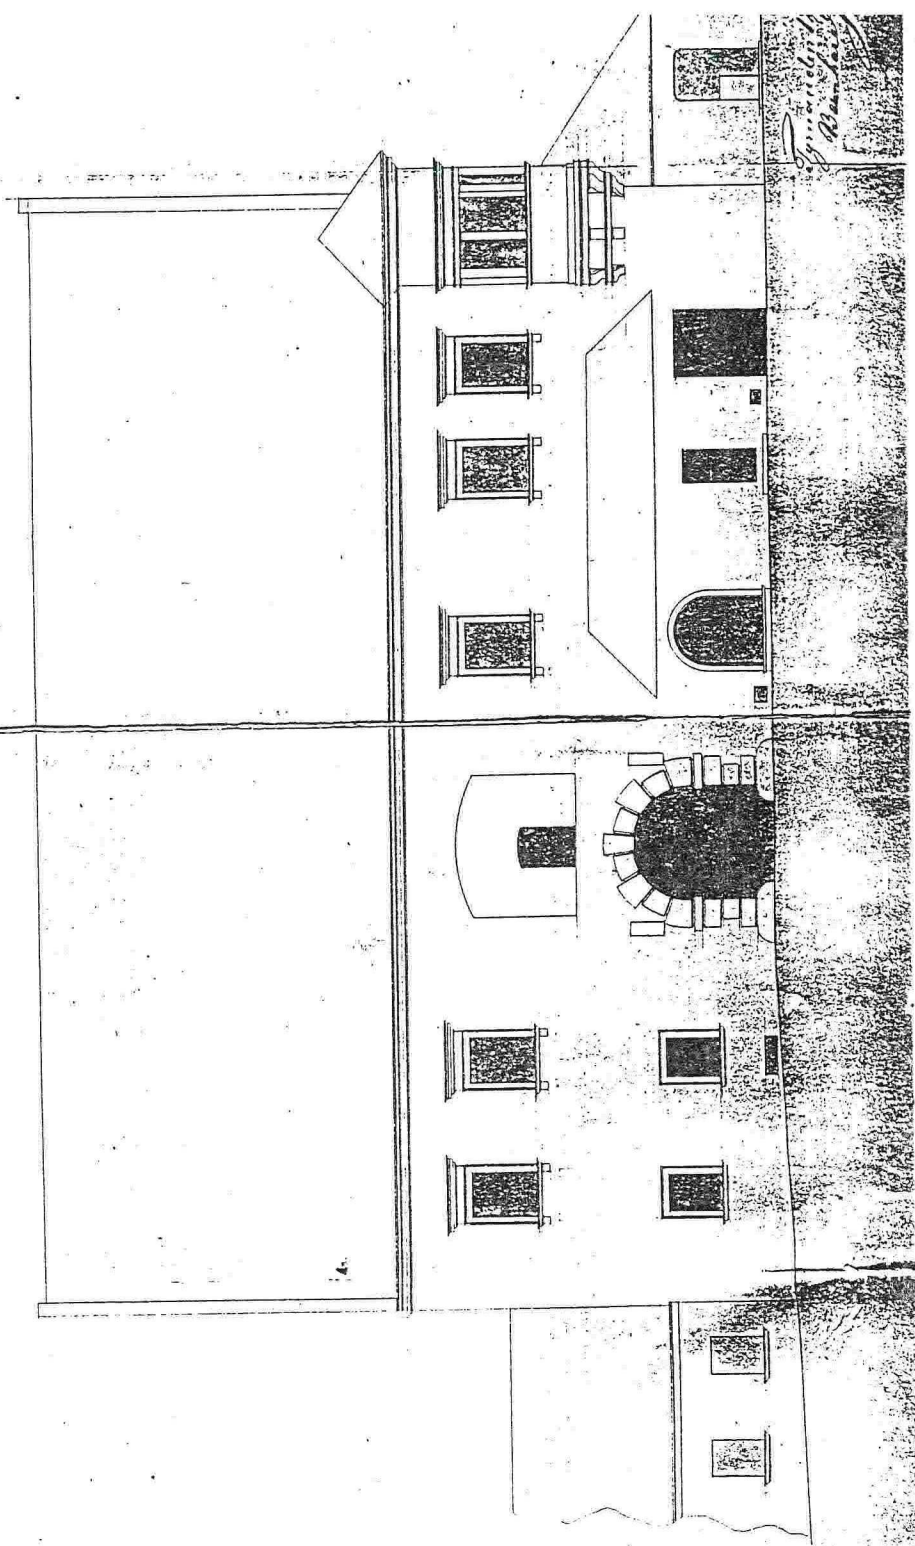

Ansicht.

Von dem Rathhause im ehemaligen Lunden.

6

Pohľad stavu radnice v r. 1830

V tomto roku bola radnica prestavovaná. Výkresová dokumentácia je uložená v Okresnom archíve v Modre.