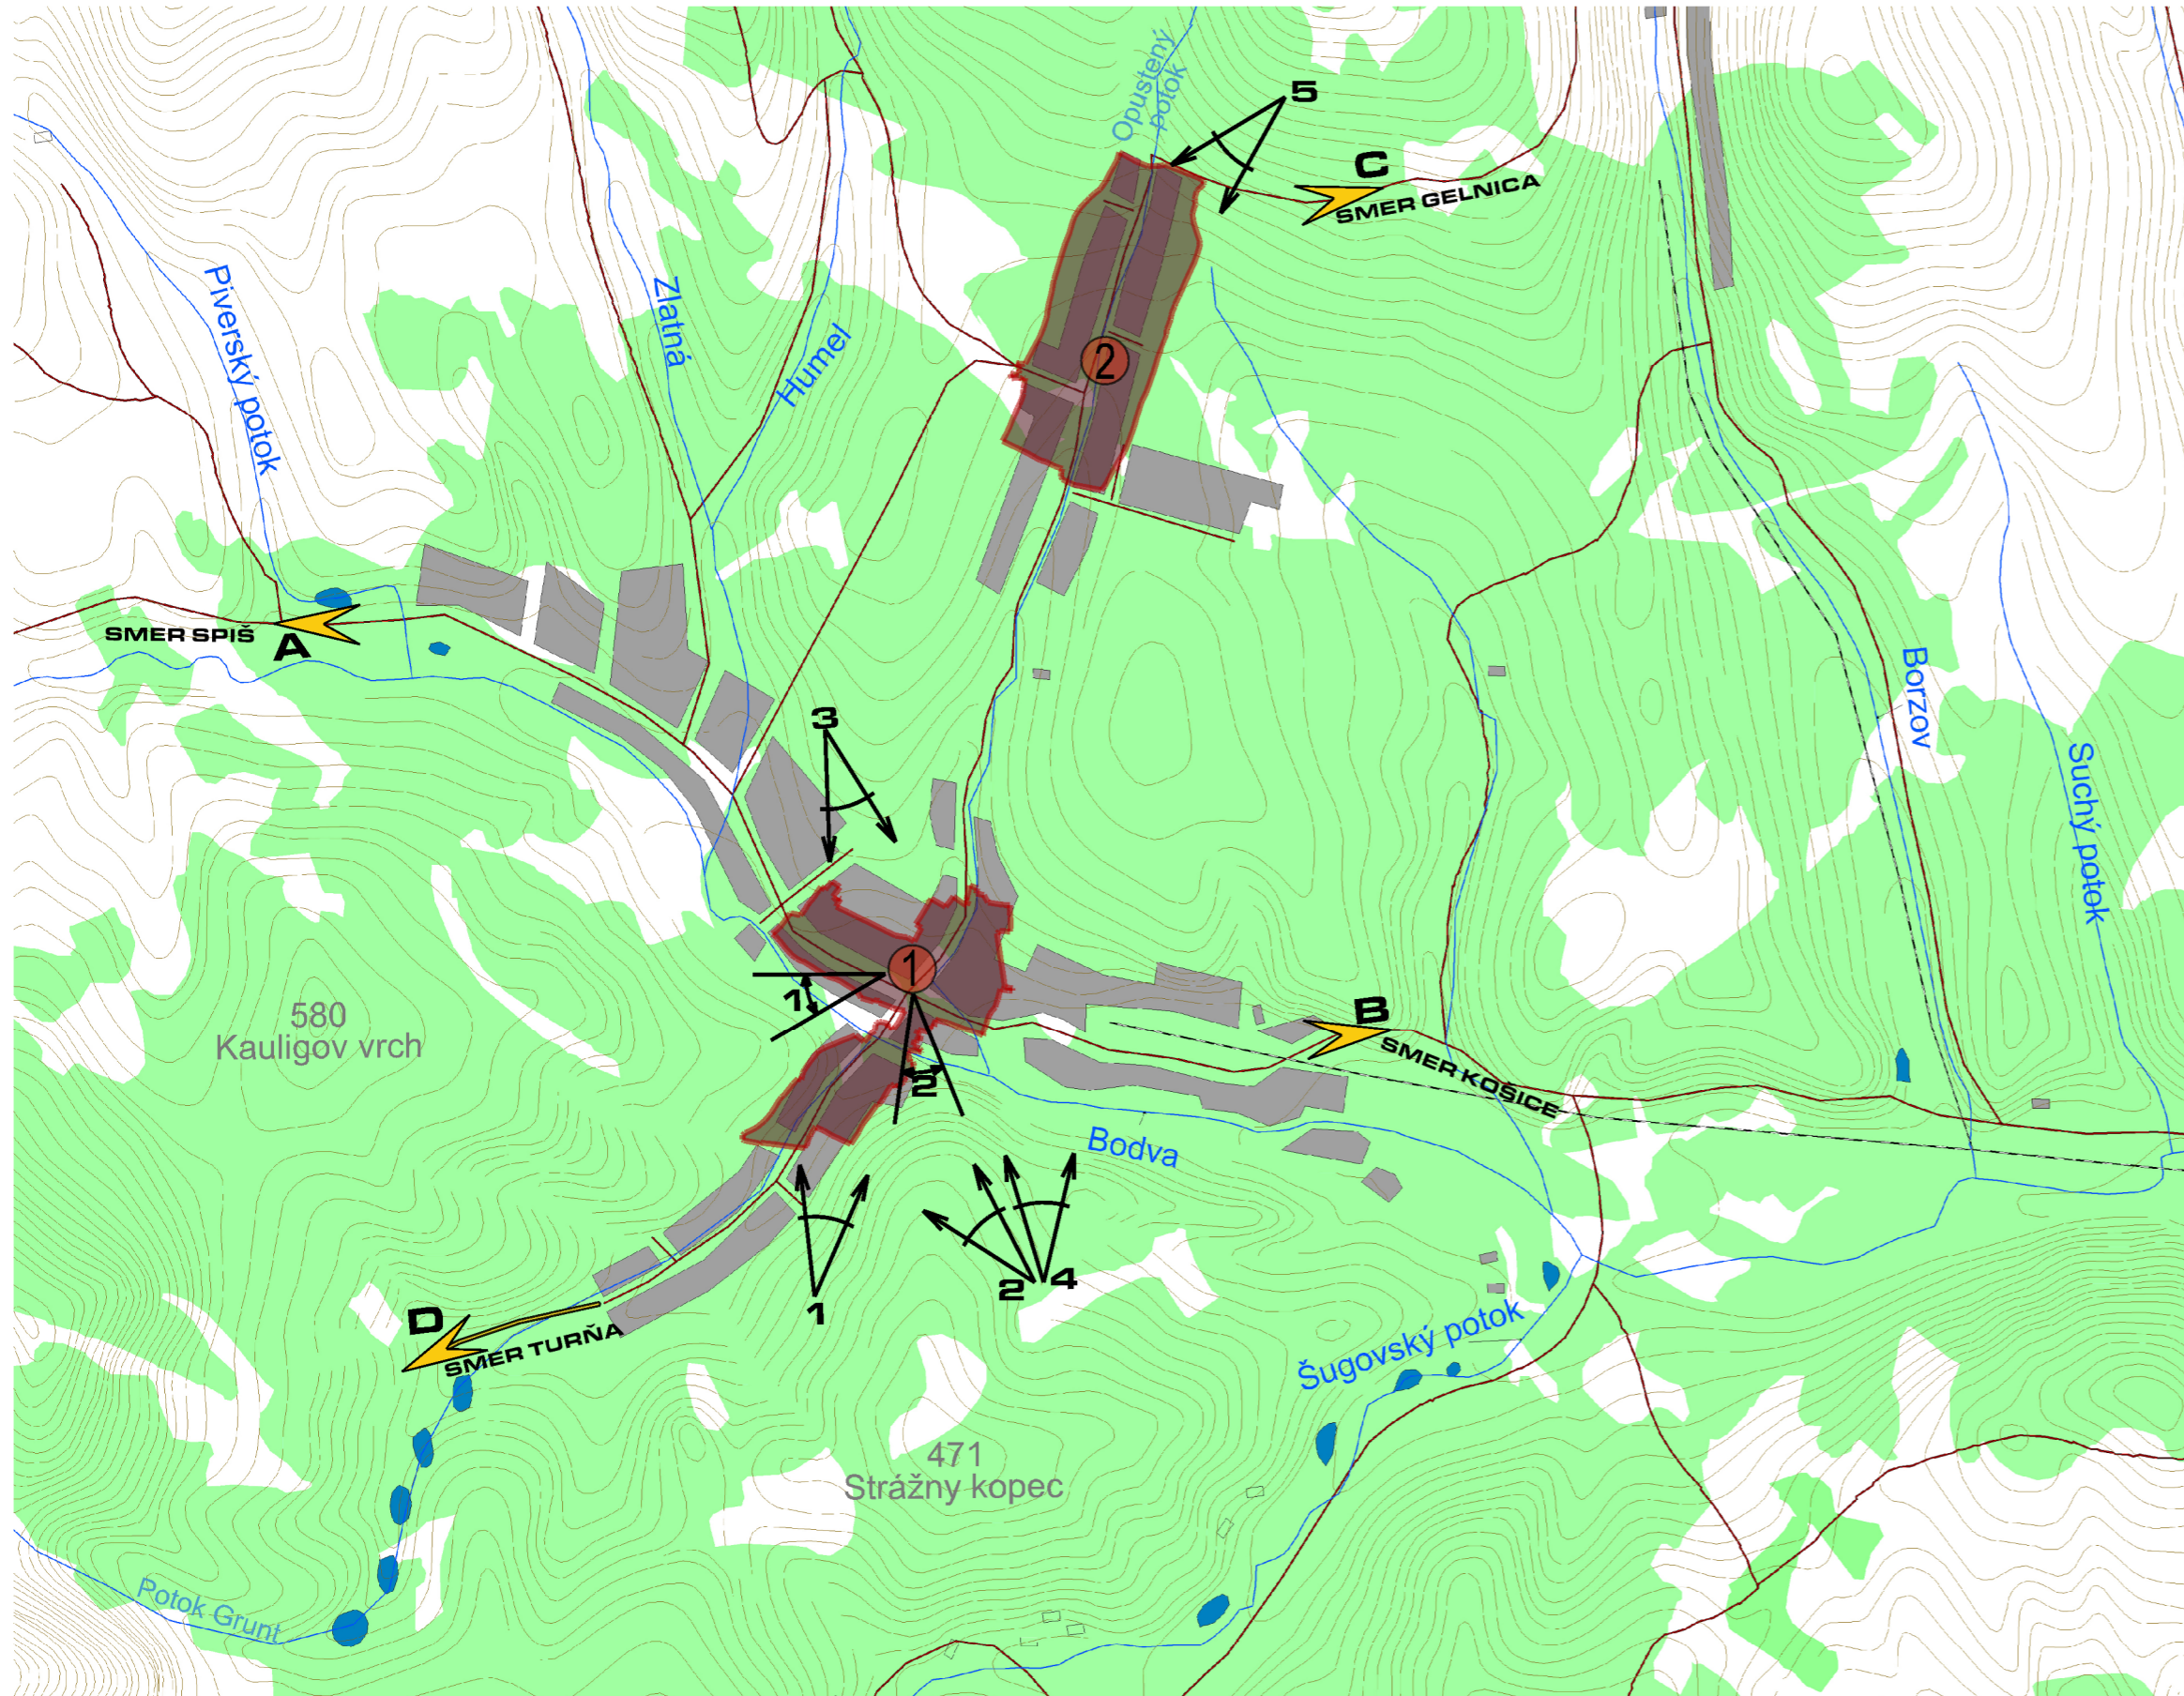

MEDZEV

PAMIATKOVÁ ZÓNA NIŽNÝ MEDZEV

VYŠNÝ MEDZEV

PAMIATKOVÁ ZÓNA VYŠNÝ MEDZEV

LEGENDA

- ① PAMIATKOVÁ ZÓNA NIŽNÝ MEDZEV
- ② PAMIATKOVÁ ZÓNA VYŠNÝ MEDZEV
- A CHRÁNENÉ POHLADOVÉ UHLY Z KRAJINY NA PAMIATKOVÉ ÚZEMIE
- 1 PANORÁMA Z POĽNEJ CESTY NA NÁMESTIA NIŽN. MEDZEVA A NA SÍDLO VYŠNÝ MEDZEV
- 2 PANORÁMA OD VODOJEMU NA SÍDLO NIŽNÝ MEDZEV
- 3 POHĽAD NA KOSTOL V NIŽNOM MEDZEVE
- 4 POHĽAD NA SÍDLO VYŠNÝ MEDZEV
- 5 POHĽAD NA KOSTOL VO VYŠNOM MEDZEVE
- A CHRÁNENÉ POHLADOVÉ UHLY Z INTERIÉRU PAMIATKOVÉHO ÚZEMIA NA KRAJINNÝ OBRAZ
- 1 POHĽAD Z NÁMESTIA NA KRAJINU - KAULIGOV VRCH
- 2 POHĽAD Z NÁMESTIA NA KRAJINU - STRÁŽNY KOPEC
- A CESTA CEZ ŠTÓS NA SPIŠ NAPÁJAJÚCA SA NA SMERUJÚCU CESTU NA SPIŠ CEZ SMOLNÍK
- B CESTA CEZ JASOV NA KOŠICE
- C STARÁ CESTA NA GELNICU
- D STARÁ CESTA NA TURŇU

KRAJSKÝ PAMIATKOVÝ ÚRAD KOŠICE

Autori	Ing.arch. Eva Šmelková, Ing.arch. Radoslav Mokriš	Základové číslo	-----
Spoluriešitelia	Ing.arch. Eva Šmelková, Ing.arch. Radoslav Mokriš	Stupeň	-----
Akcia	PAMIATKOVÁ ZÓNA NIŽNÝ MEDZEV PAMIATKOVÁ ZÓNA VYŠNÝ MEDZEV ZÁSADY OCHRANY PAMIATKOVÉHO ÚZEMIA	Formát	3 x A4
Výkres	ŠIRŠIE VZŤAHY	Dátum	December 2007
Autor výkresu	Ing.arch. Milan Durkaj	Mierka	Číslo výkresu
		M 1:20 000	1