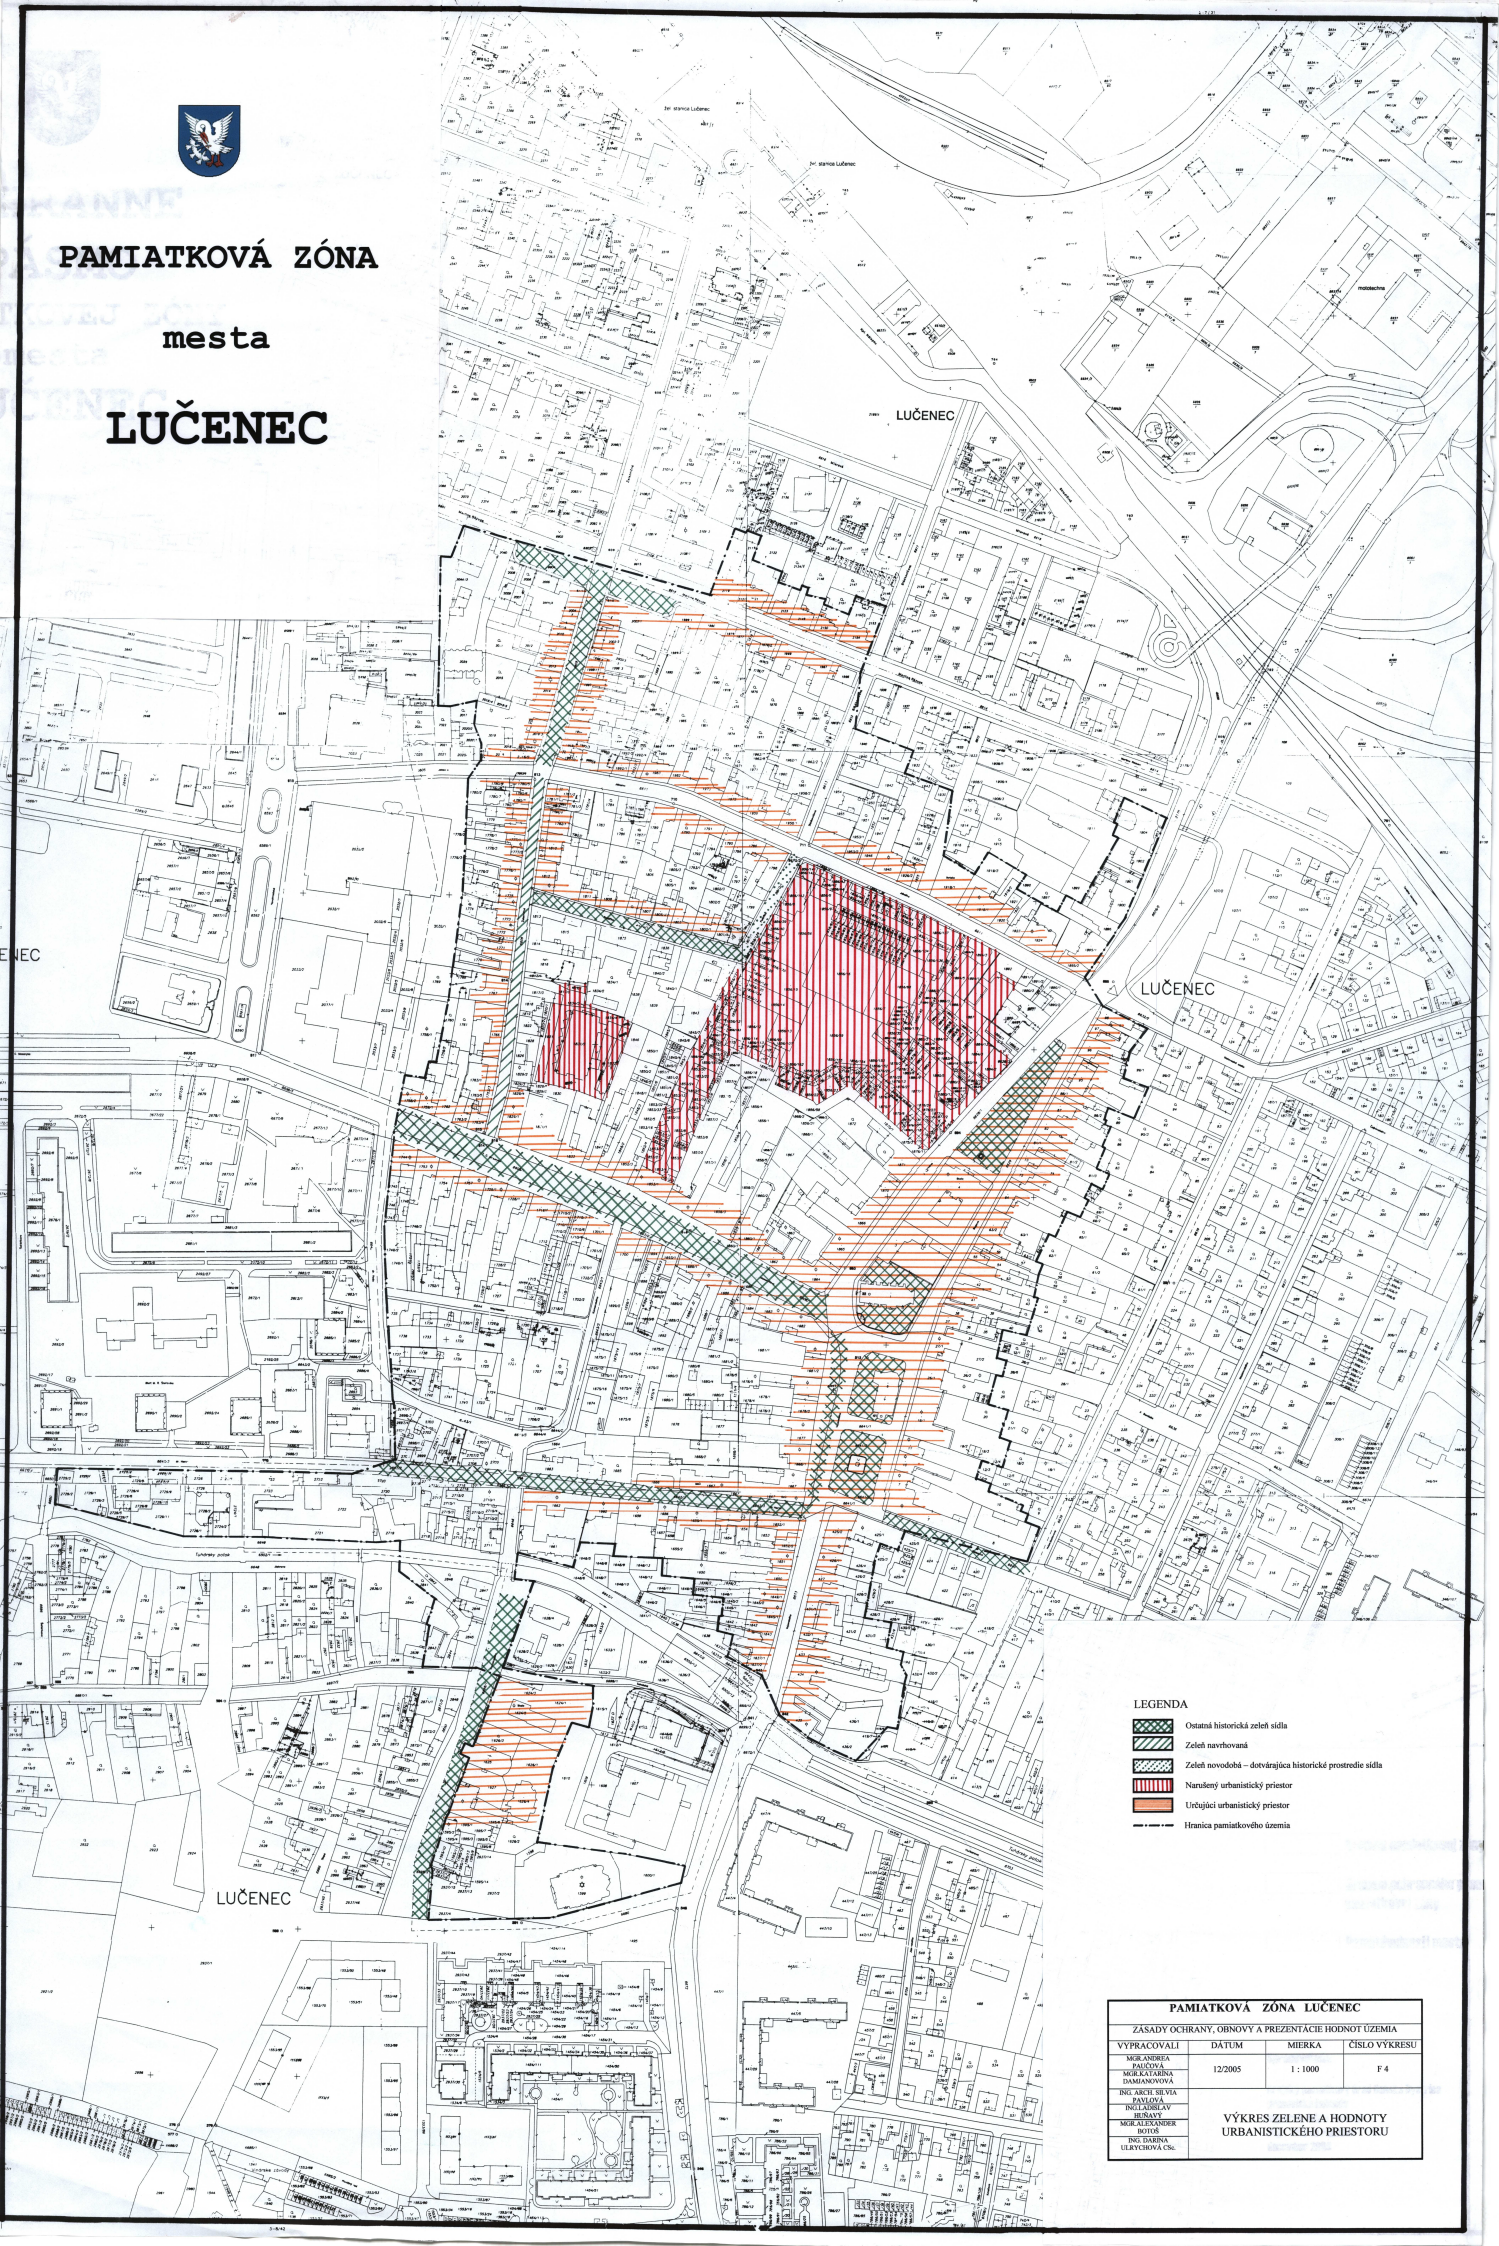

PAMIATKOVÁ ZÓNA

mesta

LUČENEC

LEGENDA

-  Ostatná historická zelená sítka
-  Zelená navrhovaná
-  Zelená novodobá – dotvárajúca historické prostredie sítka
-  Narušený urbanistický priestor
-  Určujúci urbanistický priestor
-  Hranica pamiatkového územia

PAMIATKOVÁ ZÓNA LUČENEC

ZASADY OCHRANY, OBNOVY A PREZENTÁCIE HODNOTY ÚZEMIA

VYPRACOVALI	DÁTUM	MIERKA	ČÍSLO VÝKRESU
MGR. ANDRÉJA PAULIČKA MGR. KATAŘINA DIMANOVÁ ING. ARCH. SEVILIA PAVELČIKOVÁ ING. LADISLAV BERNÁTH MGR. ALEXANDER BOJČEK ING. DARIKA ULIVČOVIC	12/2005	1:1000	F 4

VÝKRES ZELENE A HODNOTY
URBANISTICKÉHO PRIESTORU