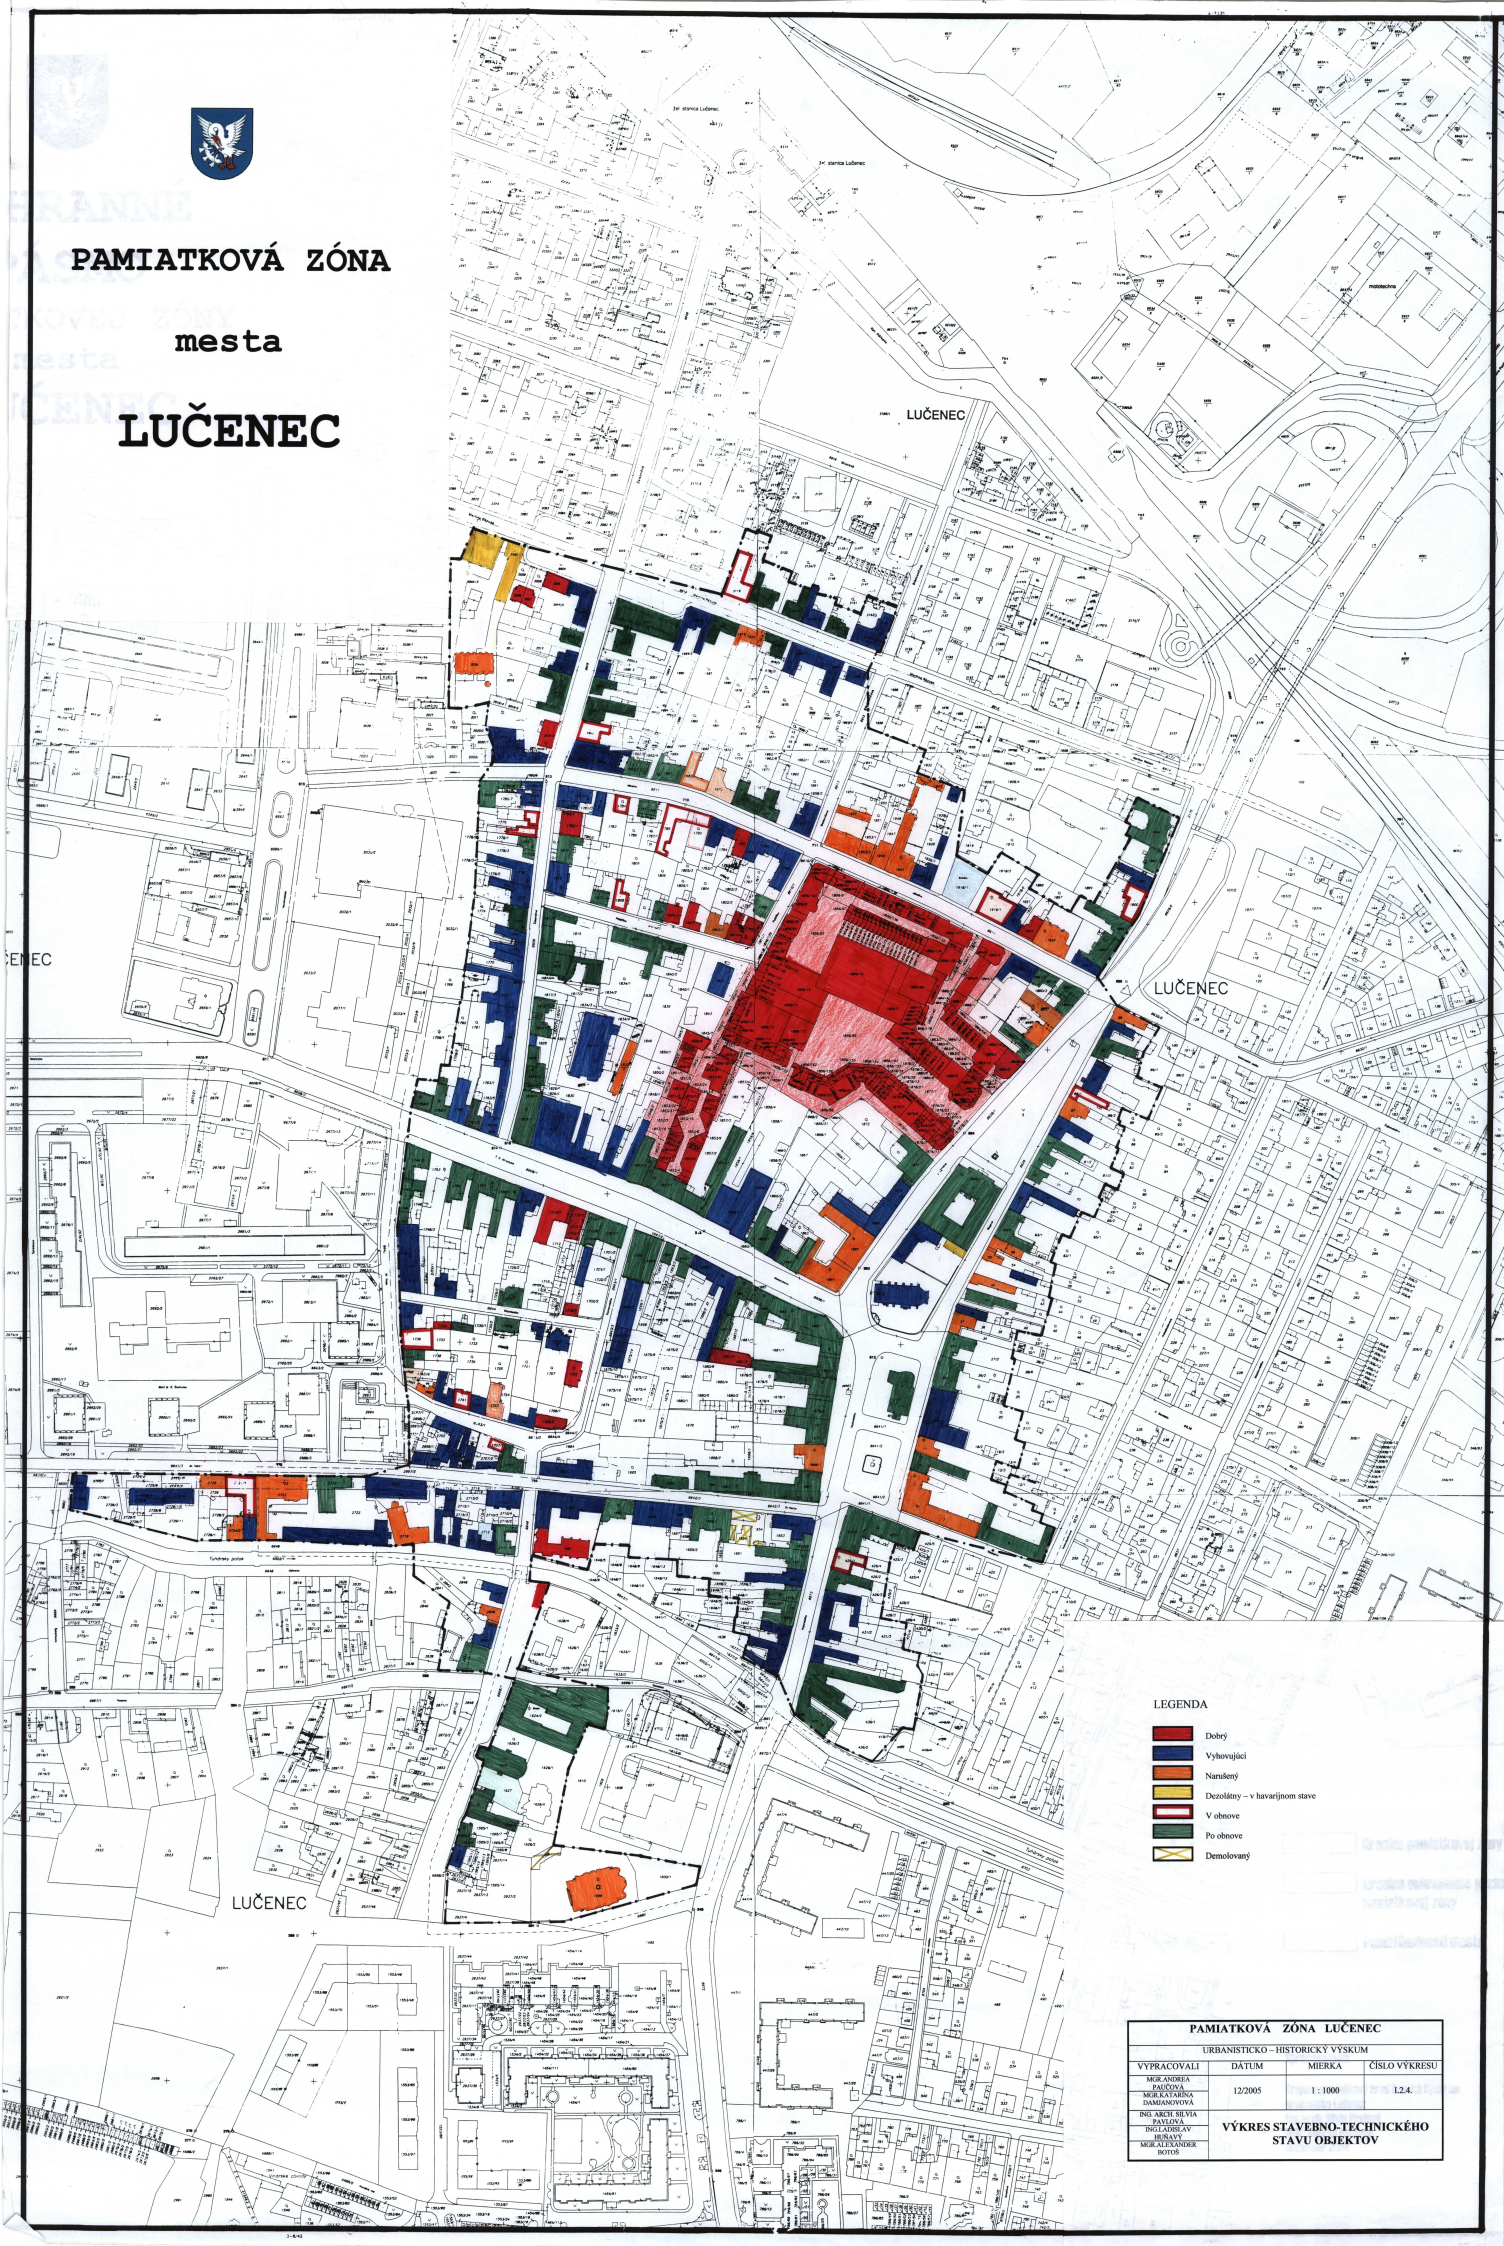

# PAMIATKOVÁ ZÓNA

mesta

# LUČENEC

### LEGENDA

- Dobý
- Vyhovujúci
- Narušený
- Dezolantý - v havarijnom stave
- V obnove
- Po obnove
- Demolovaný

PAMIATKOVÁ ZÓNA LUČENEC			
URBANISTICKO - HISTORICKÝ VÝSKUM			
VYPRACOVALI	DATUM	MIERKA	ČÍSLO VÝKRESU
MGR. ANDRÉJA MILUŠIČKA MGR. KATKA JARNA DAMBOŠKOVÁ	12/2005	1:1000	1.2.4.
<b>VÝKRES STAVEBNO-TECHNICKÉHO STAVU OBJEKTOV</b>			