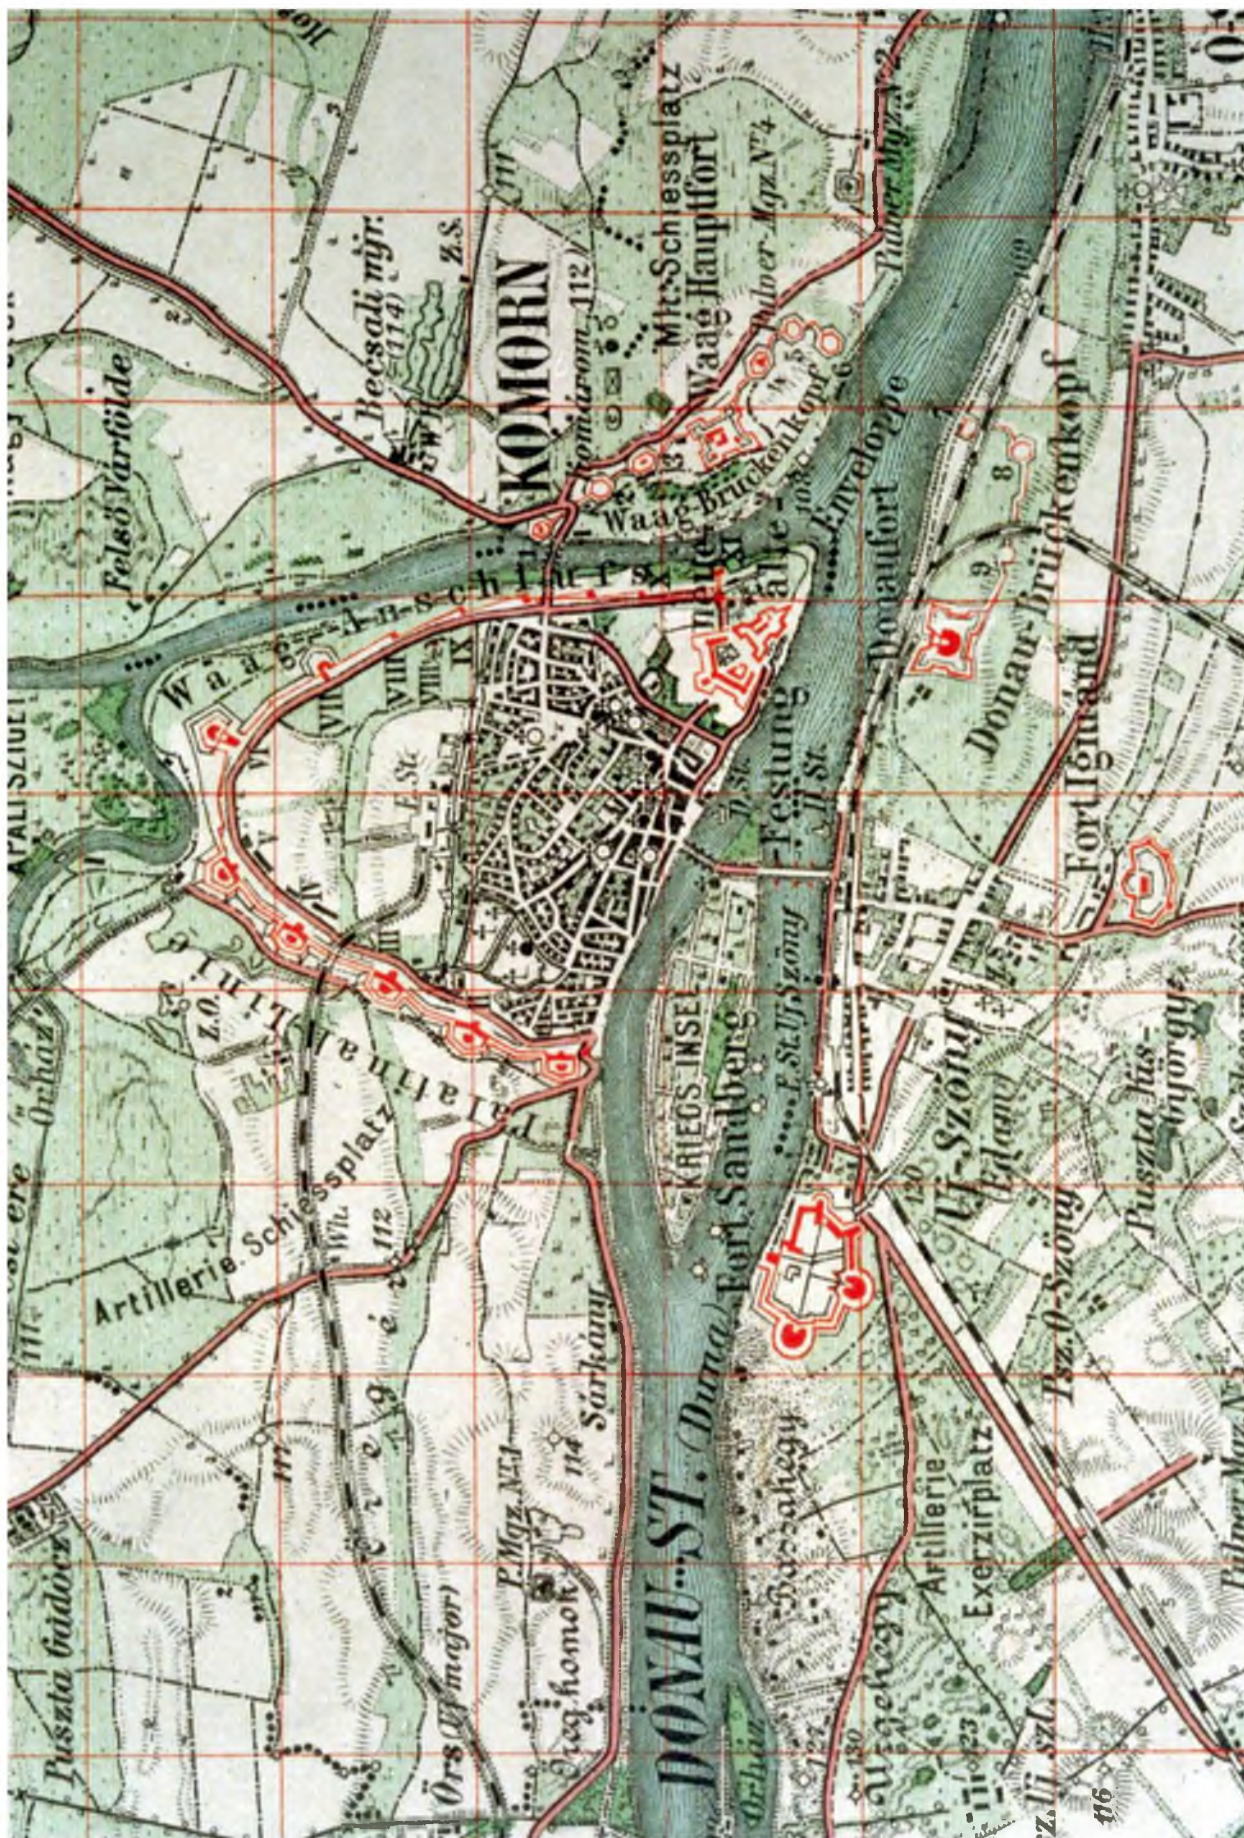

21. Mapa mesta s pevnostným systémom z roku 1914. Vojenský archív Budapešť.