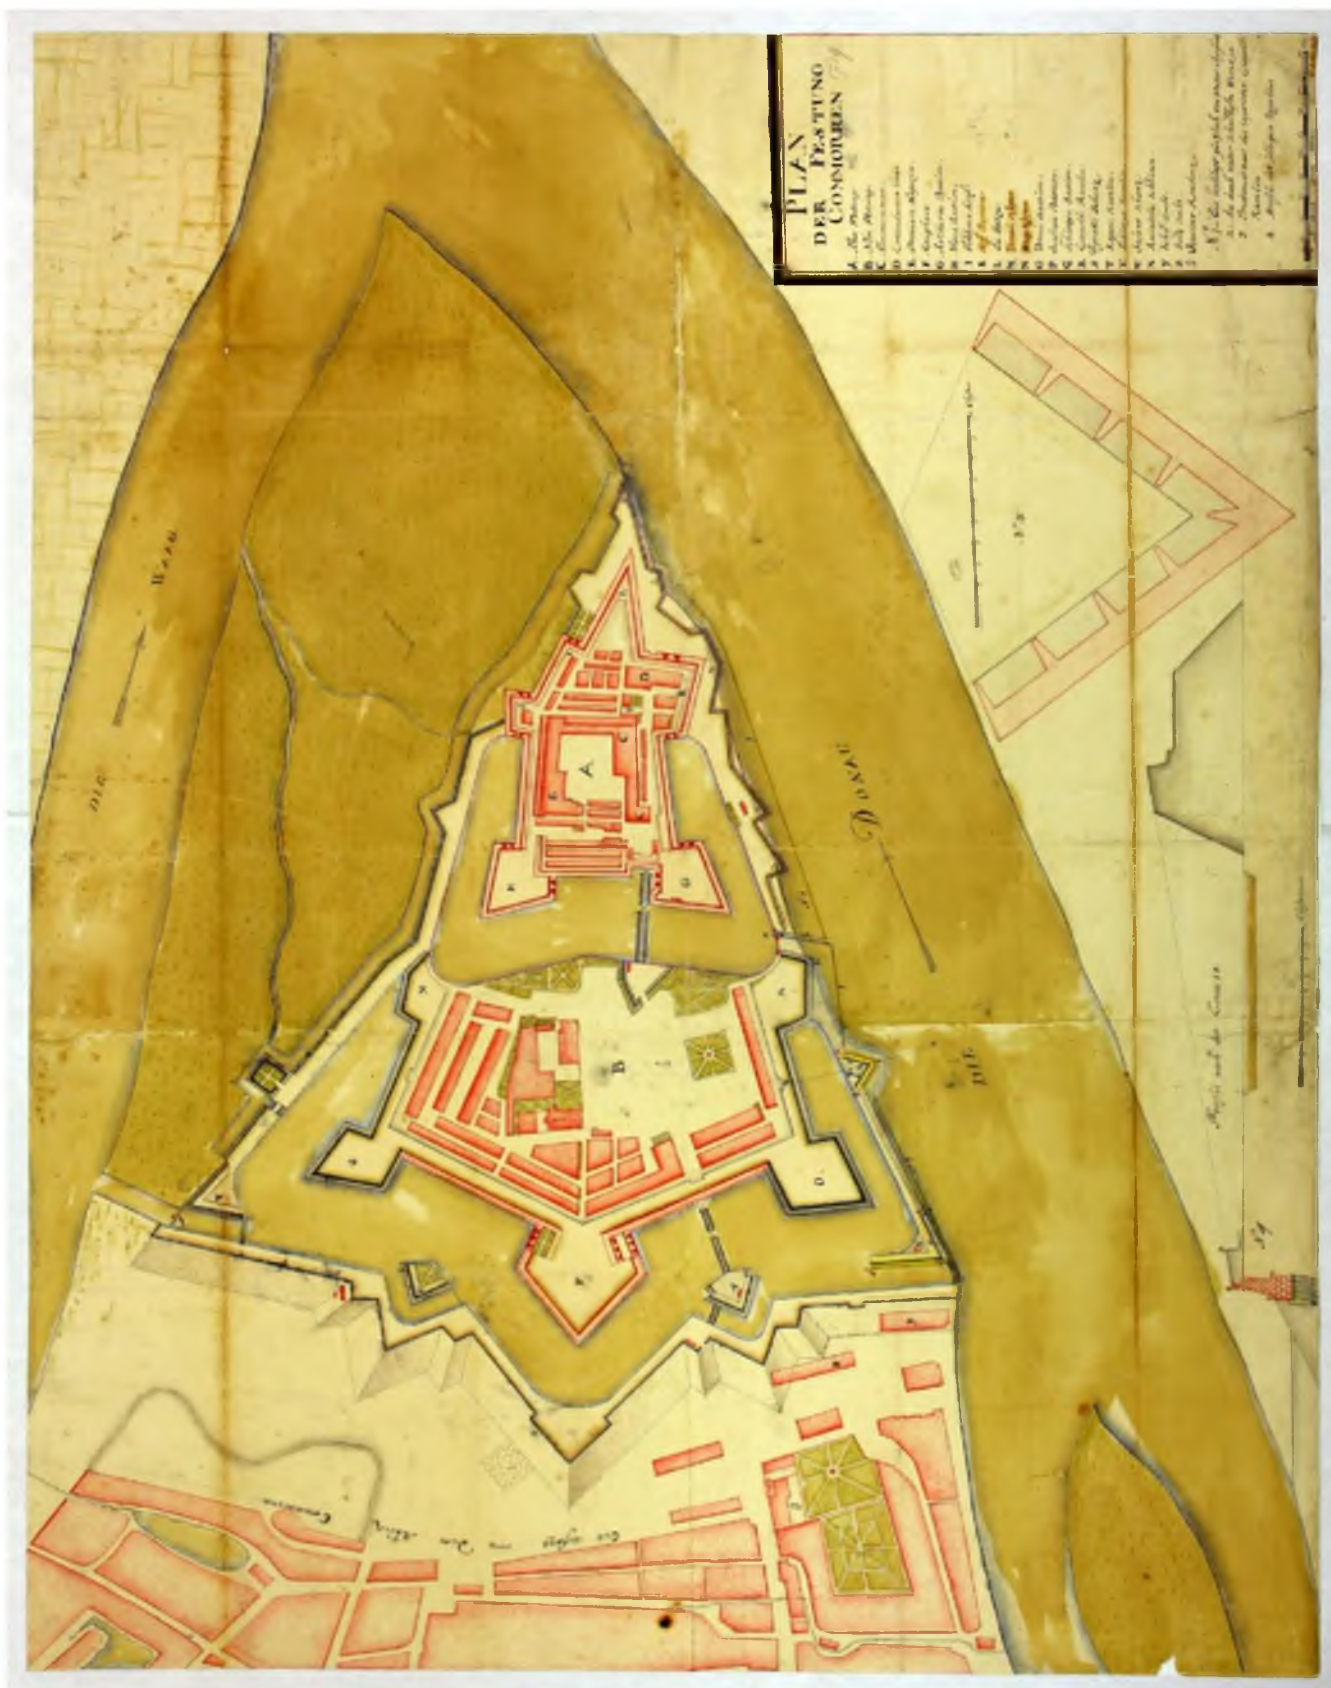

8. Mapa mesta s návrhom pevnostného systému z roku 1810. Vojenský archív Budapešť.

9. Mapa mesta a pevnostného systému z roku 1818. Kriegs-Archiv Wien.

13. Mapa mesta a pevnostného systému z roku 1876. Vojenský archív Budapešť.

22. Mapa pevnosti a časti mesta z roku 1925. Archív KPÚ Nitra.

1. Mapa pevnosti a mesta Komárno z roku 1639 (Johann Ledentu). Archív KPÚ Nitra.

2. Mapa pevnosti a mesta Komárno z roku 1682. Kriegs-Archiv Wien.

3. Mapa pevnosti a časti mesta z roku 1719. Kriegs-Archiv Wien.

5. Mapa pevnosti a mesta z roku 1744. Štátny archív v Nitre – pobočka Komárno.

**PLA N**  
**Von der Festung und König Freystadt**  
**Komorn, Den 2<sup>ten</sup> Jan. 1777.**

ÜBERSICHTS PLÄNDER ALTEN UND NEUEN FESTUNG COMORN  
SAMT BUCHENSTÄMMEN UND DEN DÄLTLICHEN FESTEZUGEN.

LEGENDE.

1. Die alte Festung  
2. Die neue Festung  
3. Die alte Stadt  
4. Die neue Stadt  
5. Die alte Kirche  
6. Die neue Kirche  
7. Die alte Mauer  
8. Die neue Mauer  
9. Die alte Bastion  
10. Die neue Bastion  
11. Die alte Bastionette  
12. Die neue Bastionette  
13. Die alte Bastionette  
14. Die neue Bastionette  
15. Die alte Bastionette  
16. Die neue Bastionette  
17. Die alte Bastionette  
18. Die neue Bastionette  
19. Die alte Bastionette  
20. Die neue Bastionette