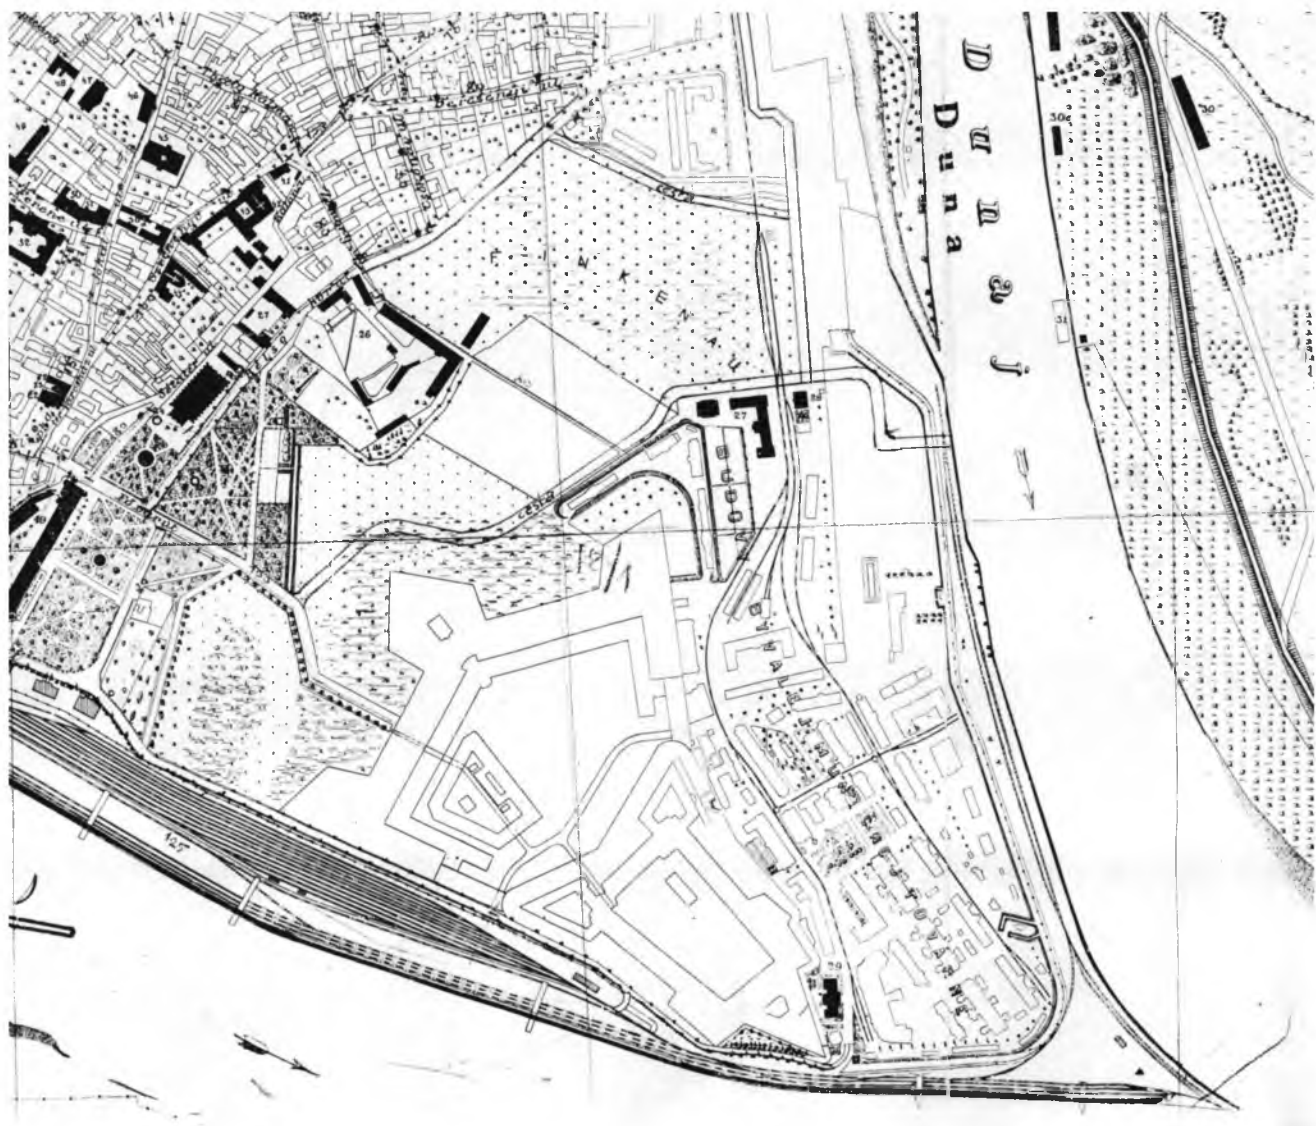

8. Mapa mesta s návrhom pevnostného systému z roku 1810. Vojenský archív Budapešť.

9. Mapa mesta a pevnostného systému z roku 1818. Kriegs-Archiv Wien.

13. Mapa mesta a pevnostného systému z roku 1876. Vojenský archív Budapešť.