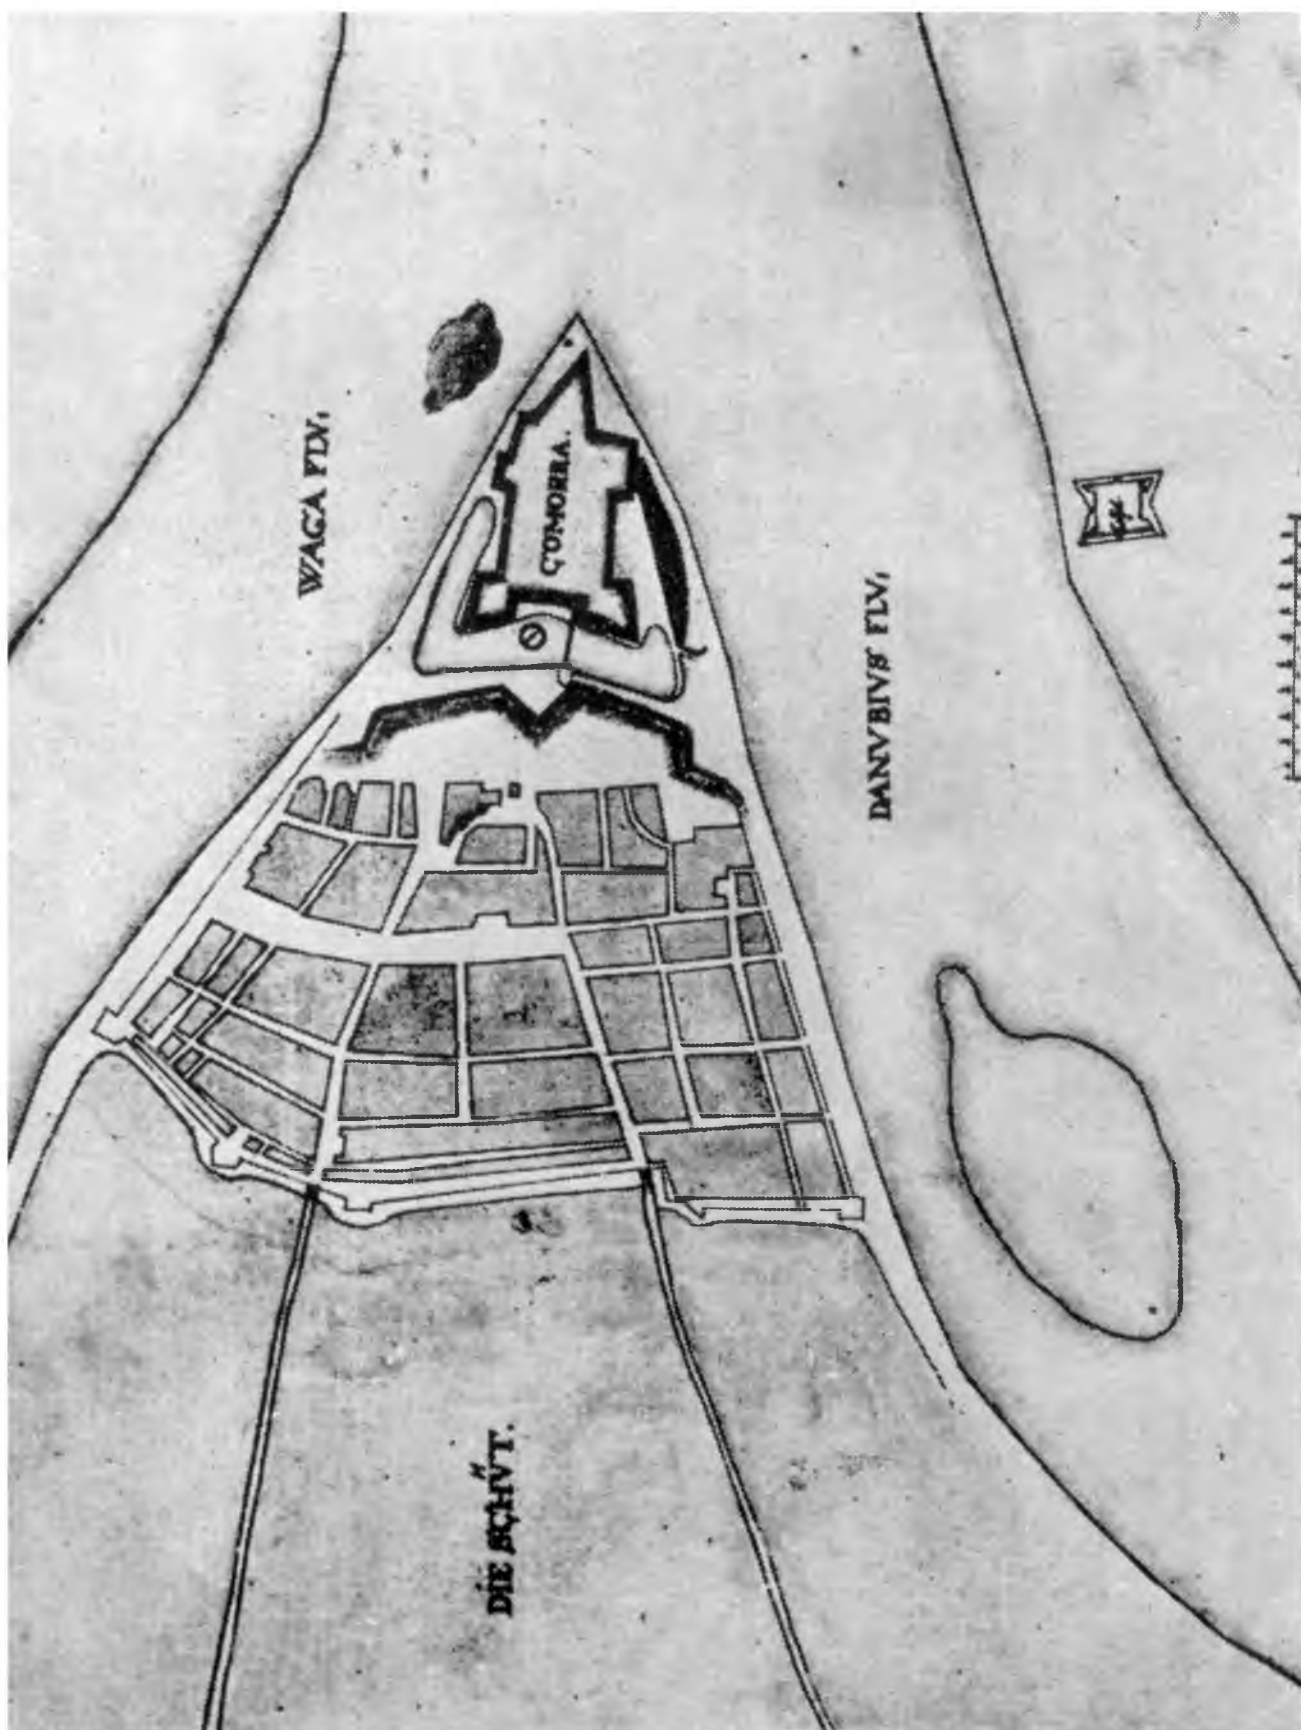

8. Mapa mesta s návrhom pevnostného systému z roku 1810. Vojenský archív Budapešť.

9. Mapa mesta a pevnostného systému z roku 1818. Kriegs-Archiv Wien.

13. Mapa mesta a pevnostného systému z roku 1876. Vojenský archív Budapešť.

22. Mapa pevnosti a časti mesta z roku 1925. Archív KPÚ Nitra.

1. Mapa pevnosti a mesta Komárno z roku 1639 (Johann Ledentu). Archív KPÚ Nitra.

2. Mapa pevnosti a mesta Komárno z roku 1682. Kriegs-Archiv Wien.

3. Mapa pevnosti a časti mesta z roku 1719. Kriegs-Archiv Wien.

5. Mapa pevnosti a mesta z roku 1744. Štátny archív v Nitre – pobočka Komárno.

**PLA N**  
**Von der Festung und König Freystadt**  
**Komorn, Den 2<sup>ten</sup> Jan. 1777.**