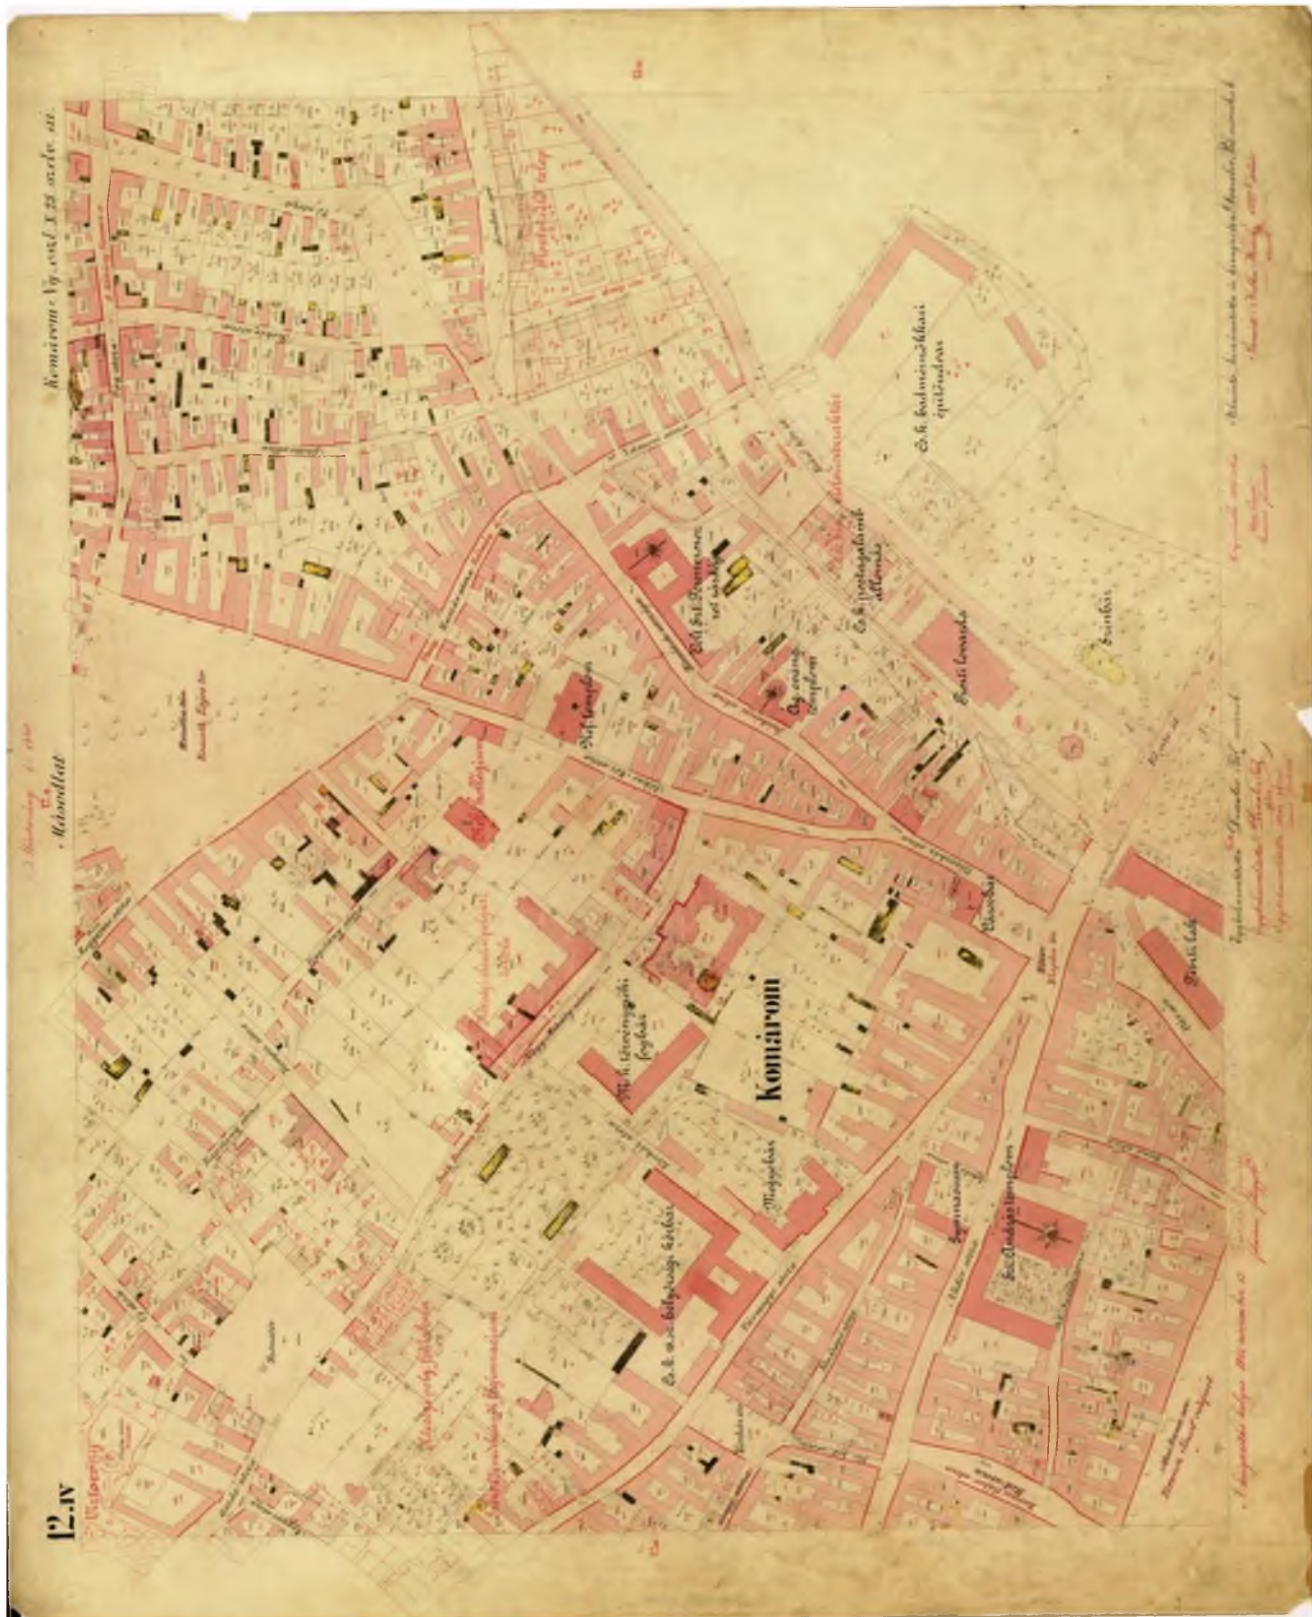

22. Mapa pevnosti a časti mesta z roku 1925. Archív KPÚ Nitra.

1. Mapa pevnosti a mesta Komárno z roku 1639 (Johann Ledentu). Archív KPÚ Nitra.

2. Mapa pevnosti a mesta Komárno z roku 1682. Kriegs-Archiv Wien.

3. Mapa pevnosti a časti mesta z roku 1719. Kriegs-Archiv Wien.

5. Mapa pevnosti a mesta z roku 1744. Štátny archív v Nitre – pobočka Komárno.

**PLA N**  
**Von der Festung und König Freystadt**  
**Komorn, Den 2<sup>ten</sup> Jan. 1777.**

15. Mapa mesta s pevnostným systémom z roku 1882. Vojenský archív Budapešť.

16. Detail mapy mesta s pevnostným systémom z roku 1882. Vojenský archív Budapešť.

17. Mapa mesta s pevnostným systémom z roku 1895. Vojenský archív Budapešť.