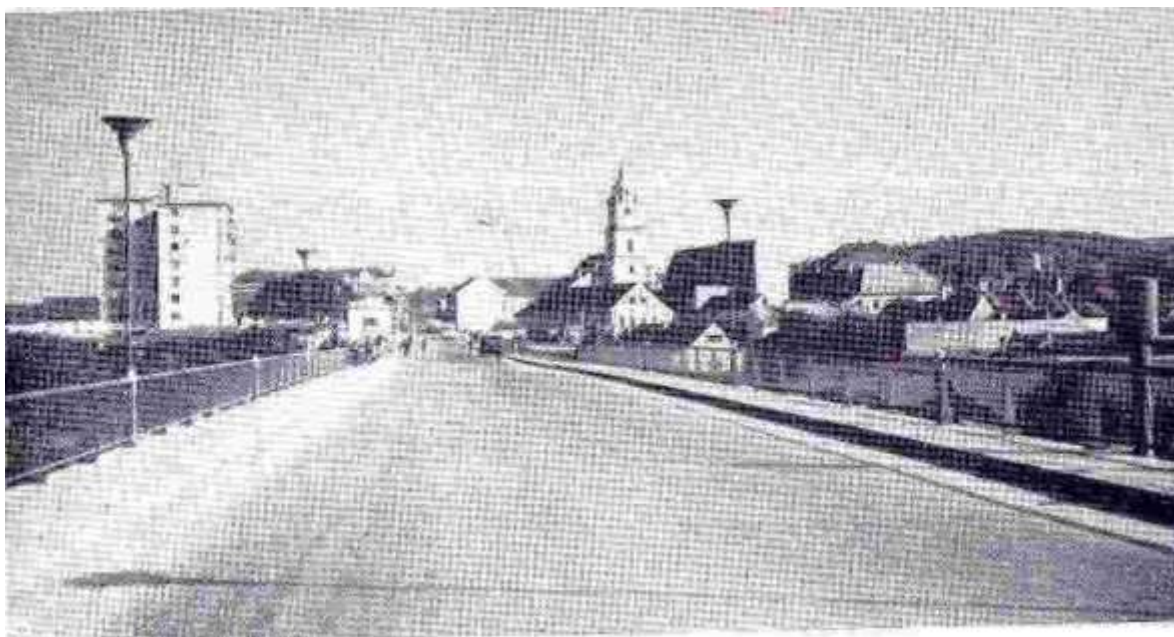

## CHRÁNENÉ EXTERIÉROVÉ POHĽADY

12 - Pohľad z Hlohovej ulice smerom do Nám. sv. Michala s vežou Kostola sv. Michala (archív KPU TT)

13 (A)- Pohľad z ulice SNP smerom do Nám. sv. Michala, v pozadí s vežou Kostola sv. Michala, vpravo veža Kostola sv. Ducha (archív KPU TT)

13 (B) - Pohľad z ulice SNP smerom do Nám. sv. Michala s vežou Kostola sv. Michala a Kostola sv. Ducha (archív KPU TT)

13 (C) - Pohľad z ulice SNP smerom do Nám. sv. Michala s pohľadom na Kostol sv. Michala (archív KPU TT)