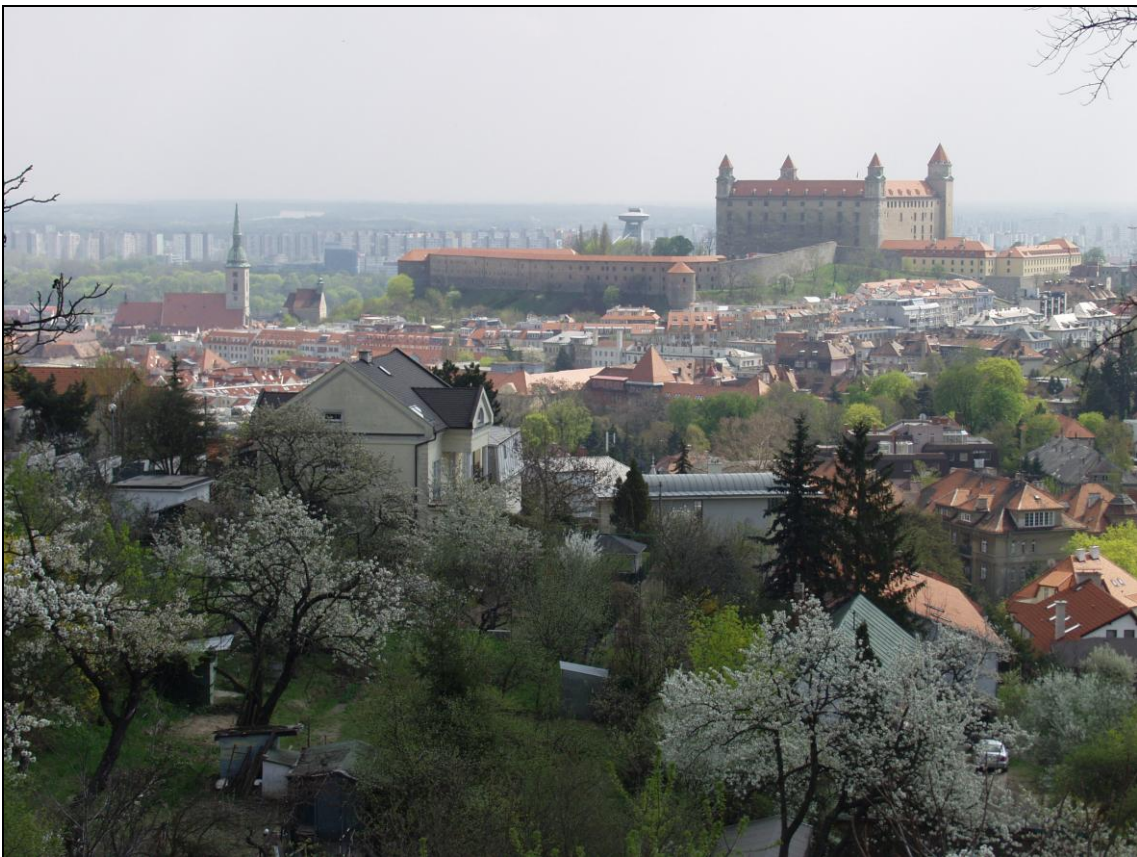

Vilová zástavba, pohľad zo Starej vinárskej cesty, 20. 4. 2006

Vilová zástavba, pohľad zo Starej vinárskej cesty, 20. 4. 2006

Zástavba podstaničného priestoru, pohľad zo Slavína, 6. 1. 2005

Zástavba v línii Šancovej ulice, pohľad zo Slavína, 6. 1. 2005

Zástavba v okolí budovy NBS a SR, pohľad zo Slavína, 6. 1. 2005

Zástavba okolo námestia Slobody, pohľad zo Slavína, 6. 1. 2005

Zástavba v línii ulíc Fr. Kráľa, Banskobystrická, Špitálska, pohľad zo Slavína, 6. 1. 2005

Zástavba v okolí budovy Tatracentra a hotela Crowne Plaza, pohľad zo Slavína, 6. 1. 2005

Zástavba v hradného kopca, pohľad z ulice Na Slavíne, 6. 1. 2005

Zástavba pod Slavínom, pohľad z ulice Na Slavíne, 6. 1. 2005