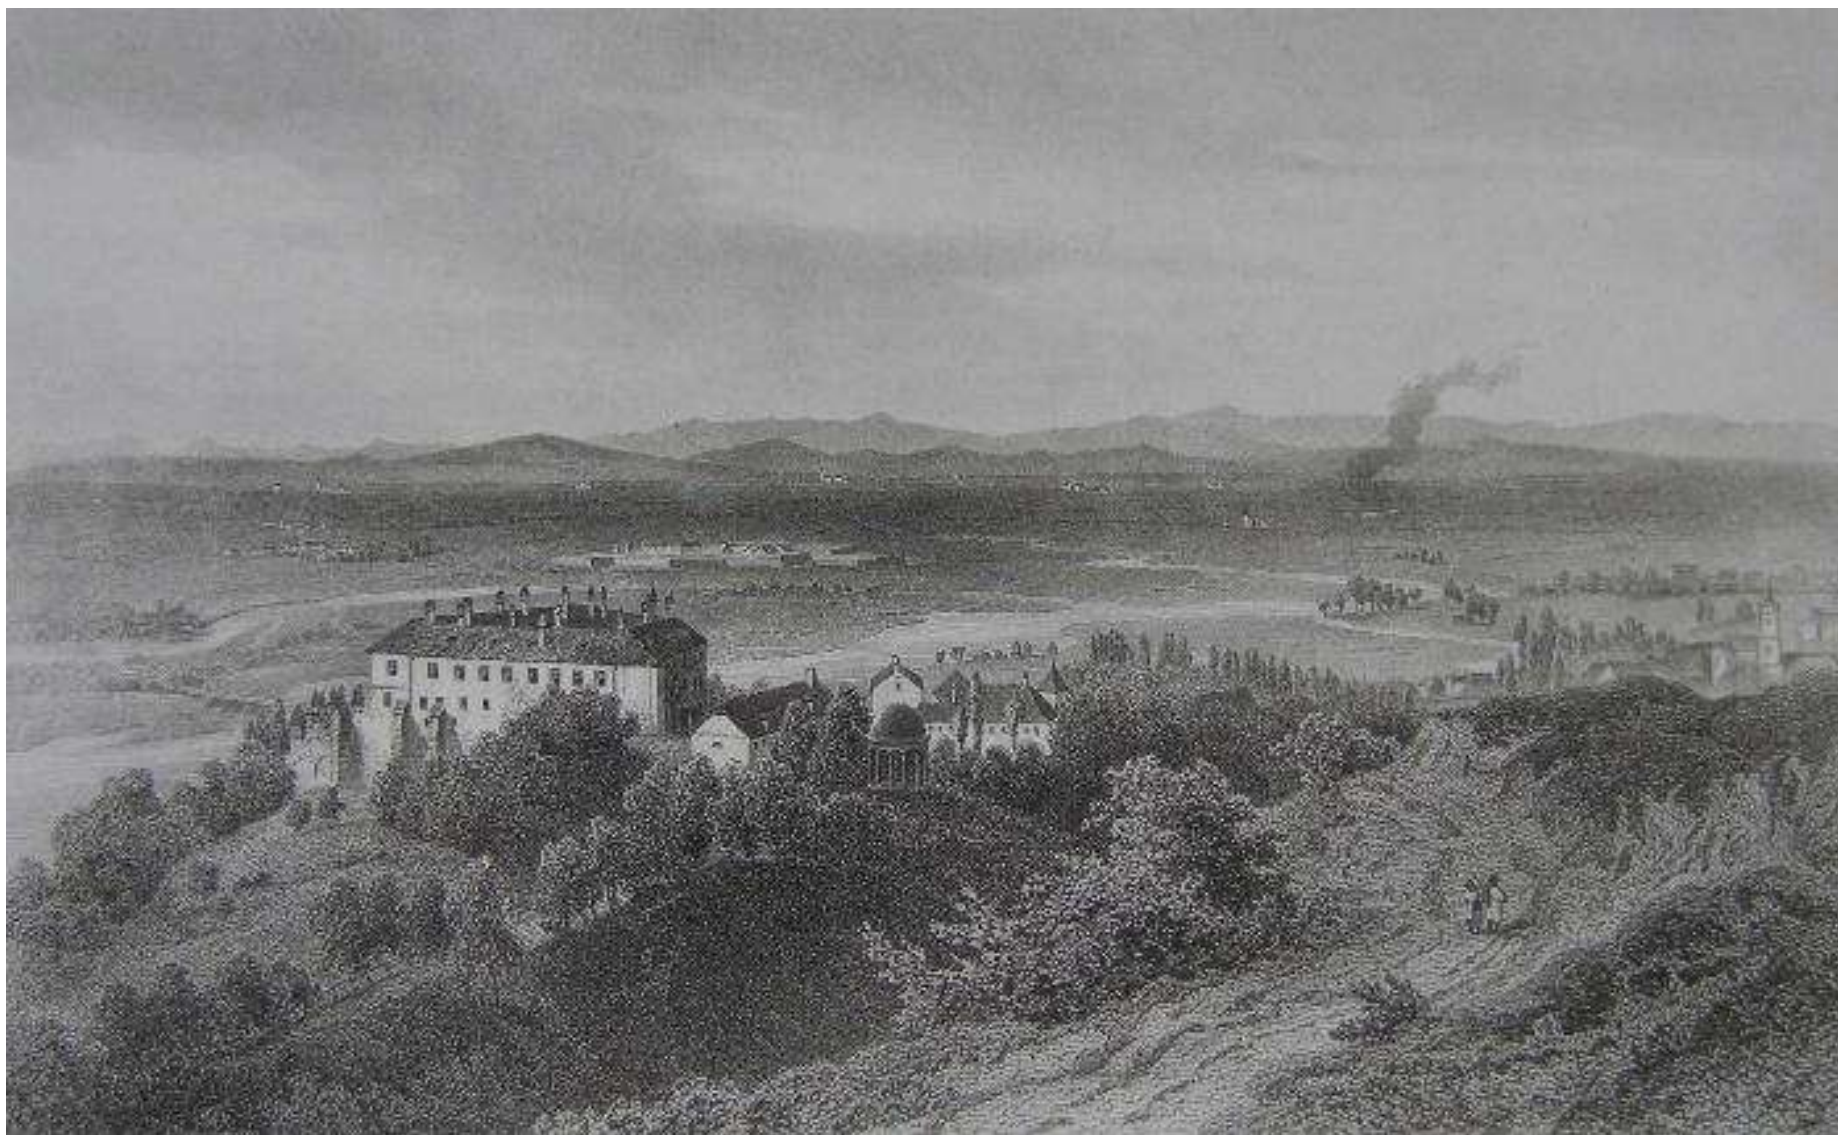

VEDUTY

SANCTA DEI CENTRIX EV GAI COCZ SAVA PROPULSESES
IC ONE QU G S ET HA SE, SUA CHINCTATIBI

1. Obraz mesta Hlohovec z pol. 18.st. (archív PUSR)

2. Vyobrazenie Hlohovca, Lippertov obraz z r.1797 so zobrazením Lehelovej veže (archív PUSR)

3. Veduta mesta Hlohovec z r. 1807 (archív PUSR)

4. Hlohovec, r.1835, rytina (archív PUSR)

5. Hlohovec, veduta, 1.pol. 19.st. (archív PUSR)

Galgócz (Freistadt).

6. Vyobrazenie pohľadu na údolie Hlohovca, r.1859 (archív PUSR)