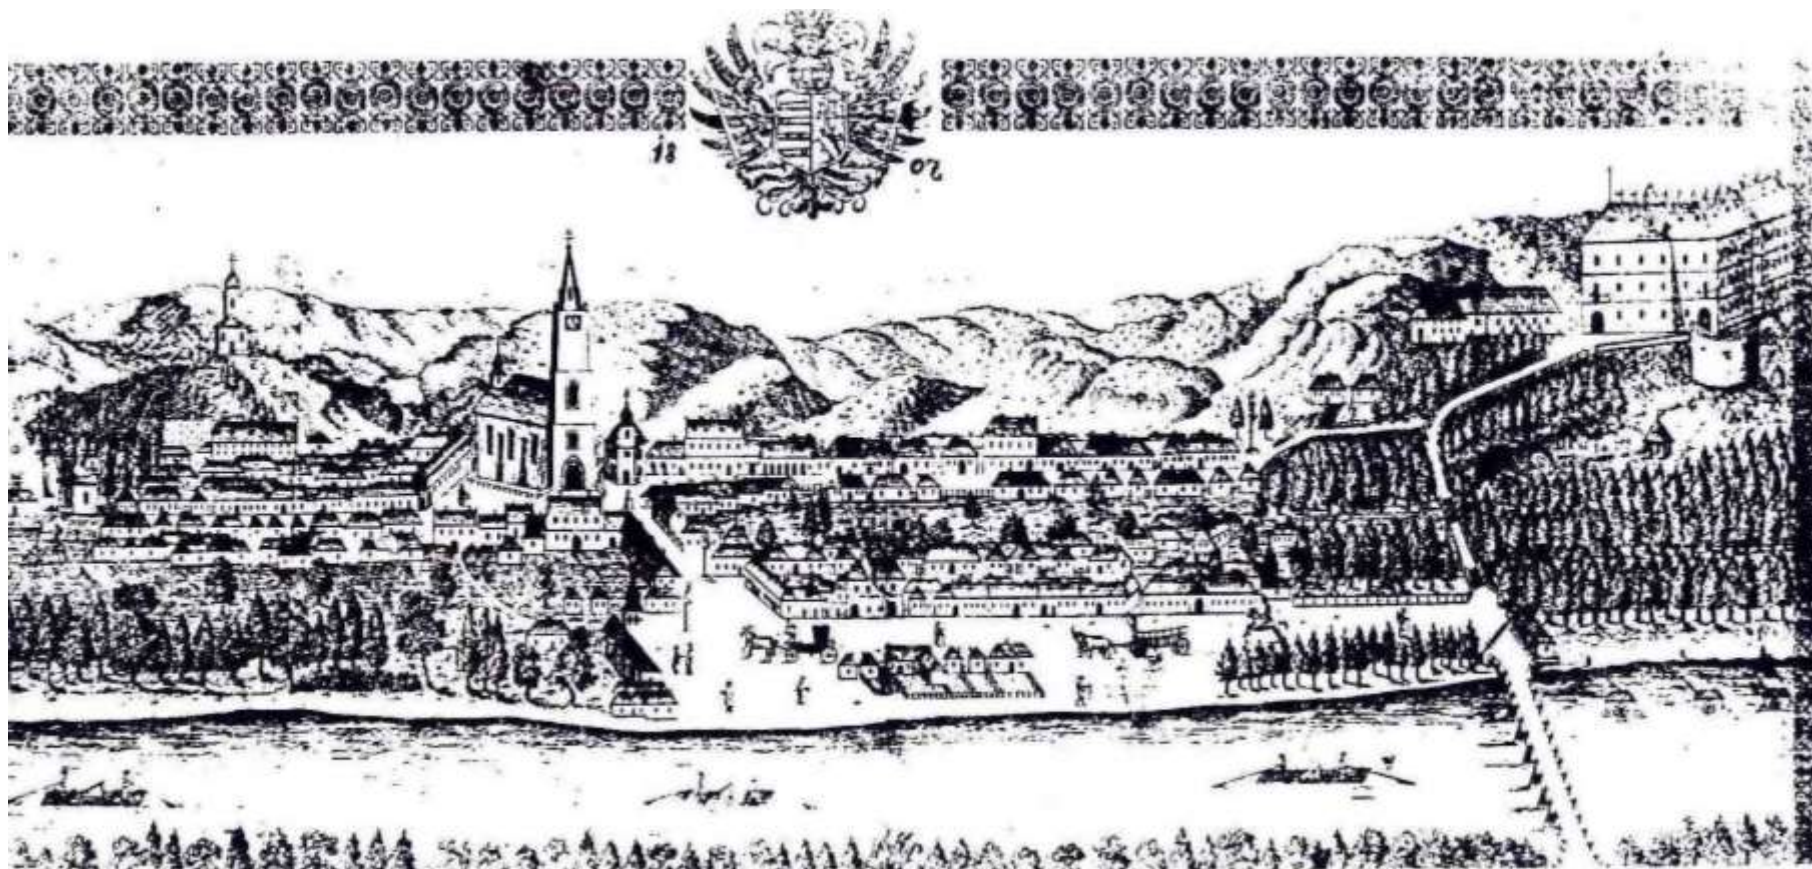

VEDUTY

SANCTA DEI CENTRIX EV GAI COCZ SAVA PROPULSESES
IC ONE QU G S ET HA SE, SUA CHINCTATIBI

1. Obraz mesta Hlohovec z pol. 18.st. (archív PUSR)

2. Vyobrazenie Hlohovca, Lippertov obraz z r.1797 so zobrazením Lehelovej veže (archív PUSR)

3. Veduta mesta Hlohovec z r. 1807 (archív PUSR)

4. Hlohovec, r.1835, rytina (archív PUSR)

5. Hlohovec, veduta, 1.pol. 19.st. (archív PUSR)

Galgócz (Freistadt).

6. Vyobrazenie pohľadu na údolie Hlohovca, r.1859 (archív PUSR)

7. Hlohovec očami ľudového maliara, 19.st. (archív PUSR)