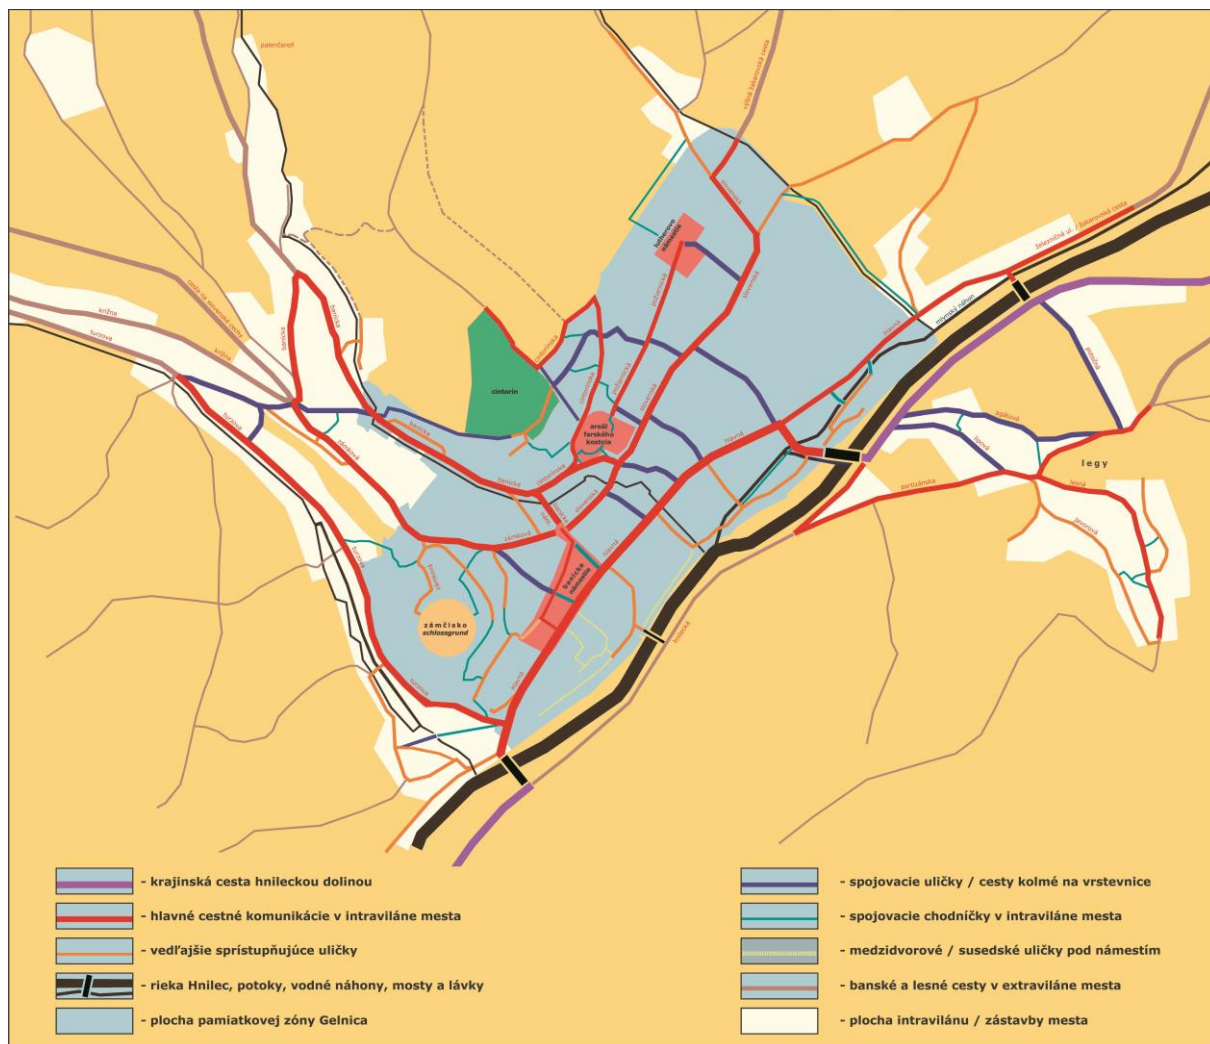

Tabuľka 5.2.2 – Schéma pôvodnej uličnej siete Pamiatkovej zóny Gelnica

Spracoval: Ing. arch. R. Királ