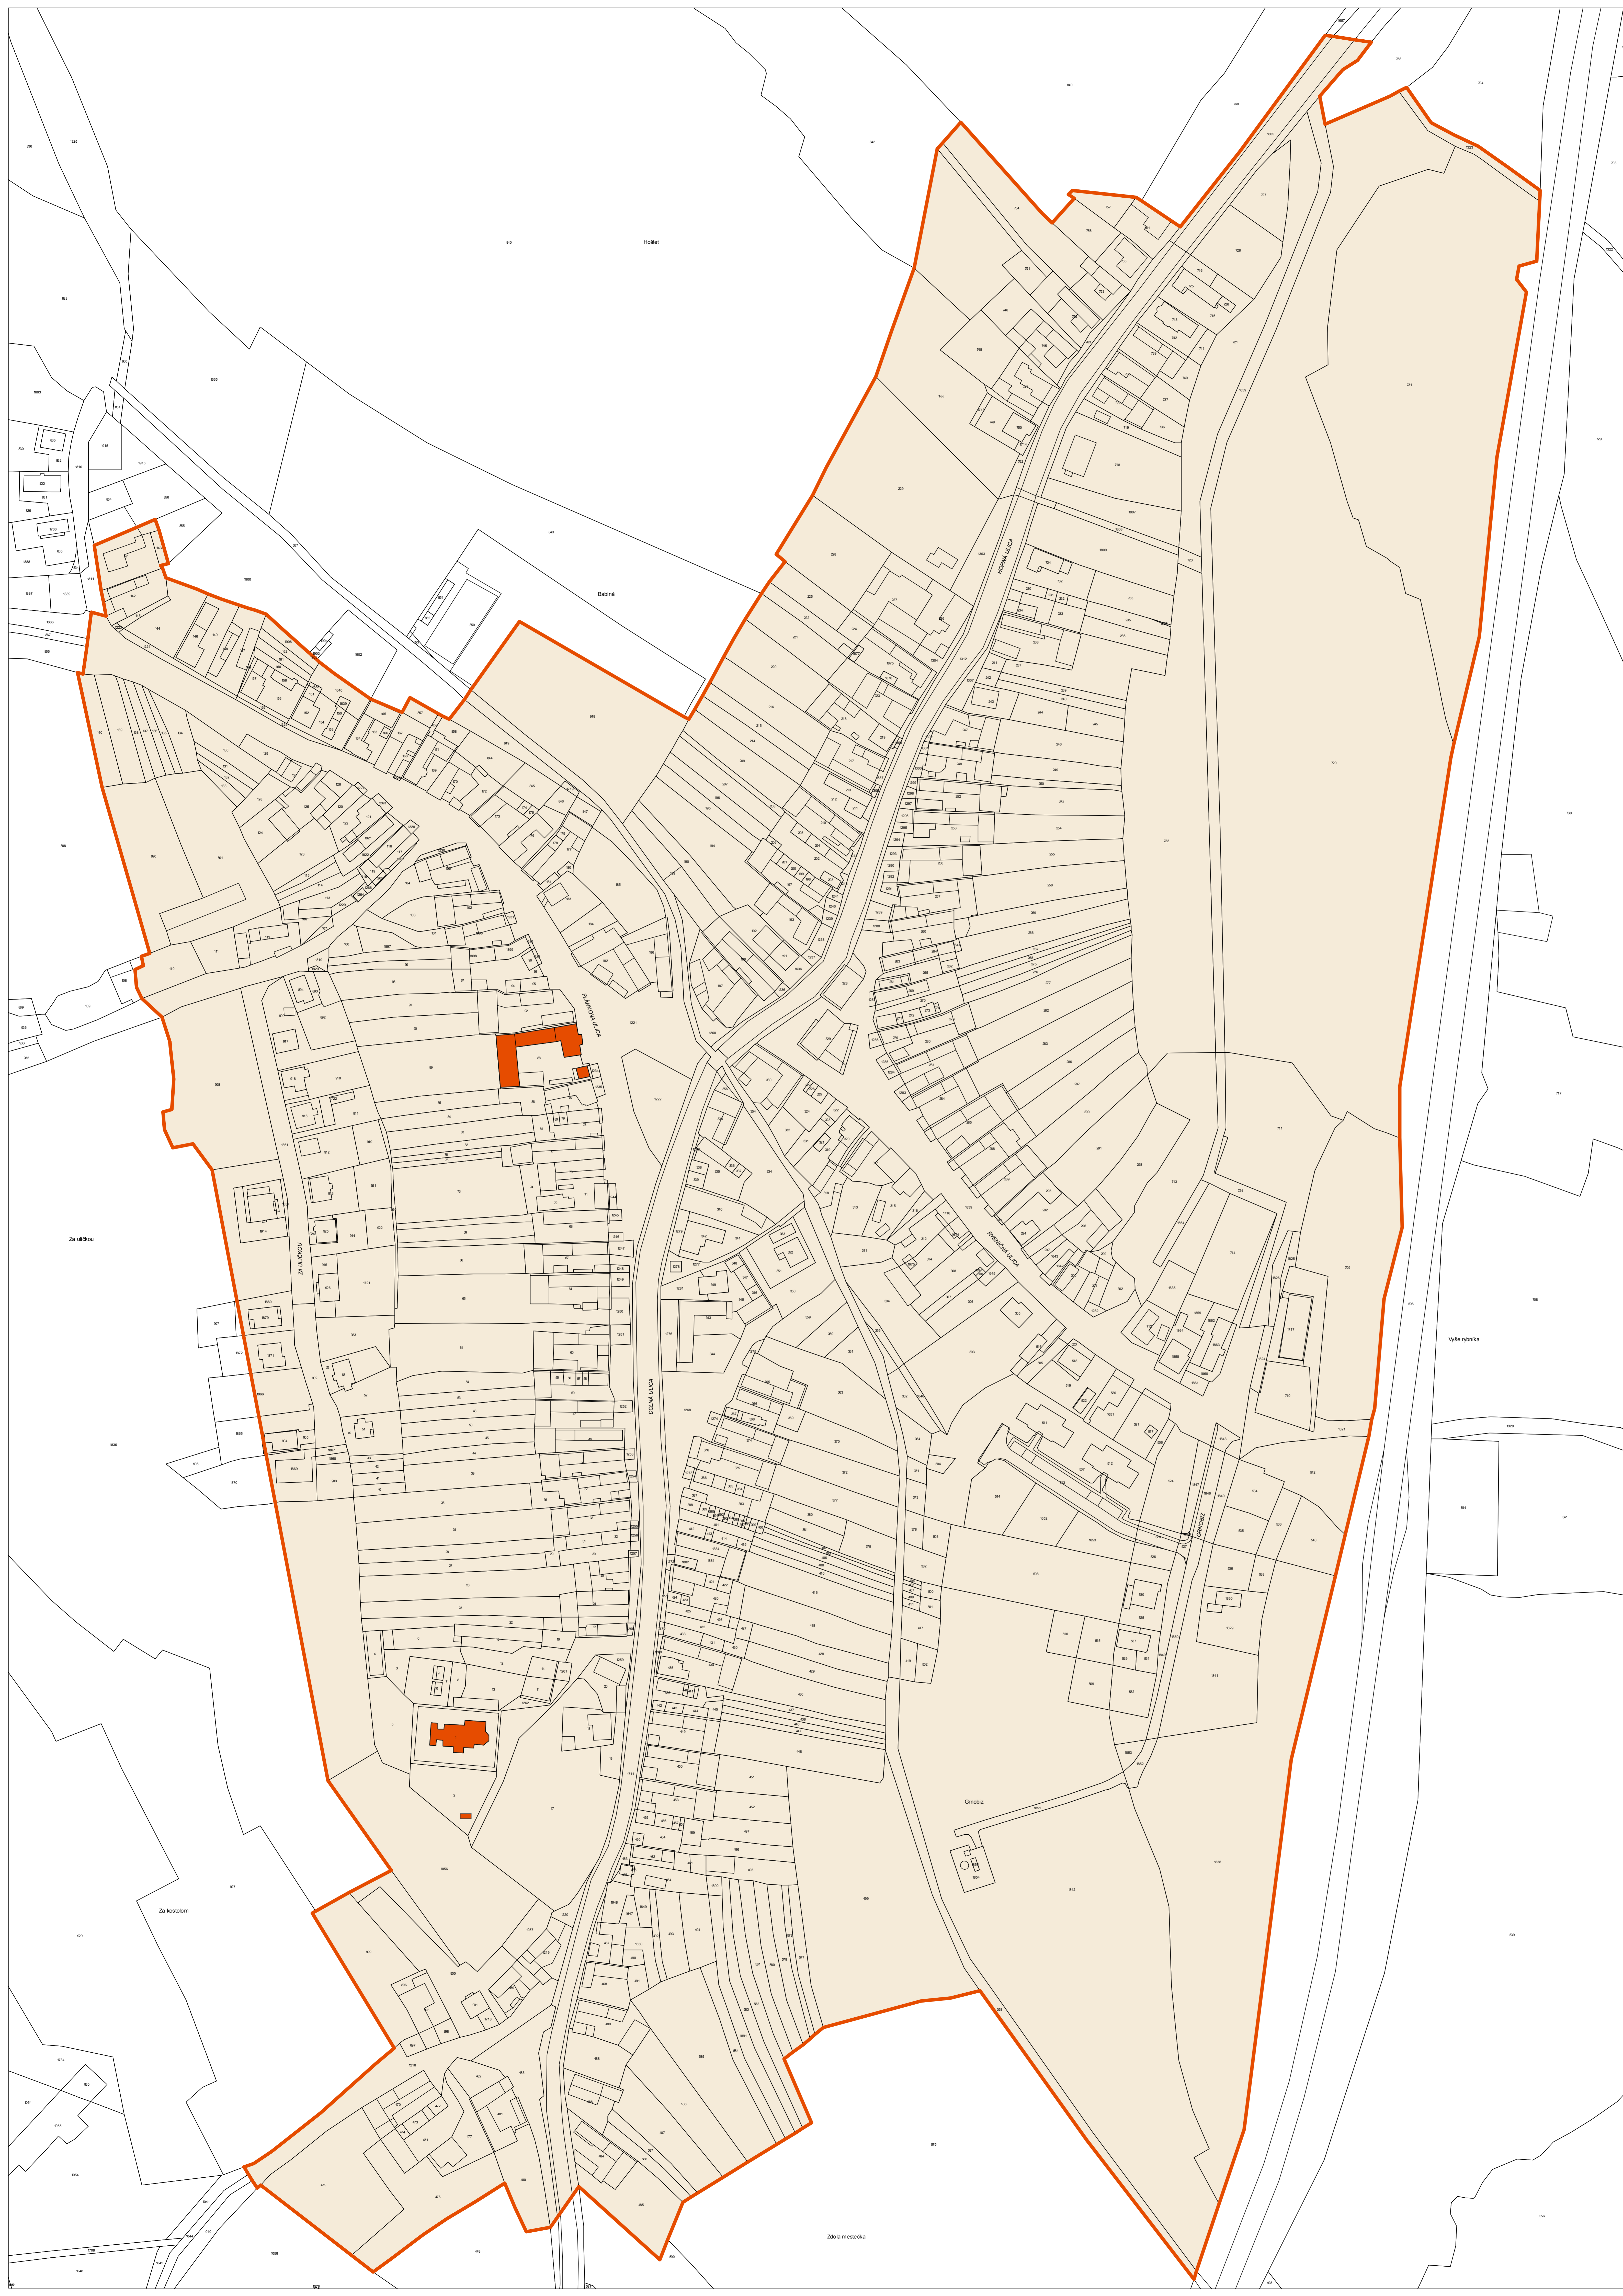

## PAMIATKOVÁ ZÓNA BABINÁ

### LEGENDA

	hranica pamiatkového územia
	Národné kultúrne pamiatky
	pamiatkové územie

poznámka: neoddeliteľnou súčasťou výkresu je textová časť

Riaditeľka KPO B. Bystrica:	Ing. arch. Zuzana Klasová	KRAJSKÝ PAMIATKOVÝ ÚRAD BANSKÁ BYSTRICA
Zodpovedný riešiteľ:	Ing. arch. Anna Hojčková	
Spolurešiteľka:	Ing. Anna Faturová	
	Mg. Martin Miho	
Názov:	<b>ZÁSADY OCHRANY PAMIATKOVÉHO ÚZEMIA PAMIATKOVÁ ZÓNA BABINÁ</b>	
Výkres:	<b>Vymedzenie pamiatkového územia - prvý stav</b>	Formát: 20 x A4
Dátum:	8/2015	
Autorka výkresu:	Ing. arch. Mária Flórová	Mierka: 1:1000
Číslo výkresu:	II.2	