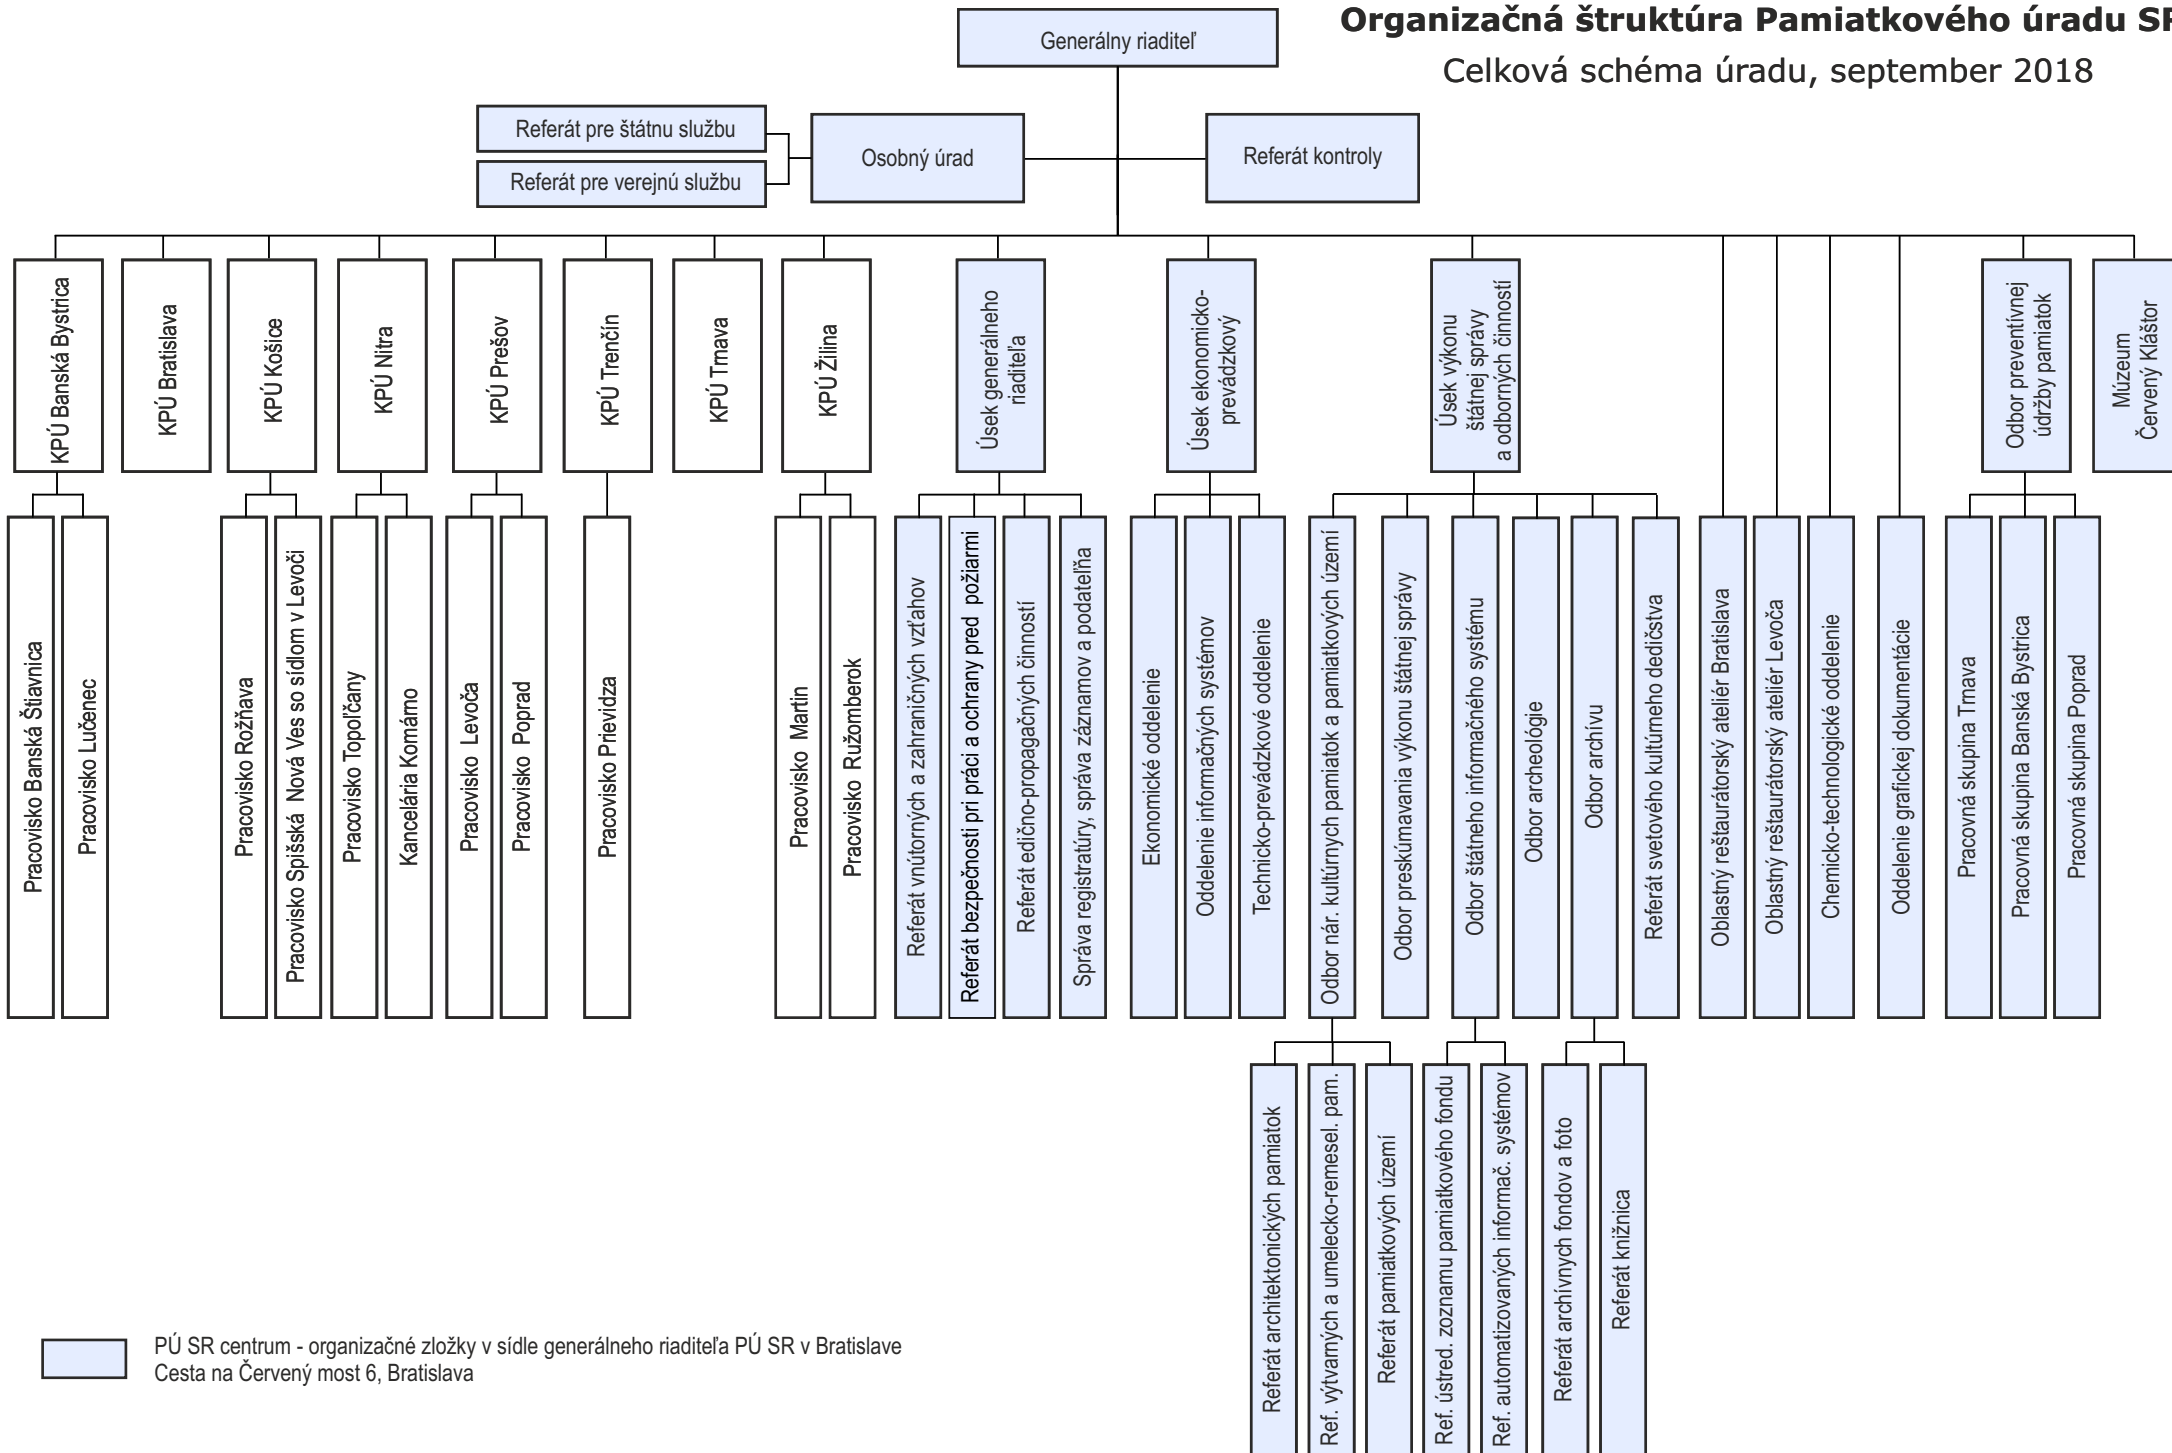

Organizačná štruktúra Pamiatkového úradu SR

Celková schéma úradu, september 2018

 PÚ SR centrum - organizačné zložky v sídle generálneho riaditeľa PÚ SR v Bratislave
Cesta na Červený most 6, Bratislava